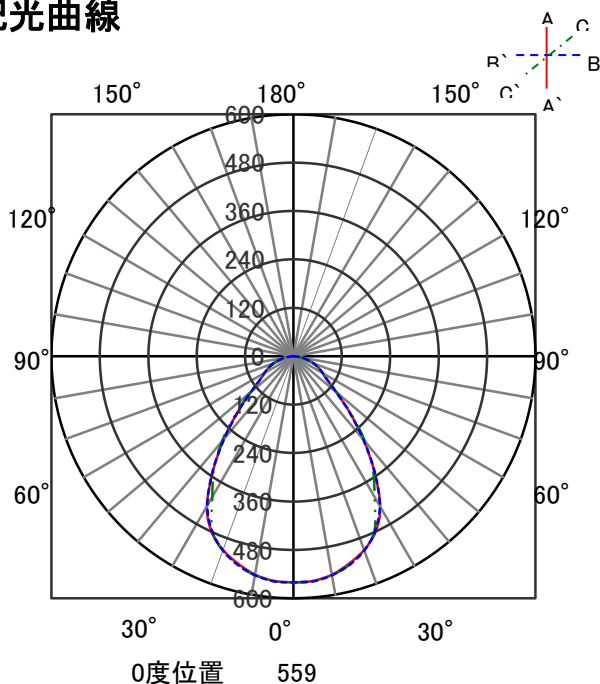

ECOHiLUX照明器具 配光データシート

意匠図

器具品名	LEDダウンライト LAシリーズ	保守率	
器具品番	DL33W7-15W8W-D	良	-
部品品名	-	中	-
部品品番	-	否	-
器具光束	3416lm	器具効率	
光源	-	上方向	
光源光束	一体型器具のため、器具光束表示	下方向	
		全方向	

照明率表

		作業面照明率(×0.01)																						
反射率	天井	80				70				50				30				0						
	壁	70	50	30	10	70	50	30	10	50	30	10	10	50	30	10	10	30	10	10	0			
室	床	30	10	30	10	30	10	30	10	30	10	30	10	30	10	30	10	30	10	30	10	0		
	0.4	55	51	42	41	35	35	31	53	50	42	40	35	35	31	41	40	35	34	31	35	34	31	29
	0.6	74	68	62	59	54	53	48	73	67	61	58	54	52	48	60	57	53	52	48	53	52	48	47
	0.8	83	75	70	66	62	59	55	81	74	69	65	61	59	55	67	64	60	58	54	59	58	54	52
	1	91	82	79	73	71	67	62	89	80	77	72	70	67	62	75	71	68	66	62	67	65	62	60
	1.25	99	88	88	80	80	75	71	96	86	86	80	79	75	70	83	78	77	74	70	75	73	69	68
	1.5	103	91	92	84	84	78	74	100	89	90	83	83	78	74	87	81	81	77	73	78	76	73	71
	2	109	95	100	89	93	85	81	106	94	98	88	91	84	80	93	87	88	83	80	85	82	79	77
	2.5	114	98	106	94	99	90	86	110	97	103	93	97	89	86	98	91	93	88	85	90	86	84	82
	3	117	100	109	96	104	92	89	113	99	106	95	101	92	89	101	93	97	90	88	93	89	87	84
	4	120	102	114	99	109	96	94	116	101	111	98	107	95	93	105	96	101	94	92	97	92	90	88
	5	123	104	118	101	114	99	97	118	102	114	100	110	98	96	108	98	105	96	95	100	95	93	91
	7	125	105	122	104	119	102	100	121	104	118	102	115	101	99	111	100	108	99	98	103	97	96	94
	10	127	107	125	105	122	104	103	123	105	121	104	119	103	102	113	102	111	101	100	105	99	99	96

配光曲線

直射水平面照度