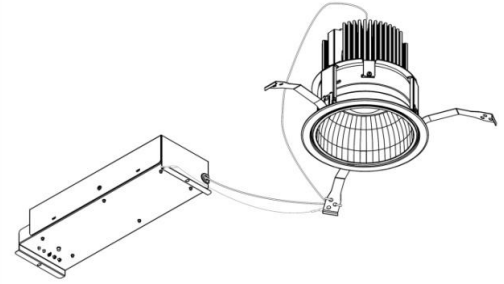

ECOHiLUX照明器具 配光データシート

意匠図

器具品名	LEDダウンライト LAシリーズ	保守率	
器具品番	DL33W7-15W8W-D	良	-
部品品名	-	中	-
部品品番	-	否	-
器具光束	3416lm	器具効率	
光源	-	上方向	
光源光束	一体型器具のため、器具光束表示	下方向	
		全方向	

照明率表

		作業面照明率(×0.01)																						
反射率	天井	80				70				50				30				0						
	壁	70	50	30	10	70	50	30	10	50	30	10	10	50	30	10	10	30	10	10	0			
室	床	30	10	30	10	30	10	30	10	30	10	30	10	30	10	30	10	30	10	30	10	0		
	0.4	55	51	42	41	35	35	31	53	50	42	40	35	35	31	41	40	35	34	31	35	34	31	29
	0.6	74	68	62	59	54	53	48	73	67	61	58	54	52	48	60	57	53	52	48	53	52	48	47
	0.8	83	75	70	66	62	59	55	81	74	69	65	61	59	55	67	64	60	58	54	59	58	54	52
	1	91	82	79	73	71	67	62	89	80	77	72	70	67	62	75	71	68	66	62	67	65	62	60
	1.25	99	88	88	80	80	75	71	96	86	86	80	79	75	70	83	78	77	74	70	75	73	69	68
	1.5	103	91	92	84	84	78	74	100	89	90	83	83	78	74	87	81	81	77	73	78	76	73	71
	2	109	95	100	89	93	85	81	106	94	98	88	91	84	80	93	87	88	83	80	85	82	79	77
	2.5	114	98	106	94	99	90	86	110	97	103	93	97	89	86	98	91	93	88	85	90	86	84	82
	3	117	100	109	96	104	92	89	113	99	106	95	101	92	89	101	93	97	90	88	93	89	87	84
	4	120	102	114	99	109	96	94	116	101	111	98	107	95	93	105	96	101	94	92	97	92	90	88
	5	123	104	118	101	114	99	97	118	102	114	100	110	98	96	108	98	105	96	95	100	95	93	91
	7	125	105	122	104	119	102	100	121	104	118	102	115	101	99	111	100	108	99	98	103	97	96	94
	10	127	107	125	105	122	104	103	123	105	121	104	119	103	102	113	102	111	101	100	105	99	99	96

配光曲線

直射水平面照度