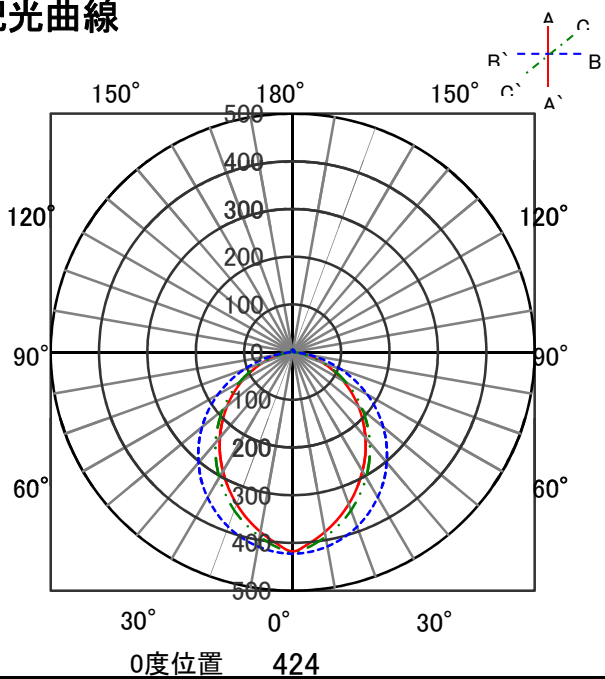

ECOHiLUX照明器具 配光データシート

意匠図

器具品名	キッチン手元灯	保守率	
器具品番	KT8N-TK	良	
部品品名	-	中	
部品品番	-	否	
器具光束	800lm	器具効率	
光源	LED	上方向	
光源光束	一体型器具のため、器具光束表示	下方向	
		全方向	

照明率表

配光曲線

直射水平面照度