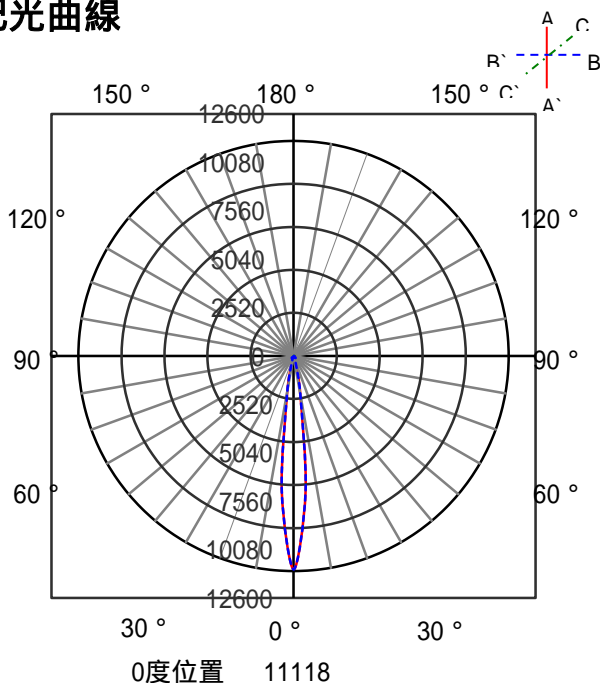

ECOHiLUX照明器具 配光データシート

意匠図

器具品名	LEDスポットライト S-tria生鮮シリーズ	保守率	
器具品番	SP8FI-15STW	良	0.69
部品品名	-	中	0.67
部品品番	-	否	0.63
器具光束	990lm	器具効率	
光源	-	上方向	0%
光源光束	一体型器具のため、器具光束表示	下方向	100%
		全方向	100%

照明率表

		作業面照明率(×0.01)																											
反射率	天井	80								70								50				30				0			
		壁		70		50		30		10		70		50		30		10		50		30		10		30		10	
	床	30	10	30	10	30	10	10	30	10	30	10	30	10	10	30	10	30	10	10	30	10	30	10	10	30	10	10	0
室 指 数	0.4	63	59	50	48	43	42	38	62	58	49	48	43	42	38	49	47	42	42	38	42	41	38	36					
	0.6	82	76	69	66	61	60	55	81	75	68	65	61	59	55	67	64	60	59	55	59	58	53						
	0.8	94	86	81	76	73	70	66	92	84	80	76	73	70	66	78	75	71	69	65	70	69	63						
	1	102	92	90	83	82	78	73	100	90	89	83	81	77	73	86	81	79	76	73	78	76	70						
	1.25	109	97	98	90	90	85	80	106	96	96	89	89	84	80	93	88	87	83	80	85	82	77						
	1.5	114	101	104	94	96	89	85	111	99	102	93	95	89	85	98	92	92	87	84	89	86	81						
	2	121	105	112	100	104	95	92	117	104	109	99	103	95	91	104	97	99	93	90	96	92	87						
	2.5	125	108	117	103	110	100	96	121	106	114	102	108	99	96	109	100	104	97	95	100	96	91						
	3	128	110	121	106	115	102	100	124	108	117	105	112	102	99	112	103	107	100	98	103	99	94						
	4	131	112	126	109	121	106	104	127	110	122	108	118	105	103	115	106	112	104	102	107	102	98						
5	134	113	129	111	125	109	107	129	112	125	110	122	108	106	118	108	115	106	104	110	104	100							
7	136	115	133	113	130	112	110	132	113	129	112	126	111	109	121	110	119	109	108	113	107	103							
10	139	116	136	115	134	114	113	134	115	132	114	130	113	112	123	111	122	111	110	115	109	108							

配光曲線

直射水平面照度