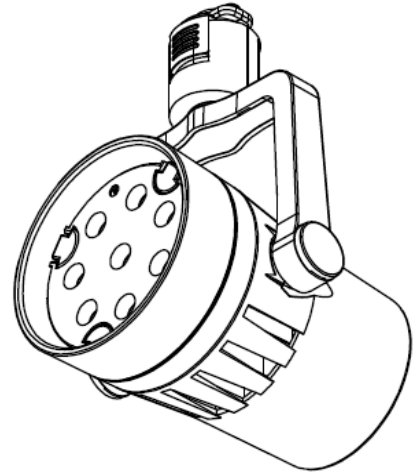

ECOHiLUX照明器具 配光データシート

意匠図

器具品名	LEDスポットライト S-tria生鮮シリーズ	保守率	
器具品番	SP8FI-15STW	良	0.69
部品品名	-	中	0.67
部品品番	-	否	0.63
器具光束	990lm	器具効率	
光源	-	上方向	0%
光源光束	一体型器具のため、器具光束表示	下方向	100%
		全方向	100%

照明率表

		作業面照明率(×0.01)																											
反射率	天井	80								70								50				30				0			
		壁		70		50		30		10		70		50		30		10		50		30		10		30		10	
	床	30	10	30	10	30	10	10	30	10	30	10	30	10	10	30	10	30	10	10	30	10	30	10	10	30	10	10	0
室 指 数	0.4	63	59	50	48	43	42	38	62	58	49	48	43	42	38	49	47	42	42	38	42	41	38	36					
	0.6	82	76	69	66	61	60	55	81	75	68	65	61	59	55	67	64	60	59	55	59	58	53						
	0.8	94	86	81	76	73	70	66	92	84	80	76	73	70	66	78	75	71	69	65	70	69	63						
	1	102	92	90	83	82	78	73	100	90	89	83	81	77	73	86	81	79	76	73	78	76	70						
	1.25	109	97	98	90	90	85	80	106	96	96	89	89	84	80	93	88	87	83	80	85	82	77						
	1.5	114	101	104	94	96	89	85	111	99	102	93	95	89	85	98	92	92	87	84	89	86	81						
	2	121	105	112	100	104	95	92	117	104	109	99	103	95	91	104	97	99	93	90	96	92	87						
	2.5	125	108	117	103	110	100	96	121	106	114	102	108	99	96	109	100	104	97	95	100	96	91						
	3	128	110	121	106	115	102	100	124	108	117	105	112	102	99	112	103	107	100	98	103	99	94						
	4	131	112	126	109	121	106	104	127	110	122	108	118	105	103	115	106	112	104	102	107	102	98						
5	134	113	129	111	125	109	107	129	112	125	110	122	108	106	118	108	115	106	104	110	104	100							
7	136	115	133	113	130	112	110	132	113	129	112	126	111	109	121	110	119	109	108	113	107	103							
10	139	116	136	115	134	114	113	134	115	132	114	130	113	112	123	111	122	111	110	115	109	108							

配光曲線

直射水平面照度