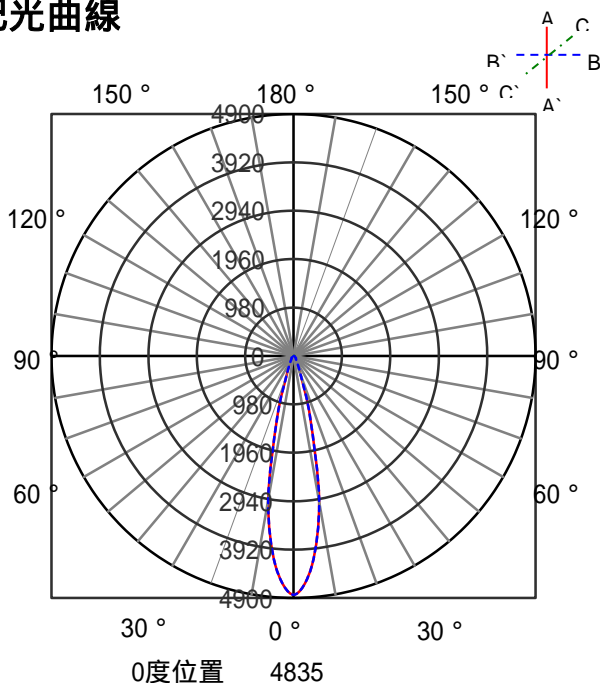

ECOHiLUX照明器具 配光データシート

意匠図

器具品名	LEDスポットライト S-tria生鮮シリーズ	保守率	
器具品番	SP8FI-25STB	良	0.69
部品品名	-	中	0.67
部品品番	-	否	0.63
器具光束	1050lm	器具効率	
光源	-	上方向	0%
光源光束	一体型器具のため、器具光束表示	下方向	100%
		全方向	100%

照明率表

		作業面照明率(×0.01)																											
反射率	天井	80								70								50				30				0			
	壁	70		50		30		10		70		50		30		10		50		30		10		30		10		0	
	床	30	10	30	10	30	10	30	10	30	10	30	10	30	10	30	10	30	10	30	10	30	10	30	10	30	10	30	10
室 指 数	0.4	65	61	53	51	47	46	42	64	60	53	51	47	46	42	52	51	46	46	42	46	45	42	41					
	0.6	84	77	73	69	66	64	60	82	76	72	69	65	63	60	70	68	64	63	60	64	63	59	58					
	0.8	95	86	84	79	76	73	70	93	85	83	78	76	73	70	81	77	75	73	69	74	72	69	67					
	1	102	91	91	85	84	80	76	99	90	90	84	83	79	76	87	83	81	79	75	80	78	75	73					
	1.25	108	96	98	90	91	86	82	105	95	96	89	90	85	82	93	88	88	84	81	86	83	81	79					
	1.5	112	99	103	93	96	89	86	109	97	101	93	95	89	86	97	91	92	88	85	90	87	84	83					
	2	117	102	110	98	103	94	91	114	101	107	97	101	94	91	103	95	98	93	90	95	91	89	87					
	2.5	121	105	114	101	109	98	95	117	103	111	100	106	97	95	106	98	102	96	94	99	95	93	91					
	3	124	106	118	103	112	100	98	120	105	114	102	110	100	97	109	100	105	98	96	101	97	95	93					
	4	127	108	122	106	118	104	102	123	107	119	105	115	103	101	112	103	109	101	100	105	100	98	96					
5	129	109	125	107	122	106	104	125	108	121	106	118	105	104	114	104	112	103	102	107	101	101	98						
7	131	111	129	109	126	108	107	127	109	125	108	122	107	106	117	106	115	105	105	109	104	103	100						
10	133	112	131	111	130	110	110	129	110	127	110	126	109	109	119	108	118	107	107	111	105	105	102						

配光曲線

直射水平面照度