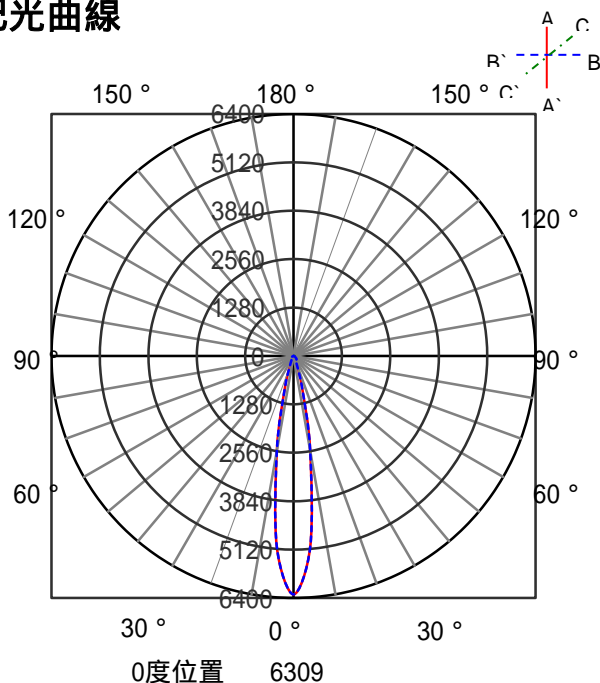

ECOHILUX照明器具 配光データシート

意匠図

器具品名	LEDスポットライト S-triaシリーズ	保守率	
器具品番	SP24VG-15STW	良	0.69
部品品名	-	中	0.67
部品品番	-	否	0.63
器具光束	2650lm	器具効率	
光源	-	上方向	0%
光源光束	一体型器具のため、器具光束表示	下方向	100%
		全方向	100%

照明率表

		作業面照明率(×0.01)																						
反射率	天井 壁 床	80						70						50						30		0		
		70	50	30	10	70	50	30	10	70	50	30	10	70	50	30	10	30	10	0				
室 指 数	0.4	60	56	49	47	42	42	38	59	56	48	47	42	41	38	47	46	42	41	38	41	41	38	36
	0.6	78	72	67	63	60	58	54	77	71	66	63	59	58	54	65	62	59	57	54	58	57	54	52
	0.8	89	81	77	73	70	67	63	87	79	76	72	70	67	63	74	71	69	66	63	67	66	63	61
	1	96	86	85	79	78	74	70	93	85	83	78	77	73	70	81	77	75	73	69	74	72	69	67
	1.25	102	90	92	84	85	80	76	99	89	90	83	84	79	76	87	82	82	78	75	80	77	75	73
	1.5	106	93	97	88	90	83	80	103	92	95	87	88	83	80	91	85	86	82	79	84	81	78	76
	2	111	97	103	92	97	89	85	108	96	101	92	95	88	85	97	90	92	87	84	89	86	83	81
	2.5	115	99	108	96	102	92	89	112	98	105	95	100	92	89	100	93	96	90	88	93	89	87	85
	3	118	101	111	98	106	95	92	114	100	108	97	104	94	92	103	95	99	93	91	95	91	89	87
	4	121	103	116	100	112	98	96	117	102	113	99	109	97	95	107	97	104	96	94	99	94	93	90
5	123	104	119	102	115	100	99	119	103	115	101	112	99	98	109	99	106	98	96	101	96	95	93	
7	126	106	123	104	120	103	102	121	104	119	103	116	102	101	111	101	110	100	99	104	98	98	95	
10	127	107	125	106	123	105	104	123	105	121	105	119	104	103	114	103	112	102	101	106	100	100	97	

配光曲線

直射水平面照度