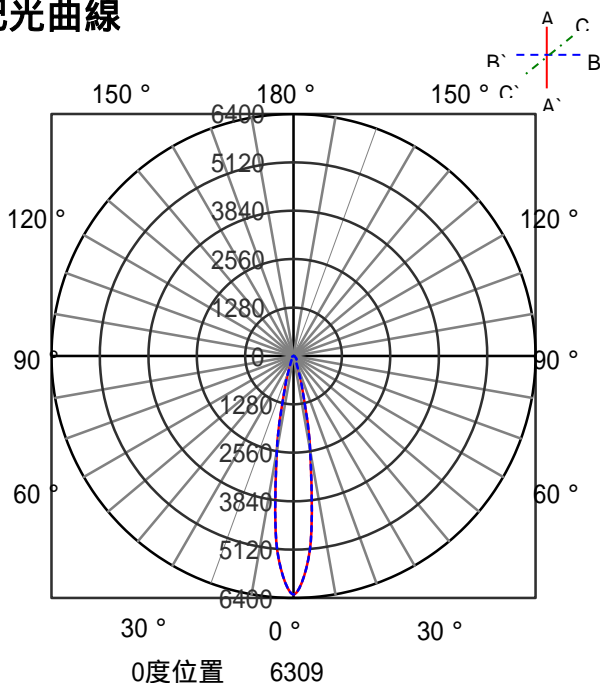

# ECOHiLUX照明器具 配光データシート

意匠図

器具品名	LEDスポットライト S-triaシリーズ	保守率	
器具品番	SP24FI-15STB	良	0.69
部品品名	-	中	0.67
部品品番	-	否	0.63
器具光束	2550lm	器具効率	
光源	-	上方向	0%
光源光束	一体型器具のため、器具光束表示	下方向	100%
		全方向	100%

## 照明率表

		作業面照明率(×0.01)																								
反射率	天井	80								70								50				30				0
	壁	70	50	30	10	70	50	30	10	70	50	30	10	50	30	10	30	10	30	10	30	10	0			
床	30	10	30	10	30	10	10	30	10	30	10	30	10	30	10	30	10	30	10	30	10	0				
室 指 数	0.4	60	56	49	47	42	42	38	59	56	48	47	42	41	38	47	46	42	41	38	41	41	38	36		
	0.6	78	72	67	63	60	58	54	77	71	66	63	59	58	54	65	62	59	57	54	58	57	54	52		
	0.8	89	81	77	73	70	67	63	87	79	76	72	70	67	63	74	71	69	66	63	67	66	63	61		
	1	96	86	85	79	78	74	70	93	85	83	78	77	73	70	81	77	75	73	69	74	72	69	67		
	1.25	102	90	92	84	85	80	76	99	89	90	83	84	79	76	87	82	82	78	75	80	77	75	73		
	1.5	106	93	97	88	90	83	80	103	92	95	87	88	83	80	91	85	86	82	79	84	81	78	76		
	2	111	97	103	92	97	89	85	108	96	101	92	95	88	85	97	90	92	87	84	89	86	83	81		
	2.5	115	99	108	96	102	92	89	112	98	105	95	100	92	89	100	93	96	90	88	93	89	87	85		
	3	118	101	111	98	106	95	92	114	100	108	97	104	94	92	103	95	99	93	91	95	91	89	87		
	4	121	103	116	100	112	98	96	117	102	113	99	109	97	95	107	97	104	96	94	99	94	93	90		
5	123	104	119	102	115	100	99	119	103	115	101	112	99	98	109	99	106	98	96	101	96	95	93			
7	126	106	123	104	120	103	102	121	104	119	103	116	102	101	111	101	110	100	99	104	98	98	95			
10	127	107	125	106	123	105	104	123	105	121	105	119	104	103	114	103	112	102	101	106	100	100	97			

## 配光曲線

## 直射水平面照度