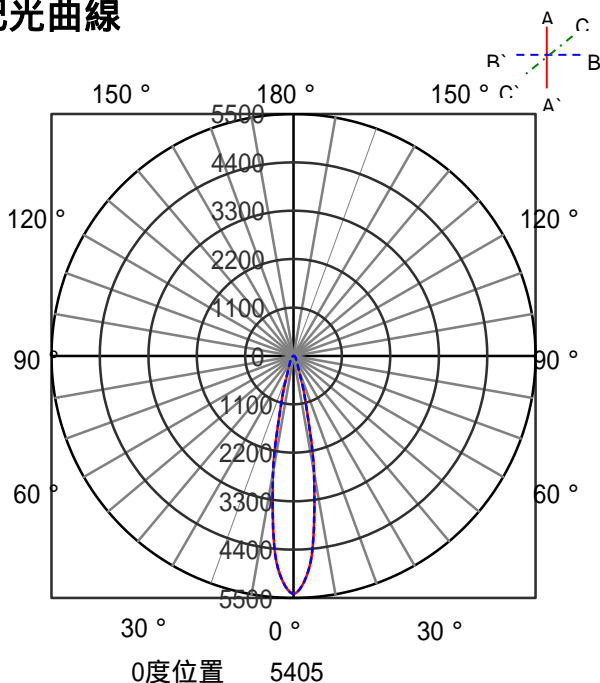

ECOHiLUX照明器具 配光データシート

意匠図

器具品名	LEDスポットライト S-triaシリーズ	保守率	
器具品番	SP24ME-25STB	良	0.69
部品品名	-	中	0.67
部品品番	-	否	0.63
器具光束	2620lm	器具効率	
光源	-	上方向	0%
光源光束	一体型器具のため、器具光束表示	下方向	100%
		全方向	100%

照明率表

		作業面照明率(×0.01)																												
反射率	天井	80								70				50				30		0										
	壁	70		50		30		10		70		50		30		10		50		30		10		30		10		0		
床	30	10	30	10	30	10	30	10	10	30	10	30	10	30	10	10	30	10	30	10	30	10	10	30	10	10	30	10	0	
室 指 数	0.4	70	65	57	55	50	49	45	68	64	56	54	49	48	45	55	54	49	48	44	49	48	44	43	43	43	43	43	43	
	0.6	90	83	77	74	70	68	63	89	82	77	73	69	67	63	75	72	68	67	63	68	66	63	61	61	61	61	61	61	
	0.8	102	93	90	84	82	78	74	100	92	89	84	81	78	74	86	82	80	77	74	78	77	73	71	71	71	71	71	71	
	1	110	99	98	91	90	85	81	107	98	97	90	89	85	81	94	89	87	84	80	86	83	80	78	78	78	78	78	78	
	1.25	117	104	106	97	98	92	88	114	103	104	96	97	91	88	101	95	94	91	87	92	90	87	85	85	85	85	85	85	
	1.5	122	107	111	101	104	96	92	118	106	109	100	102	96	92	105	98	99	95	91	97	93	91	89	89	89	89	89	89	
	2	128	111	119	106	112	102	99	124	110	116	105	110	101	98	111	103	106	100	97	103	99	96	94	94	94	94	94	94	
	2.5	132	114	124	110	118	106	103	128	113	121	109	115	105	102	115	107	111	104	101	107	102	100	98	98	98	98	98	98	
	3	135	116	128	112	122	109	106	131	114	125	111	119	108	105	118	109	114	106	104	110	105	103	100	100	100	100	100	100	100
	4	139	118	133	115	128	113	111	134	117	129	114	125	112	110	122	112	119	110	108	114	108	107	104	104	104	104	104	104	104
5	141	119	136	117	132	115	113	136	118	132	116	129	114	113	125	114	122	112	111	116	110	109	106	106	106	106	106	106	106	
7	144	121	141	120	137	118	117	139	120	136	118	133	117	116	128	116	126	115	114	119	113	112	109	109	109	109	109	109	109	
10	146	122	144	121	142	120	120	141	121	139	120	137	119	118	130	118	129	117	116	122	115	114	111	111	111	111	111	111	111	

配光曲線

直射水平面照度