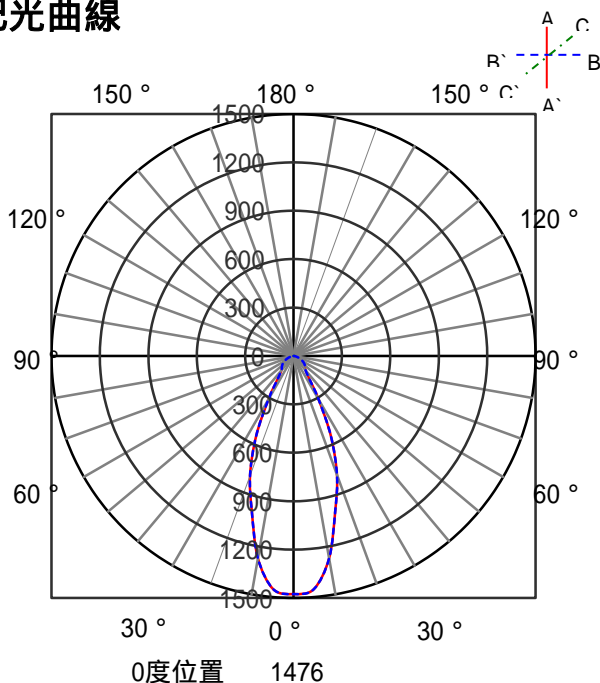

ECOHiLUX照明器具 配光データシート

意匠図

器具品名	LEDスポットライト S-triaシリーズ	保守率	
器具品番	SP24FI-50STB	良	0.69
部品品名	-	中	0.67
部品品番	-	否	0.63
器具光束	2120lm	器具効率	
光源	-	上方向	0%
光源光束	一体型器具のため、器具光束表示	下方向	100%
		全方向	100%

照明率表

		作業面照明率(×0.01)																											
反射率	天井	80								70				50				30				0							
	壁	70		50		30		10		70		50		30		10		50		30		10		30		10		0	
床	30	10	30	10	30	10	30	10	10	30	10	30	10	30	10	10	30	10	30	10	30	10	10	30	10	10	30	10	0
室 指 数	0.4	61	57	48	47	42	41	37	59	56	48	46	41	41	37	47	46	41	40	37	41	40	37	35					
	0.6	79	73	67	64	59	58	53	78	72	66	63	59	57	53	65	62	58	57	53	57	56	53	51					
	0.8	90	82	78	74	71	68	63	88	81	77	73	70	67	63	75	72	69	67	63	68	66	63	61					
	1	98	88	86	80	78	74	70	95	87	85	79	78	74	70	82	78	76	73	70	74	73	69	67					
	1.25	105	93	94	86	86	81	77	102	92	92	85	85	80	77	89	84	83	80	76	81	79	76	74					
	1.5	109	96	99	90	92	85	81	106	95	97	89	90	85	81	93	88	88	84	80	85	83	80	78					
	2	115	100	107	95	100	91	88	112	99	104	94	98	90	87	99	92	94	89	86	91	88	85	83					
	2.5	119	103	112	99	105	95	92	115	102	109	98	103	94	91	104	96	99	93	90	95	92	89	87					
	3	122	105	115	101	110	98	95	118	103	112	100	107	97	94	106	98	102	95	93	98	94	92	90					
	4	126	107	120	104	115	101	99	121	106	117	103	112	101	98	110	101	107	99	97	102	97	96	93					
5	128	108	123	106	119	104	102	123	107	119	105	116	103	101	113	103	110	101	100	104	99	98	95						
7	130	110	127	108	124	107	105	126	108	123	107	120	106	104	116	105	114	104	103	107	102	101	98						
10	132	111	130	110	128	109	108	128	110	126	109	124	108	107	118	106	116	106	105	110	104	103	100						

配光曲線

直射水平面照度