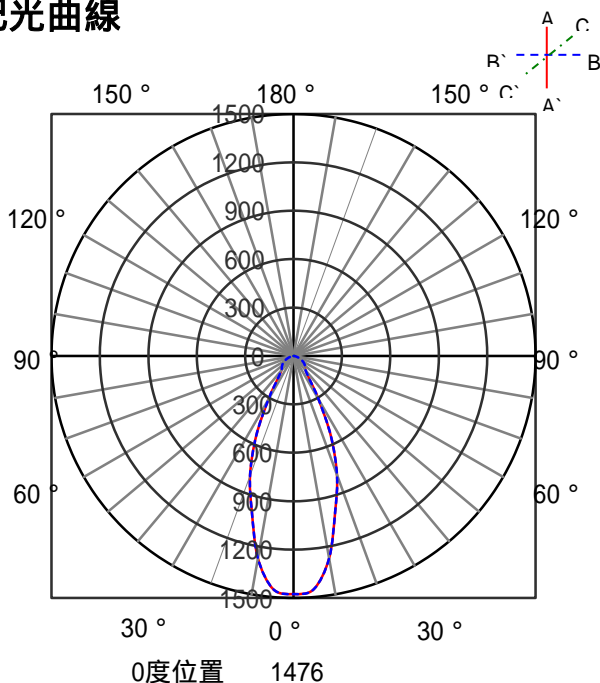

# ECOHiLUX照明器具 配光データシート

意匠図

器具品名	LEDスポットライト S-triaシリーズ	保守率	
器具品番	SP24DE-50STB	良	0.69
部品品名	-	中	0.67
部品品番	-	否	0.63
器具光束	2040lm	器具効率	
光源	-	上方向	0%
光源光束	一体型器具のため、器具光束表示	下方向	100%
		全方向	100%

## 照明率表

		作業面照明率(×0.01)																									
反射率	天井	80								70				50				30				0					
	壁	70		50		30		10		70		50		30		10		50		30		10		30		10	
床	30	10	30	10	30	10	30	10	10	30	10	30	10	30	10	10	30	10	30	10	30	10	10	30	10	10	0
0.4	61	57	48	47	42	41	37	59	56	48	46	41	41	37	47	46	41	40	37	41	40	37	35				
0.6	79	73	67	64	59	58	53	78	72	66	63	59	57	53	65	62	58	57	53	57	56	53	51				
0.8	90	82	78	74	71	68	63	88	81	77	73	70	67	63	75	72	69	67	63	68	66	63	61				
1	98	88	86	80	78	74	70	95	87	85	79	78	74	70	82	78	76	73	70	74	73	69	67				
1.25	105	93	94	86	86	81	77	102	92	92	85	85	80	77	89	84	83	80	76	81	79	76	74				
1.5	109	96	99	90	92	85	81	106	95	97	89	90	85	81	93	88	88	84	80	85	83	80	78				
2	115	100	107	95	100	91	88	112	99	104	94	98	90	87	99	92	94	89	86	91	88	85	83				
2.5	119	103	112	99	105	95	92	115	102	109	98	103	94	91	104	96	99	93	90	95	92	89	87				
3	122	105	115	101	110	98	95	118	103	112	100	107	97	94	106	98	102	95	93	98	94	92	90				
4	126	107	120	104	115	101	99	121	106	117	103	112	101	98	110	101	107	99	97	102	97	96	93				
5	128	108	123	106	119	104	102	123	107	119	105	116	103	101	113	103	110	101	100	104	99	98	95				
7	130	110	127	108	124	107	105	126	108	123	107	120	106	104	116	105	114	104	103	107	102	101	98				
10	132	111	130	110	128	109	108	128	110	126	109	124	108	107	118	106	116	106	105	110	104	103	100				

## 配光曲線

## 直射水平面照度