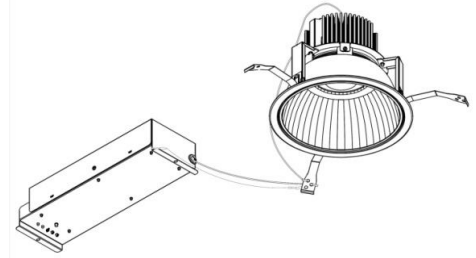

ECOHiLUX照明器具 配光データシート

意匠図

器具品名	LEDダウンライト LAシリーズ	保守率	
器具品番	DL42W7-20A6W-D	良	-
部品品名	-	中	-
部品品番	-	否	-
器具光束	4115lm	器具効率	
光源	-	上方向	
光源光束	一体型器具のため、器具光束表示	下方向	
		全方向	

照明率表

		作業面照明率(×0.01)																												
反射率	天井	80								70								50				30				0				
		壁		70		50		30		10		70		50		30		10		50		30		10		30		10		0
	床	30	10	30	10	30	10	30	10	30	10	30	10	30	10	30	10	30	10	30	10	30	10	30	10	30	10	30	10	0
室 指 数	0.4	62	58	50	49	44	43	40	61	57	50	48	44	43	40	49	48	44	43	40	43	43	40	38						
	0.6	81	74	69	66	63	61	57	79	73	69	65	62	60	57	67	65	61	60	57	61	60	57	55						
	0.8	91	83	81	76	74	71	67	90	82	80	75	73	70	67	78	74	72	70	67	71	69	66	65						
	1	98	88	88	82	81	77	74	96	87	87	81	80	77	73	84	80	79	76	73	77	75	73	71						
	1.25	105	93	95	87	89	83	80	102	92	94	87	88	83	80	91	85	86	82	79	84	81	79	77						
	1.5	109	96	100	91	94	87	84	106	95	98	90	92	86	83	95	89	90	86	83	87	85	82	81						
	2	114	99	107	95	101	92	89	111	98	104	94	99	91	89	100	93	96	90	88	93	89	87	85						
	2.5	118	101	111	98	106	95	93	114	100	108	97	104	95	92	103	96	100	93	91	96	92	90	88						
	3	120	103	114	100	109	98	95	116	102	111	99	107	97	95	106	97	102	95	94	98	94	93	90						
	4	123	105	118	102	114	100	99	119	103	115	101	111	100	98	109	100	106	98	97	101	97	95	93						
5	125	106	121	104	118	102	101	121	105	117	103	114	101	100	111	101	109	100	99	103	98	97	95							
7	127	107	124	106	122	105	104	123	106	120	105	118	104	103	113	103	111	102	101	106	100	99	97							
10	129	108	127	107	125	106	106	124	107	123	106	121	105	105	115	104	114	103	103	107	101	101	98							

配光曲線

直射水平面照度