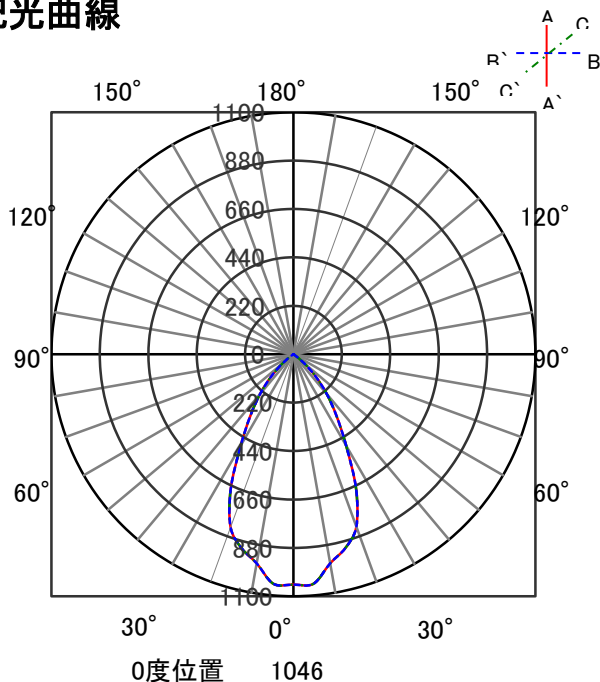

ECOHiLUX照明器具 配光データシート

意匠図

器具品名	LEDダウンライト LAシリーズ	保守率	
器具品番	DL42W7-20A6W-D	良	-
部品品名	-	中	-
部品品番	-	否	-
器具光束	4115lm	器具効率	
光源	-	上方向	
光源光束	一体型器具のため、器具光束表示	下方向	
		全方向	

照明率表

		作業面照明率(×0.01)																												
反射率	天井	80								70								50				30				0				
		壁		70		50		30		10		70		50		30		10		50		30		10		30		10		0
	床	30	10	30	10	30	10	30	10	30	10	30	10	30	10	30	10	30	10	30	10	30	10	30	10	30	10	30	10	0
室 指 数	0.4	62	58	50	49	44	43	40	61	57	50	48	44	43	40	49	48	44	43	40	43	43	40	38						
	0.6	81	74	69	66	63	61	57	79	73	69	65	62	60	57	67	65	61	60	57	61	60	57	55						
	0.8	91	83	81	76	74	71	67	90	82	80	75	73	70	67	78	74	72	70	67	71	69	66	65						
	1	98	88	88	82	81	77	74	96	87	87	81	80	77	73	84	80	79	76	73	77	75	73	71						
	1.25	105	93	95	87	89	83	80	102	92	94	87	88	83	80	91	85	86	82	79	84	81	79	77						
	1.5	109	96	100	91	94	87	84	106	95	98	90	92	86	83	95	89	90	86	83	87	85	82	81						
	2	114	99	107	95	101	92	89	111	98	104	94	99	91	89	100	93	96	90	88	93	89	87	85						
	2.5	118	101	111	98	106	95	93	114	100	108	97	104	95	92	103	96	100	93	91	96	92	90	88						
	3	120	103	114	100	109	98	95	116	102	111	99	107	97	95	106	97	102	95	94	98	94	93	90						
	4	123	105	118	102	114	100	99	119	103	115	101	111	100	98	109	100	106	98	97	101	97	95	93						
5	125	106	121	104	118	102	101	121	105	117	103	114	101	100	111	101	109	100	99	103	98	97	95							
7	127	107	124	106	122	105	104	123	106	120	105	118	104	103	113	103	111	102	101	106	100	99	97							
10	129	108	127	107	125	106	106	124	107	123	106	121	105	105	115	104	114	103	103	107	101	101	98							

配光曲線

直射水平面照度