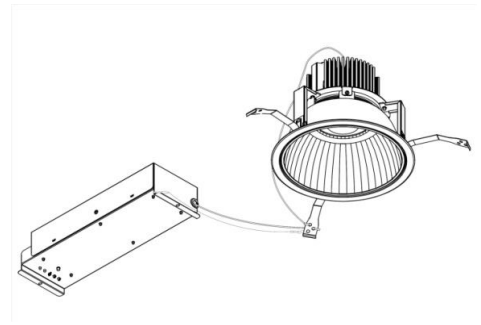

ECOHiLUX照明器具 配光データシート

意匠図

器具品名	LEDダウンライト LAシリーズ	保守率	
器具品番	DL90WW8-20A6W-D DL90WW8-20A6W-F	良	0.69
部品品名	-	中	0.67
部品品番	-	否	0.63
器具光束	7040lm	器具効率	
光源	-	上方向	0%
光源光束	一体型器具のため、器具光束表示	下方向	100%
		全方向	100%

照明率表

		作業面照明率(×0.01)																								
反射率	天井	80								70				50				30		0						
		壁		70		50		30		10		70		50		30		10		30		10		0		
	床	30	10	30	10	30	10	10	30	10	30	10	30	10	10	30	10	30	10	10	30	10	10	30	10	0
室 指 数	0.4	62	58	50	49	44	43	40	61	57	50	48	44	43	40	49	48	44	43	40	43	43	40	38		
	0.6	81	74	69	66	63	61	57	79	73	69	65	62	60	57	67	65	61	60	57	61	60	57	55		
	0.8	91	83	81	76	74	71	67	90	82	80	75	73	70	67	78	74	72	70	67	71	69	66	65		
	1	98	88	88	82	81	77	74	96	87	87	81	80	77	73	84	80	79	76	73	77	75	73	71		
	1.25	105	93	95	87	89	83	80	102	92	94	87	88	83	80	91	85	86	82	79	84	81	79	77		
	1.5	109	96	100	91	94	87	84	106	95	98	90	92	86	83	95	89	90	86	83	87	85	82	81		
	2	114	99	107	95	101	92	89	111	98	104	94	99	91	89	100	93	96	90	88	93	89	87	85		
	2.5	118	101	111	98	106	95	93	114	100	108	97	104	95	92	103	96	100	93	91	96	92	90	88		
	3	120	103	114	100	109	98	95	116	102	111	99	107	97	95	106	97	102	95	94	98	94	93	90		
	4	123	105	118	102	114	100	99	119	103	115	101	111	100	98	109	100	106	98	97	101	97	95	93		
5	125	106	121	104	118	102	101	121	105	117	103	114	101	100	111	101	109	100	99	103	98	97	95			
7	127	107	124	106	122	105	104	123	106	120	105	118	104	103	113	103	111	102	101	106	100	99	97			
10	129	108	127	107	125	106	106	124	107	123	106	121	105	105	115	104	114	103	103	107	101	101	98			

配光曲線

直射水平面照度