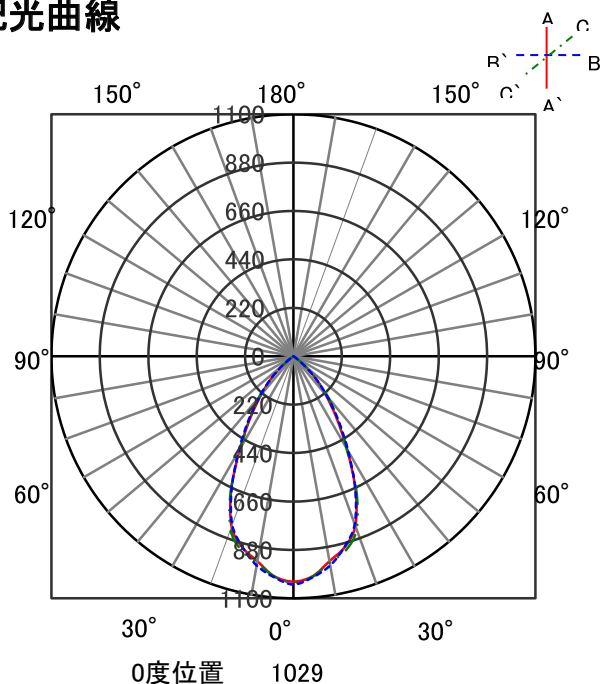

ECOHiLUX照明器具 配光データシート

意匠図

器具品名	LEDダウンライト LAシリーズ	保守率	
器具品番	DL90WW8-20A6W-D DL90WW8-20A6W-F	良	0.69
部品品名	-	中	0.67
部品品番	-	否	0.63
器具光束	7040lm	器具効率	
光源	-	上方向	0%
光源光束	一体型器具のため、器具光束表示	下方向	100%
		全方向	100%

照明率表

		作業面照明率(×0.01)																								
反射率	天井	80								70				50				30		0						
		壁		70		50		30		10		70		50		30		10		30		10		0		
	床	30	10	30	10	30	10	10	30	10	30	10	30	10	10	30	10	30	10	10	30	10	10	30	10	0
室 指 数	0.4	62	58	50	49	44	43	40	61	57	50	48	44	43	40	49	48	44	43	40	43	43	40	38		
	0.6	81	74	69	66	63	61	57	79	73	69	65	62	60	57	67	65	61	60	57	61	60	57	55		
	0.8	91	83	81	76	74	71	67	90	82	80	75	73	70	67	78	74	72	70	67	71	69	66	65		
	1	98	88	88	82	81	77	74	96	87	87	81	80	77	73	84	80	79	76	73	77	75	73	71		
	1.25	105	93	95	87	89	83	80	102	92	94	87	88	83	80	91	85	86	82	79	84	81	79	77		
	1.5	109	96	100	91	94	87	84	106	95	98	90	92	86	83	95	89	90	86	83	87	85	82	81		
	2	114	99	107	95	101	92	89	111	98	104	94	99	91	89	100	93	96	90	88	93	89	87	85		
	2.5	118	101	111	98	106	95	93	114	100	108	97	104	95	92	103	96	100	93	91	96	92	90	88		
	3	120	103	114	100	109	98	95	116	102	111	99	107	97	95	106	97	102	95	94	98	94	93	90		
	4	123	105	118	102	114	100	99	119	103	115	101	111	100	98	109	100	106	98	97	101	97	95	93		
5	125	106	121	104	118	102	101	121	105	117	103	114	101	100	111	101	109	100	99	103	98	97	95			
7	127	107	124	106	122	105	104	123	106	120	105	118	104	103	113	103	111	102	101	106	100	99	97			
10	129	108	127	107	125	106	106	124	107	123	106	121	105	105	115	104	114	103	103	107	101	101	98			

配光曲線

直射水平面照度