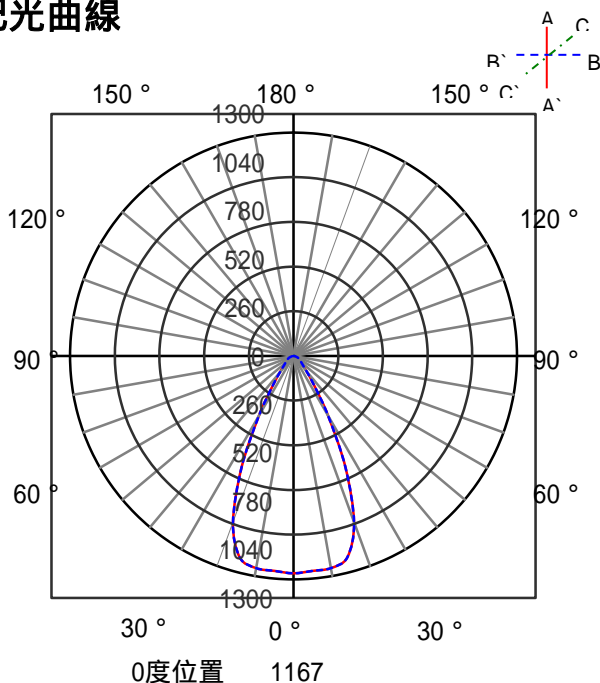

ECOHiLUX照明器具 配光データシート

意匠図

器具品名	S-triaCOBスポットライト 18灯 シャインカラー	保守率	
器具品番	SP18N-50SCB-CC	良	0.69
部品品名	-	中	0.67
部品品番	-	否	0.63
器具光束	1967lm	器具効率	
光源	-	上方向	0%
光源光束	一体型器具のため、器具光束表示	下方向	100%
		全方向	100%

照明率表

作業面照明率(×0.01)

反射率	天井								壁								床								
	80				70				50				30				0								
壁	70	50	30	10	70	50	30	10	70	50	30	10	70	50	30	10	70	50	30	10	70	50	30	10	0
0.4	61	57	50	48	44	43	39	60	57	49	48	43	39	49	47	43	42	39	43	42	39	43	42	39	38
0.6	79	73	68	65	61	59	55	78	72	67	64	61	59	55	66	63	60	59	55	59	58	55	54		
0.8	90	82	79	74	72	69	65	88	81	78	73	71	68	65	76	72	70	68	64	69	67	64	63		
1	97	87	86	80	79	75	71	94	86	85	79	78	75	71	82	78	77	74	71	75	73	70	69		
1.25	103	91	93	85	86	81	77	100	90	91	85	85	80	77	88	83	83	79	76	81	79	76	74		
1.5	107	94	98	89	91	85	81	104	93	96	88	90	84	81	92	87	87	83	80	85	82	80	78		
2	113	98	105	93	98	90	87	109	97	102	93	97	89	86	98	91	93	88	85	90	87	85	83		
2.5	116	100	109	97	104	93	91	113	99	107	96	101	93	90	102	94	98	91	89	94	90	88	86		
3	119	102	113	99	107	96	93	115	101	110	98	105	95	93	104	96	101	94	92	96	92	91	88		
4	122	104	117	101	113	99	97	118	103	114	100	110	99	97	108	99	105	97	95	100	95	94	92		
5	124	105	120	103	117	102	100	120	104	117	102	113	101	99	110	100	108	99	98	102	97	96	94		
7	127	107	124	105	121	104	103	122	105	120	104	118	103	102	113	102	111	101	101	105	100	99	96		
10	129	108	127	107	125	106	105	124	106	122	106	121	105	104	115	104	114	103	103	107	101	101	98		

配光曲線

直射水平面照度