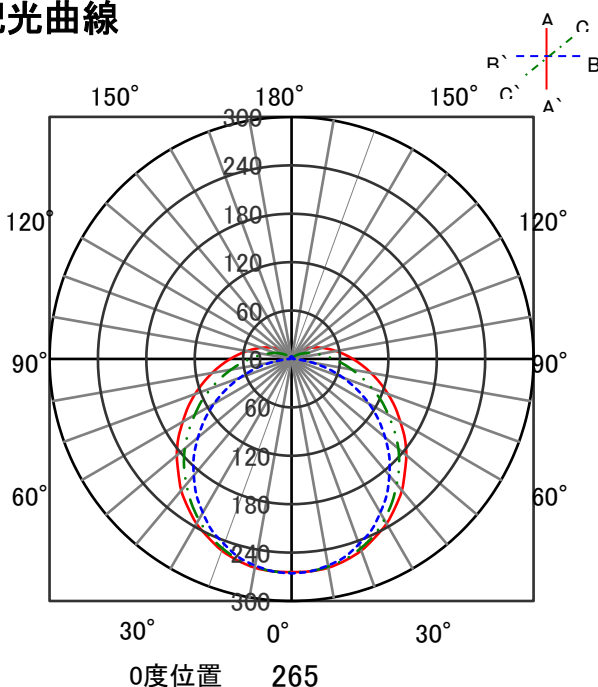

ECOHiLUX照明器具 配光データシート

意匠図

器具品名	LED交換キット ソケットレスタイプ			保守率	
器具品番	LD40S・D/20/32SL			良	0.69
部品品名	-			中	0.67
部品品番	-			否	0.63
				器具効率	
器具光束	3200lm	最大取付間隔		上方向	9%
光源	LED	AA		下方向	91%
光源光束	3200lm	BB		全方向	100%

照明率表

配光曲線

直射水平面照度