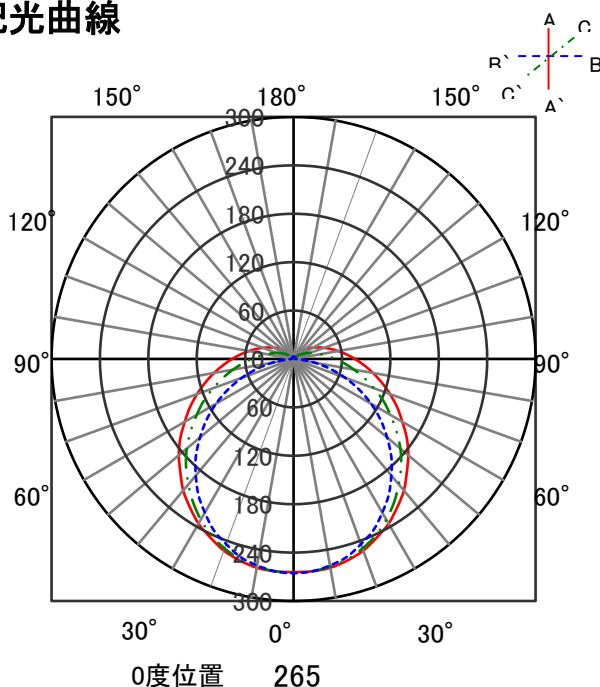

## 意匠図

器具品名	LED交換キット ソケットレスタイプ			保守率	
器具品番	LD40S・N/20/33SL			良	0.69
部品品名	-			中	0.67
部品品番	-			否	0.63
				器具効率	
器具光束	3300lm	最大取付間隔		上方向	9%
光源	LED	AA		下方向	91%
光源光束	3300lm	BB		全方向	100%

## 直射水平面照度