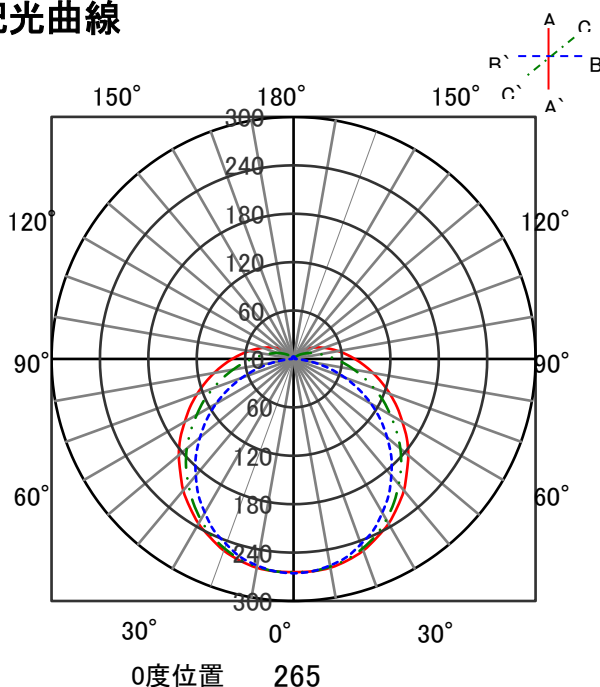

ECOHiLUX照明器具 配光データシート

意匠図

器具品名	LED交換キット ソケットレスタイプ			保守率	
器具品番	LD40S・W/20/32SL			良	0.69
部品品名	-			中	0.67
部品品番	-			否	0.63
				器具効率	
器具光束	3200lm	最大取付間隔		上方向	9%
光源	LED	AA		下方向	91%
光源光束	3200lm	BB		全方向	100%

照明率表

配光曲線

直射水平面照度