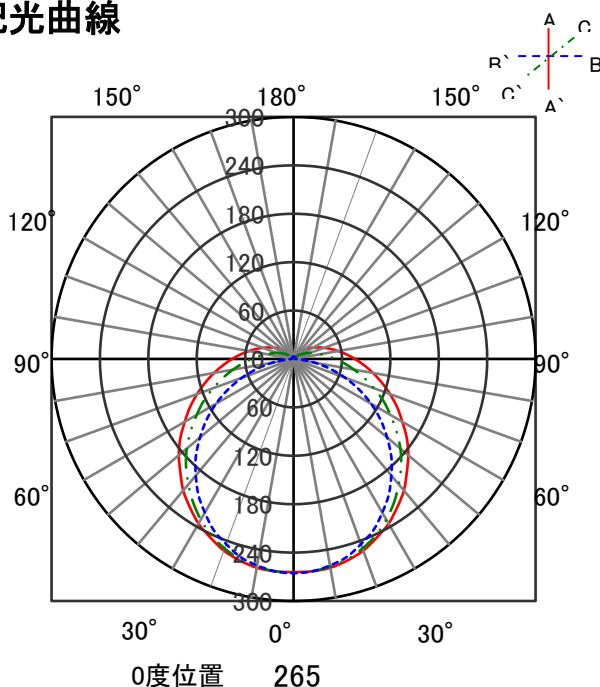

ECOHiLUX照明器具 配光データシート

意匠図

器具品名	LED交換キット ソケットレスタイプ			保守率	
器具品番	LD40S・WW/20/31SL			良	0.69
部品品名	-			中	0.67
部品品番	-			否	0.63
				器具効率	
器具光束	3100lm	最大取付間隔		上方向	9%
光源	LED	AA		下方向	91%
光源光束	3100lm	BB		全方向	100%

照明率表

配光曲線

直射水平面照度