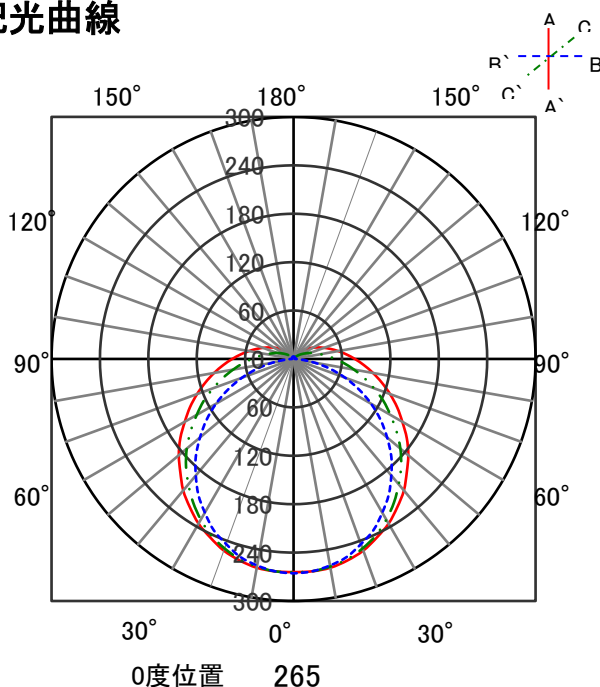

ECOHiLUX照明器具 配光データシート

意匠図

器具品名	LED交換キット ソケットレスタイプ			保守率	
器具品番	LD40S・D/15/24SL			良	0.69
部品品名	-			中	0.67
部品品番	-			否	0.63
				器具効率	
器具光束	2400lm	最大取付間隔		上方向	9%
光源	LED	AA		下方向	91%
光源光束	2400lm	BB		全方向	100%

照明率表

配光曲線

直射水平面照度