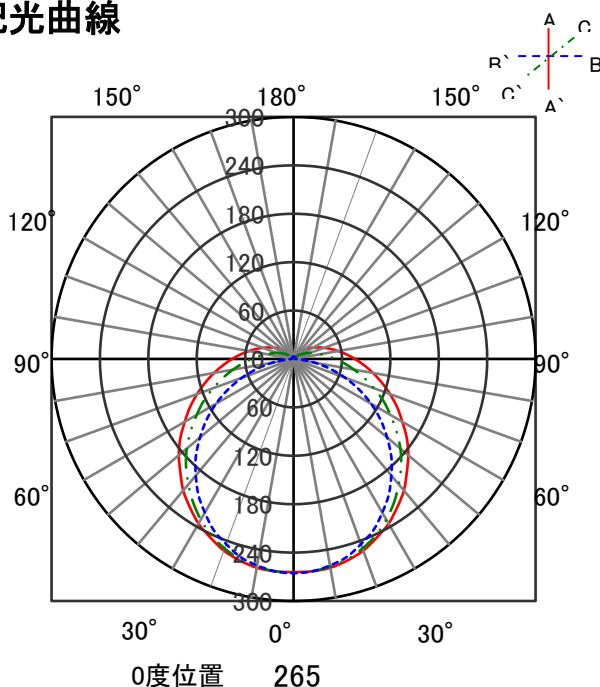

ECOHiLUX照明器具 配光データシート

意匠図

器具品名	LED交換キット ソケットレスタイプ			保守率	
器具品番	LD40S・WW/15/23SL			良	0.69
部品品名	-			中	0.67
部品品番	-			否	0.63
				器具効率	
器具光束	2350lm	最大取付間隔		上方向	9%
光源	LED	AA		下方向	91%
光源光束	2350lm	BB		全方向	100%

照明率表

配光曲線

直射水平面照度