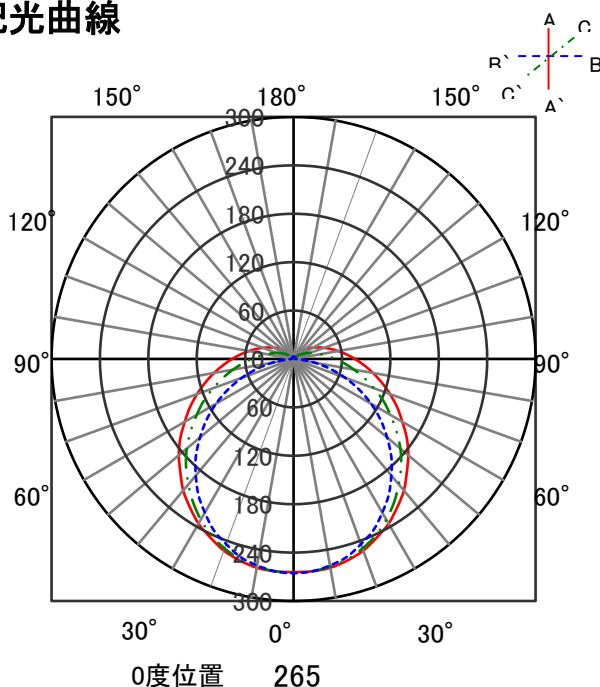

ECOHiLUX照明器具 配光データシート

意匠図

器具品名	LED交換キット ソケットレスタイプ			保守率	
器具品番	LD40S・W/15/24SL			良	0.69
部品品名	-			中	0.67
部品品番	-			否	0.63
				器具効率	
器具光束	2400lm	最大取付間隔		上方向	9%
光源	LED	AA		下方向	91%
光源光束	2400lm	BB		全方向	100%

照明率表

配光曲線

直射水平面照度