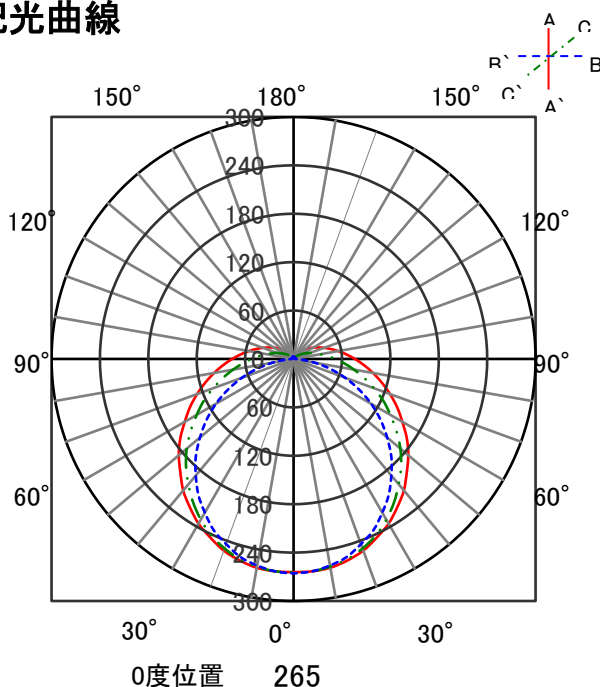

ECOHiLUX照明器具 配光データシート

意匠図

器具品名	LED交換キット ソケットレスタイプ			保守率	
器具品番	LD40S・N/12/20SL			良	0.69
部品品名	-			中	0.67
部品品番	-			否	0.63
				器具効率	
器具光束	2000lm	最大取付間隔		上方向	9%
光源	LED	AA		下方向	91%
光源光束	2000lm	BB		全方向	100%

照明率表

配光曲線

直射水平面照度