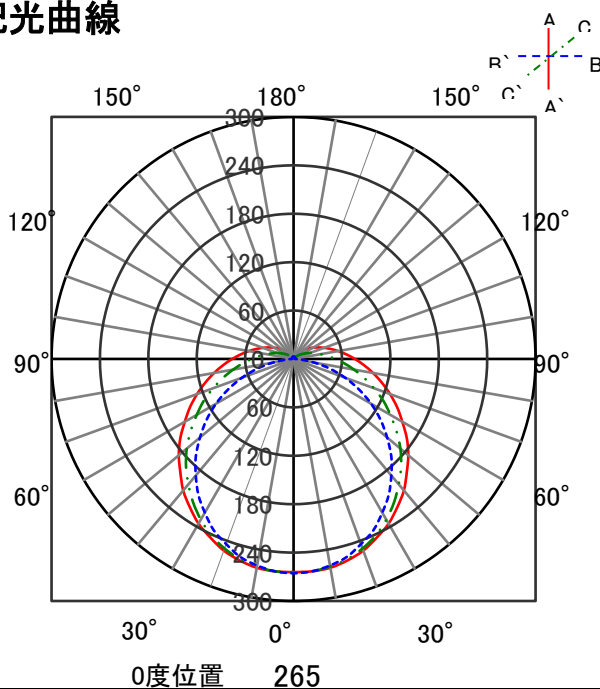

ECOHiLUX照明器具 配光データシート

意匠図

器具品名	LED交換キット ソケットレスタイプ			保守率	
器具品番	LD20S・D/7/9SL			良	0.69
部品品名	-			中	0.67
部品品番	-			否	0.63
				器具効率	
器具光束	980lm	最大取付間隔		上方向	9%
光源	LED	AA		下方向	91%
光源光束	980lm	BB		全方向	100%

照明率表

配光曲線

直射水平面照度