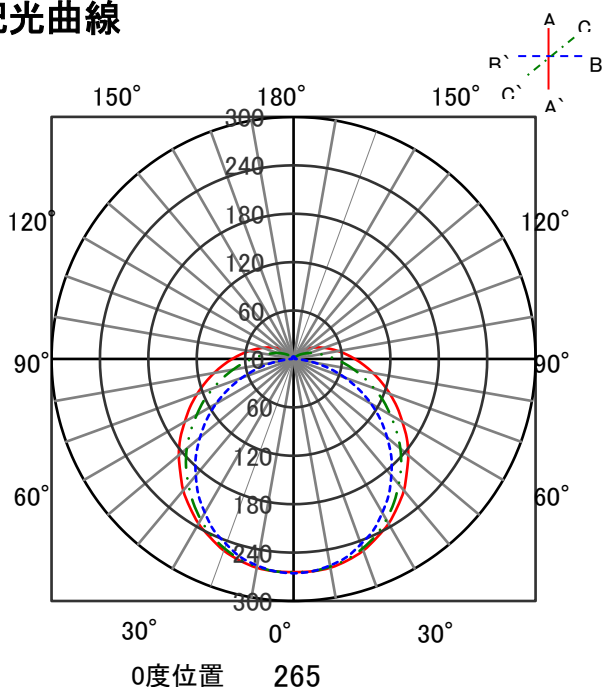

ECOHiLUX照明器具 配光データシート

意匠図

器具品名	LED交換キット ソケットレスタイプ			保守率	
器具品番	LD20S・N/7/10SL			良	0.69
部品品名	-			中	0.67
部品品番	-			否	0.63
				器具効率	
器具光束	1000lm	最大取付間隔		上方向	9%
光源	LED	AA		下方向	91%
光源光束	1000lm	BB		全方向	100%

照明率表

配光曲線

直射水平面照度