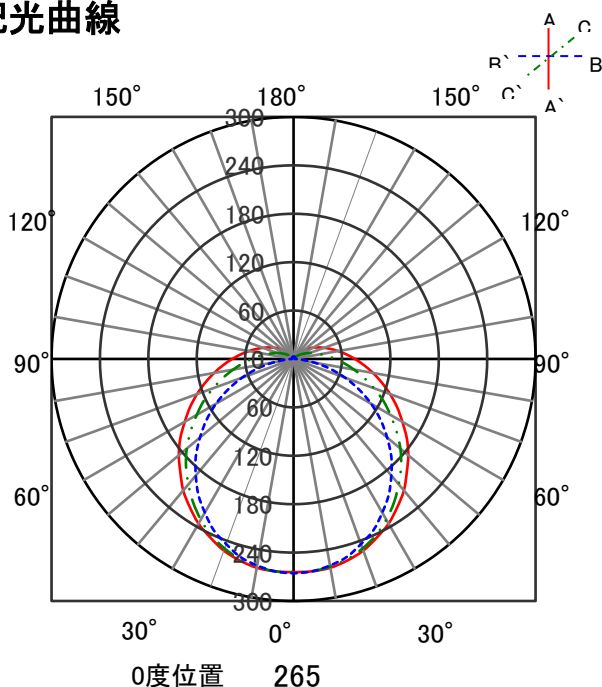

ECOHiLUX照明器具 配光データシート

意匠図

器具品名	LED交換キット ソケットレスタイプ			保守率	
器具品番	LD20S・W/7/9SL			良	0.69
部品品名	-			中	0.67
部品品番	-			否	0.63
				器具効率	
器具光束	980lm	最大取付間隔		上方向	9%
光源	LED	AA		下方向	91%
光源光束	980lm	BB		全方向	100%

照明率表

配光曲線

直射水平面照度