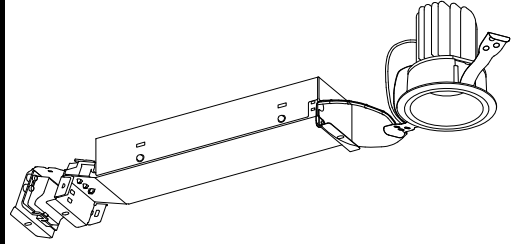

ECOHiLUX照明器具 配光データシート

意匠図

| | | | |
|------|-----------------|------|------|
| 器具品名 | ベースダウンライト | 保守率 | |
| 器具品番 | DL4WW8-7A7BW-DA | 良 | 0.69 |
| 部品品名 | - | 中 | 0.67 |
| 部品品番 | - | 否 | 0.63 |
| | | 器具効率 | |
| 器具光束 | 357lm | 上方向 | 0% |
| 光源 | - | 下方向 | 100% |
| 光源光束 | 一体型器具のため、器具光束表示 | 全方向 | 100% |