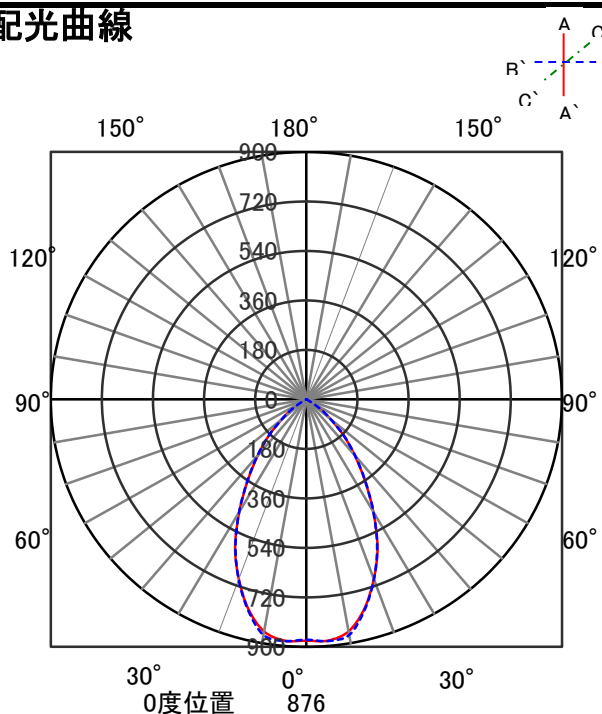

ECOHiLUX照明器具 配光データシート

意匠図

| | | | |
|------|-----------------|------|------|
| 器具品名 | ベースダウンライト | 保守率 | |
| 器具品番 | DL4WW8-7A7BW-DA | 良 | 0.69 |
| 部品品名 | - | 中 | 0.67 |
| 部品品番 | - | 否 | 0.63 |
| | | 器具効率 | |
| 器具光束 | 357lm | 上方向 | 0% |
| 光源 | - | 下方向 | 100% |
| 光源光束 | 一体型器具のため、器具光束表示 | 全方向 | 100% |

配光曲線

直射水平面照度