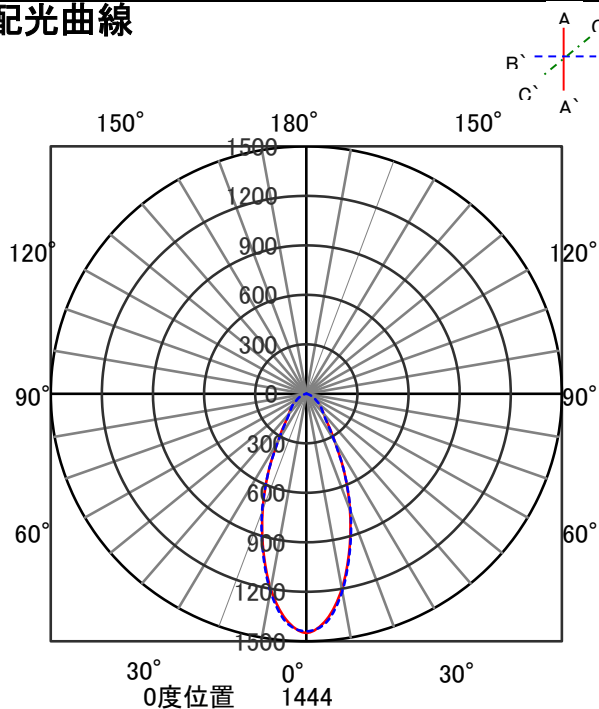

ECOHiLUX照明器具 配光データシート

意匠図

器具品名	ベースダウンライト	保守率	
器具品番	DL5L38-7W4BW-DA	良	0.69
部品品名	-	中	0.67
部品品番	-	否	0.63
		器具効率	
器具光束	461lm	上方向	0%
光源	-	下方向	100%
光源光束	一体型器具のため、器具光束表示	全方向	100%

照明率表

作業面照明率(×0.01)																													
反射率	天井 壁 床	80								70								50				30				0			
		70		50		30		10		70		50		30		10		50		30		10		30		10		0	
		30	10	30	10	30	10	30	10	30	10	30	10	30	10	30	10	30	10	30	10	30	10	30	10	30	10	30	10
室 指 数	0.4	58	55	47	45	40	39	35	57	54	46	45	40	39	35	45	44	39	39	35	39	38	35	34					
	0.6	77	71	64	61	57	55	51	75	70	64	61	57	55	51	62	60	56	55	51	55	54	51	49					
	0.8	88	80	76	71	68	65	61	86	78	75	71	68	65	61	73	69	66	64	61	65	64	61	59					
	1	95	85	84	78	76	72	68	93	84	82	77	75	72	68	80	76	74	71	67	72	70	67	65					
	1.25	102	90	91	84	84	79	75	99	89	89	83	83	78	74	86	81	81	77	74	79	76	73	72					
	1.5	106	94	96	88	89	83	79	103	92	94	87	88	82	79	91	85	85	81	78	83	80	78	76					
	2	112	98	104	93	97	89	85	109	96	101	92	95	88	85	97	90	92	87	84	89	86	83	81					
	2.5	116	100	109	96	103	93	90	113	99	106	95	101	92	89	101	93	97	91	88	93	89	87	85					
	3	119	102	112	98	107	95	93	115	101	109	97	104	95	92	104	96	100	93	91	96	92	90	88					
	4	122	104	117	101	113	99	97	118	103	114	100	110	98	96	108	98	104	97	95	100	95	94	91					
5	124	105	120	103	116	101	99	120	104	117	102	113	100	99	110	100	107	99	97	102	97	96	93						
7	127	107	124	105	121	104	103	123	106	120	104	117	103	102	113	102	111	101	100	105	99	99	96						
10	129	108	127	107	125	106	105	124	107	123	106	121	105	104	115	104	113	103	102	107	101	101	98						

配光曲線

直射水平面照度