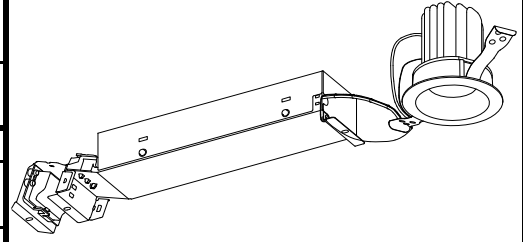

ECOHiLUX照明器具 配光データシート

意匠図

器具品名	ベースダウンライト	保守率	
器具品番	DL5L38-7W4BW-DA	良	0.69
部品品名	-	中	0.67
部品品番	-	否	0.63
		器具効率	
器具光束	461lm	上方向	0%
光源	-	下方向	100%
光源光束	一体型器具のため、器具光束表示	全方向	100%

照明率表

作業面照明率(×0.01)																													
反射率	天井 壁 床	80								70								50				30				0			
		70		50		30		10		70		50		30		10		50		30		10		30		10		0	
		30	10	30	10	30	10	30	10	30	10	30	10	30	10	30	10	30	10	30	10	30	10	30	10	30	10	30	10
室 指 数	0.4	58	55	47	45	40	39	35	57	54	46	45	40	39	35	45	44	39	39	35	39	38	35	34					
	0.6	77	71	64	61	57	55	51	75	70	64	61	57	55	51	62	60	56	55	51	55	54	51	49					
	0.8	88	80	76	71	68	65	61	86	78	75	71	68	65	61	73	69	66	64	61	65	64	61	59					
	1	95	85	84	78	76	72	68	93	84	82	77	75	72	68	80	76	74	71	67	72	70	67	65					
	1.25	102	90	91	84	84	79	75	99	89	89	83	83	78	74	86	81	81	77	74	79	76	73	72					
	1.5	106	94	96	88	89	83	79	103	92	94	87	88	82	79	91	85	85	81	78	83	80	78	76					
	2	112	98	104	93	97	89	85	109	96	101	92	95	88	85	97	90	92	87	84	89	86	83	81					
	2.5	116	100	109	96	103	93	90	113	99	106	95	101	92	89	101	93	97	91	88	93	89	87	85					
	3	119	102	112	98	107	95	93	115	101	109	97	104	95	92	104	96	100	93	91	96	92	90	88					
	4	122	104	117	101	113	99	97	118	103	114	100	110	98	96	108	98	104	97	95	100	95	94	91					
5	124	105	120	103	116	101	99	120	104	117	102	113	100	99	110	100	107	99	97	102	97	96	93						
7	127	107	124	105	121	104	103	123	106	120	104	117	103	102	113	102	111	101	100	105	99	99	96						
10	129	108	127	107	125	106	105	124	107	123	106	121	105	104	115	104	113	103	102	107	101	101	98						

配光曲線

直射水平面照度