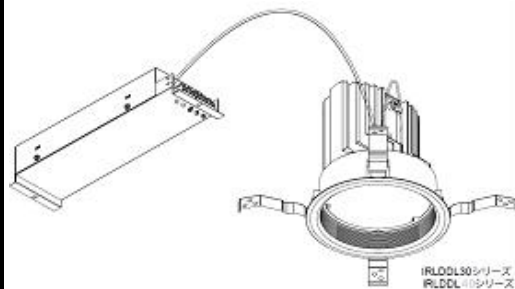

ECOHiLUX照明器具 配光データシート

意匠図

器具品名	LEDダウンライト	保守率	
器具品番	IRLDDL40N-60D1W	良	-
部品品名	-	中	-
部品品番	-	否	-
		器具効率	
器具光束	4030lm	上方向	0%
光源	LED	下方向	100%
光源光束	一体型器具のため、器具光束表示	全方向	100%

照明率表

		作業面照明率(×0.01)																						
反射率	天井	80								70				50				30		0				
	壁	70	50	30	10	70	50	30	10	50	30	10	30	10	30	10	30	10	10	0				
床	30	10	30	10	30	10	10	30	10	30	10	30	10	10	30	10	30	10	10	30	10	10	0	
室 指 数	0.4	60	56	48	46	41	40	37	58	55	47	46	41	40	37	46	45	41	40	37	40	40	36	35
	0.6	78	72	66	63	59	57	53	76	71	65	62	58	57	53	64	61	58	56	53	57	56	52	51
	0.8	89	81	77	72	70	67	63	87	80	76	72	69	66	63	74	71	68	66	62	67	65	62	60
	1	96	86	85	79	77	73	69	94	85	84	78	76	73	69	81	77	75	72	69	73	72	68	67
	1.25	103	91	92	85	85	80	76	100	90	91	84	84	79	75	87	82	82	78	75	80	77	74	73
	1.5	107	94	97	88	90	84	80	104	93	95	87	89	83	80	92	86	86	82	79	84	81	78	76
	2	113	98	104	93	98	89	86	109	97	102	92	96	89	85	97	91	93	87	85	90	86	84	82
	2.5	117	101	109	97	103	93	90	113	99	107	96	101	92	90	101	94	97	91	89	93	90	88	85
	3	119	102	113	99	107	96	93	115	101	110	98	105	95	92	104	96	100	93	91	96	92	90	88
	4	123	104	118	102	113	99	97	119	103	114	101	110	98	96	108	99	105	97	95	100	95	94	91
5	125	106	121	103	117	102	100	121	104	117	102	113	101	99	110	100	108	99	97	102	97	96	93	
7	127	107	124	106	121	104	103	123	106	120	105	118	103	102	113	102	111	101	100	105	100	99	96	
10	129	108	127	107	125	106	105	125	107	123	106	121	105	104	115	104	114	103	103	107	101	101	98	

配光曲線

直射水平面照度