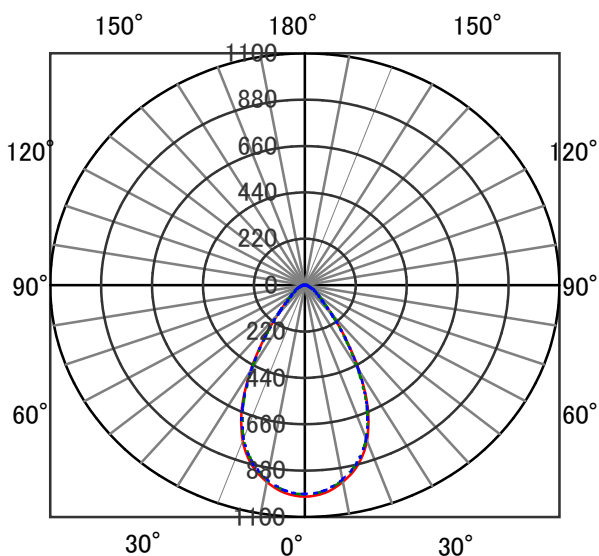

ECOHiLUX照明器具 配光データシート

意匠図

器具品名	LEDダウンライト	保守率	
器具品番	IRLDDL40N-60D1W	良	-
部品品名	-	中	-
部品品番	-	否	-
		器具効率	
器具光束	4030lm	上方向	0%
光源	LED	下方向	100%
光源光束	一体型器具のため、器具光束表示	全方向	100%

照明率表

		作業面照明率(×0.01)																						
反射率	天井	80								70				50				30		0				
	壁	70	50	30	10	70	50	30	10	50	30	10	30	10	30	10	30	10	10	0				
床	30	10	30	10	30	10	10	30	10	30	10	30	10	10	30	10	30	10	10	30	10	10	0	
室 指 数	0.4	60	56	48	46	41	40	37	58	55	47	46	41	40	37	46	45	41	40	37	40	40	36	35
	0.6	78	72	66	63	59	57	53	76	71	65	62	58	57	53	64	61	58	56	53	57	56	52	51
	0.8	89	81	77	72	70	67	63	87	80	76	72	69	66	63	74	71	68	66	62	67	65	62	60
	1	96	86	85	79	77	73	69	94	85	84	78	76	73	69	81	77	75	72	69	73	72	68	67
	1.25	103	91	92	85	85	80	76	100	90	91	84	84	79	75	87	82	82	78	75	80	77	74	73
	1.5	107	94	97	88	90	84	80	104	93	95	87	89	83	80	92	86	86	82	79	84	81	78	76
	2	113	98	104	93	98	89	86	109	97	102	92	96	89	85	97	91	93	87	85	90	86	84	82
	2.5	117	101	109	97	103	93	90	113	99	107	96	101	92	90	101	94	97	91	89	93	90	88	85
	3	119	102	113	99	107	96	93	115	101	110	98	105	95	92	104	96	100	93	91	96	92	90	88
	4	123	104	118	102	113	99	97	119	103	114	101	110	98	96	108	99	105	97	95	100	95	94	91
5	125	106	121	103	117	102	100	121	104	117	102	113	101	99	110	100	108	99	97	102	97	96	93	
7	127	107	124	106	121	104	103	123	106	120	105	118	103	102	113	102	111	101	100	105	100	99	96	
10	129	108	127	107	125	106	105	125	107	123	106	121	105	104	115	104	114	103	103	107	101	101	98	

配光曲線

直射水平面照度