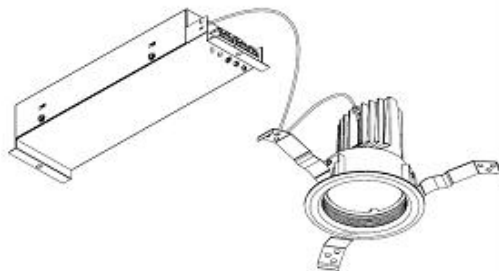

ECOHiLUX照明器具 配光データシート

意匠図

器具品名	ダウンライト	保守率	
器具品番	IRLDDL15W-60D1W	良	-
部品品名	-	中	-
部品品番	-	否	-
		器具効率	
器具光束	1350lm	上方向	0%
光源	-	下方向	100%
光源光束	一体型器具のため、器具光束表示	全方向	100%

照明率表

		作業面照明率(×0.01)																						
反射率	天井	80				70				50				30				0						
	壁	70	50	30	10	70	50	30	10	50	30	10	30	10	10	30	10	10	30	10	10	0		
	床	30	10	30	10	30	10	10	30	10	30	10	30	10	10	30	10	30	10	10	30	10	10	0
室 指 数	0.4	59	55	48	47	43	42	38	58	55	48	46	42	38	47	46	42	41	38	42	41	38	37	
	0.6	80	73	70	66	64	62	59	78	72	69	66	63	61	58	68	65	63	61	58	62	61	58	57
	0.8	86	78	75	71	69	66	63	84	77	75	70	68	66	62	73	69	67	65	62	66	65	62	60
	1	93	83	83	77	77	73	69	91	82	82	77	76	72	69	80	75	74	72	69	73	71	69	67
	1.25	100	89	91	83	85	80	77	97	87	90	83	84	79	77	87	82	82	79	76	80	78	76	74
	1.5	102	90	94	85	88	81	78	100	89	92	85	87	81	78	89	83	84	80	78	82	79	77	75
	2	107	93	100	89	94	86	83	104	92	98	88	92	85	83	93	87	89	84	82	86	83	81	79
	2.5	111	96	105	92	100	90	88	108	94	102	92	98	89	87	97	90	94	88	86	90	87	85	83
	3	113	97	107	94	103	92	90	109	96	105	93	100	91	89	99	91	96	90	88	92	88	87	85
	4	116	98	111	96	107	94	93	112	97	108	95	105	94	92	102	93	100	92	91	95	91	89	87
5	118	99	114	98	111	96	95	114	98	110	97	108	95	94	104	95	102	94	93	97	92	91	89	
7	120	101	117	99	115	98	97	116	99	113	98	111	98	97	106	97	105	96	95	99	94	93	91	
10	121	101	119	101	118	100	99	117	100	115	100	114	99	98	108	98	107	97	97	101	95	95	92	

配光曲線

直射水平面照度