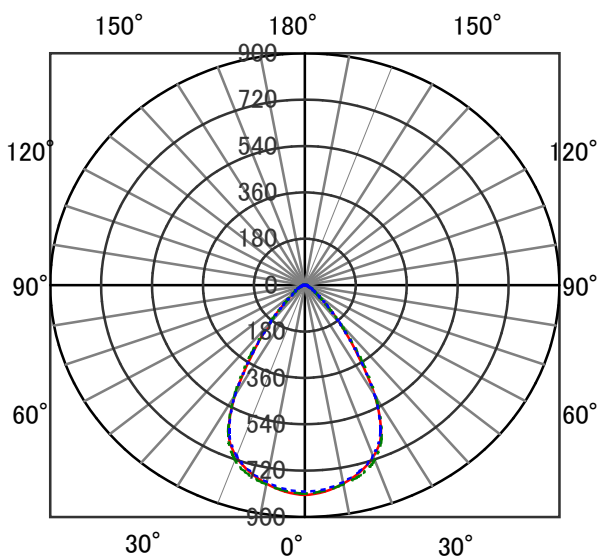

ECOHiLUX照明器具 配光データシート

意匠図

器具品名	ダウンライト	保守率	
器具品番	IRLDDL15W-60D1W	良	-
部品品名	-	中	-
部品品番	-	否	-
		器具効率	
器具光束	1350lm	上方向	0%
光源	-	下方向	100%
光源光束	一体型器具のため、器具光束表示	全方向	100%

照明率表

		作業面照明率(×0.01)																						
反射率	天井	80				70				50				30				0						
	壁	70	50	30	10	70	50	30	10	50	30	10	30	10	10	30	10	10	30	10	10	0		
	床	30	10	30	10	30	10	10	30	10	30	10	30	10	10	30	10	30	10	10	30	10	10	0
室 指 数	0.4	59	55	48	47	43	42	38	58	55	48	46	42	38	47	46	42	41	38	42	41	38	37	
	0.6	80	73	70	66	64	62	59	78	72	69	66	63	61	58	68	65	63	61	58	62	61	58	57
	0.8	86	78	75	71	69	66	63	84	77	75	70	68	66	62	73	69	67	65	62	66	65	62	60
	1	93	83	83	77	77	73	69	91	82	82	77	76	72	69	80	75	74	72	69	73	71	69	67
	1.25	100	89	91	83	85	80	77	97	87	90	83	84	79	77	87	82	82	79	76	80	78	76	74
	1.5	102	90	94	85	88	81	78	100	89	92	85	87	81	78	89	83	84	80	78	82	79	77	75
	2	107	93	100	89	94	86	83	104	92	98	88	92	85	83	93	87	89	84	82	86	83	81	79
	2.5	111	96	105	92	100	90	88	108	94	102	92	98	89	87	97	90	94	88	86	90	87	85	83
	3	113	97	107	94	103	92	90	109	96	105	93	100	91	89	99	91	96	90	88	92	88	87	85
	4	116	98	111	96	107	94	93	112	97	108	95	105	94	92	102	93	100	92	91	95	91	89	87
5	118	99	114	98	111	96	95	114	98	110	97	108	95	94	104	95	102	94	93	97	92	91	89	
7	120	101	117	99	115	98	97	116	99	113	98	111	98	97	106	97	105	96	95	99	94	93	91	
10	121	101	119	101	118	100	99	117	100	115	100	114	99	98	108	98	107	97	97	101	95	95	92	

配光曲線

直射水平面照度