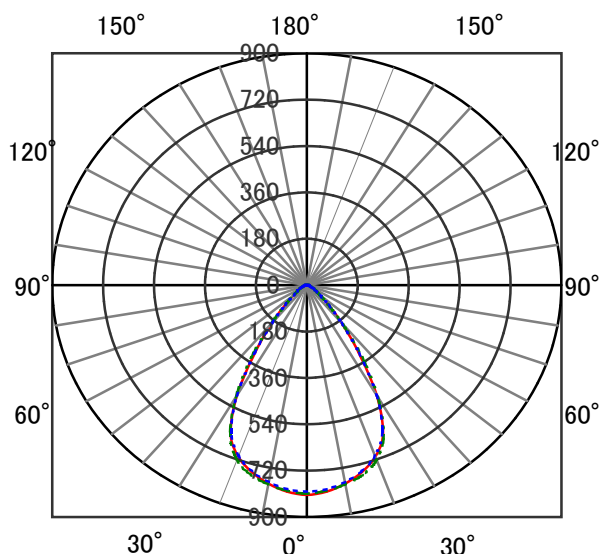

ECOHiLUX照明器具 配光データシート

意匠図

器具品名	ダウンライト	保守率	
器具品番	IRLDDL15L30-60D1W	良	-
部品品名	-	中	-
部品品番	-	否	-
		器具効率	
器具光束	1320lm	上方向	0%
光源	-	下方向	100%
光源光束	一体型器具のため、器具光束表示	全方向	100%

照明率表

反射率	天井	80								70				50			30			0					
		壁	70		50		30		10		70	50	30	10	50	30	10	30	10	10	30	10	10	0	
	床	30	10	30	10	30	10	10	30	10	30	10	30	10	10	30	10	10	30	10	10	30	10	10	0
室 指 数	0.4	59	55	48	47	43	42	38	58	55	48	46	42	38	47	46	42	41	38	42	41	38	37		
	0.6	80	73	70	66	64	62	59	78	72	69	66	63	61	58	68	65	63	61	58	62	61	58	57	
	0.8	86	78	75	71	69	66	63	84	77	75	70	68	66	62	73	69	67	65	62	66	65	62	60	
	1	93	83	83	77	77	73	69	91	82	82	77	76	72	69	80	75	74	72	69	73	71	69	67	
	1.25	100	89	91	83	85	80	77	97	87	90	83	84	79	77	87	82	82	79	76	80	78	76	74	
	1.5	102	90	94	85	88	81	78	100	89	92	85	87	81	78	89	83	84	80	78	82	79	77	75	
	2	107	93	100	89	94	86	83	104	92	98	88	92	85	83	93	87	89	84	82	86	83	81	79	
	2.5	111	96	105	92	100	90	88	108	94	102	92	98	89	87	97	90	94	88	86	90	87	85	83	
	3	113	97	107	94	103	92	90	109	96	105	93	100	91	89	99	91	96	90	88	92	88	87	85	
	4	116	98	111	96	107	94	93	112	97	108	95	105	94	92	102	93	100	92	91	95	91	89	87	
5	118	99	114	98	111	96	95	114	98	110	97	108	95	94	104	95	102	94	93	97	92	91	89		
7	120	101	117	99	115	98	97	116	99	113	98	111	98	97	106	97	105	96	95	99	94	93	91		
10	121	101	119	101	118	100	99	117	100	115	100	114	99	98	108	98	107	97	97	101	95	95	92		

配光曲線

直射水平面照度