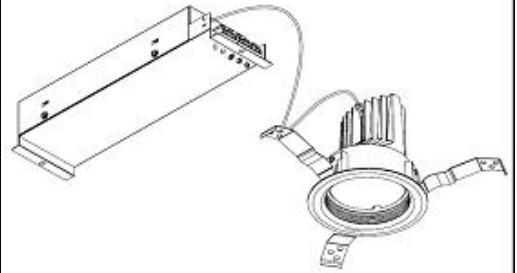

ECOHiLUX照明器具 配光データシート

意匠図

器具品名	ダウンライト	保守率	
器具品番	IRLDDL15L30-60D1W	良	-
部品品名	-	中	-
部品品番	-	否	-
		器具効率	
器具光束	1320lm	上方向	0%
光源	-	下方向	100%
光源光束	一体型器具のため、器具光束表示	全方向	100%

照明率表

反射率	天井	80								70				50			30			0					
		壁	70		50		30		10		70	50	30	10	50	30	10	30	10	10	30	10	10	0	
	床	30	10	30	10	30	10	10	30	10	30	10	30	10	10	30	10	10	30	10	10	30	10	10	0
室 指 数	0.4	59	55	48	47	43	42	38	58	55	48	46	42	38	47	46	42	41	38	42	41	38	37		
	0.6	80	73	70	66	64	62	59	78	72	69	66	63	61	58	68	65	63	61	58	62	61	58	57	
	0.8	86	78	75	71	69	66	63	84	77	75	70	68	66	62	73	69	67	65	62	66	65	62	60	
	1	93	83	83	77	77	73	69	91	82	82	77	76	72	69	80	75	74	72	69	73	71	69	67	
	1.25	100	89	91	83	85	80	77	97	87	90	83	84	79	77	87	82	82	79	76	80	78	76	74	
	1.5	102	90	94	85	88	81	78	100	89	92	85	87	81	78	89	83	84	80	78	82	79	77	75	
	2	107	93	100	89	94	86	83	104	92	98	88	92	85	83	93	87	89	84	82	86	83	81	79	
	2.5	111	96	105	92	100	90	88	108	94	102	92	98	89	87	97	90	94	88	86	90	87	85	83	
	3	113	97	107	94	103	92	90	109	96	105	93	100	91	89	99	91	96	90	88	92	88	87	85	
	4	116	98	111	96	107	94	93	112	97	108	95	105	94	92	102	93	100	92	91	95	91	89	87	
5	118	99	114	98	111	96	95	114	98	110	97	108	95	94	104	95	102	94	93	97	92	91	89		
7	120	101	117	99	115	98	97	116	99	113	98	111	98	97	106	97	105	96	95	99	94	93	91		
10	121	101	119	101	118	100	99	117	100	115	100	114	99	98	108	98	107	97	97	101	95	95	92		

配光曲線

直射水平面照度