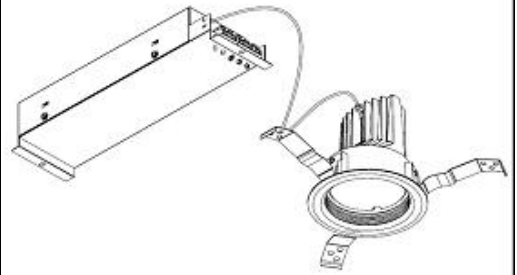

ECOHiLUX照明器具 配光データシート

意匠図

器具品名	ダウンライト	保守率	
器具品番	IRLDDL12L27-60D1W	良	-
部品品名	-	中	-
部品品番	-	否	-
		器具効率	
器具光束	1050lm	上方向	0%
光源	-	下方向	100%
光源光束	一体型器具のため、器具光束表示	全方向	100%

照明率表

		作業面照明率(×0.01)																						
反射率	天井 壁 床	80				70				50				30				0						
		70	50	30	10	70	50	30	10	50	30	10	10	30	10	10	30	10	0	0				
室 指 数	0.4	59	55	48	46	42	41	37	58	55	47	46	42	41	37	47	45	41	41	37	41	40	37	36
	0.6	77	71	66	62	59	57	53	75	70	65	62	59	57	53	64	61	58	57	53	57	56	53	52
	0.8	87	79	76	72	69	67	63	85	78	75	71	69	66	63	73	70	68	66	62	67	65	62	61
	1	94	84	84	78	77	73	69	92	83	82	77	76	72	69	80	76	74	72	68	73	71	68	66
	1.25	100	89	90	83	84	78	75	97	88	89	82	83	78	75	86	81	81	77	74	79	76	74	72
	1.5	104	92	95	86	88	82	79	101	90	93	86	87	82	78	90	84	85	81	78	82	80	77	75
	2	109	95	102	91	96	87	84	106	94	99	90	94	87	84	95	88	91	85	83	88	84	82	80
	2.5	113	97	106	94	101	91	88	109	96	104	93	99	90	87	99	91	95	89	86	91	87	86	83
	3	115	99	109	96	104	93	91	112	98	106	95	102	92	90	101	93	98	91	89	94	90	88	86
	4	119	101	114	98	110	96	94	115	100	110	97	107	95	94	104	96	102	94	92	97	92	91	89
5	121	102	117	100	113	98	97	117	101	113	99	110	98	96	107	97	104	96	95	99	94	93	91	
7	123	103	120	102	117	101	100	119	102	116	101	114	100	99	109	99	107	98	97	102	96	96	93	
10	125	104	123	104	121	103	102	120	103	119	102	117	102	101	111	100	110	100	99	104	98	98	95	

配光曲線

直射水平面照度