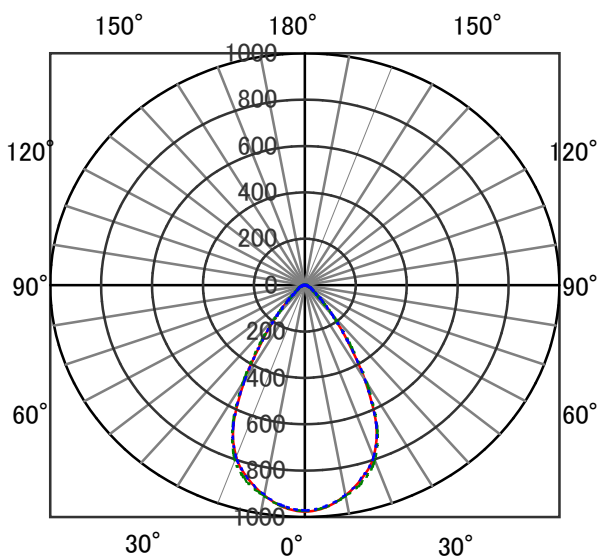

ECOHiLUX照明器具 配光データシート

意匠図

器具品名	ダウンライト	保守率	
器具品番	IRLDDL12L27-60D1W	良	-
部品品名	-	中	-
部品品番	-	否	-
		器具効率	
器具光束	1050lm	上方向	0%
光源	-	下方向	100%
光源光束	一体型器具のため、器具光束表示	全方向	100%

照明率表

		作業面照明率(×0.01)																						
反射率	天井 壁 床	80				70				50				30				0						
		70	50	30	10	70	50	30	10	50	30	10	10	30	10	10	30	10	0	0				
室 指 数	0.4	59	55	48	46	42	41	37	58	55	47	46	42	41	37	47	45	41	41	37	41	40	37	36
	0.6	77	71	66	62	59	57	53	75	70	65	62	59	57	53	64	61	58	57	53	57	56	53	52
	0.8	87	79	76	72	69	67	63	85	78	75	71	69	66	63	73	70	68	66	62	67	65	62	61
	1	94	84	84	78	77	73	69	92	83	82	77	76	72	69	80	76	74	72	68	73	71	68	66
	1.25	100	89	90	83	84	78	75	97	88	89	82	83	78	75	86	81	81	77	74	79	76	74	72
	1.5	104	92	95	86	88	82	79	101	90	93	86	87	82	78	90	84	85	81	78	82	80	77	75
	2	109	95	102	91	96	87	84	106	94	99	90	94	87	84	95	88	91	85	83	88	84	82	80
	2.5	113	97	106	94	101	91	88	109	96	104	93	99	90	87	99	91	95	89	86	91	87	86	83
	3	115	99	109	96	104	93	91	112	98	106	95	102	92	90	101	93	98	91	89	94	90	88	86
	4	119	101	114	98	110	96	94	115	100	110	97	107	95	94	104	96	102	94	92	97	92	91	89
5	121	102	117	100	113	98	97	117	101	113	99	110	98	96	107	97	104	96	95	99	94	93	91	
7	123	103	120	102	117	101	100	119	102	116	101	114	100	99	109	99	107	98	97	102	96	96	93	
10	125	104	123	104	121	103	102	120	103	119	102	117	102	101	111	100	110	100	99	104	98	98	95	

配光曲線

直射水平面照度