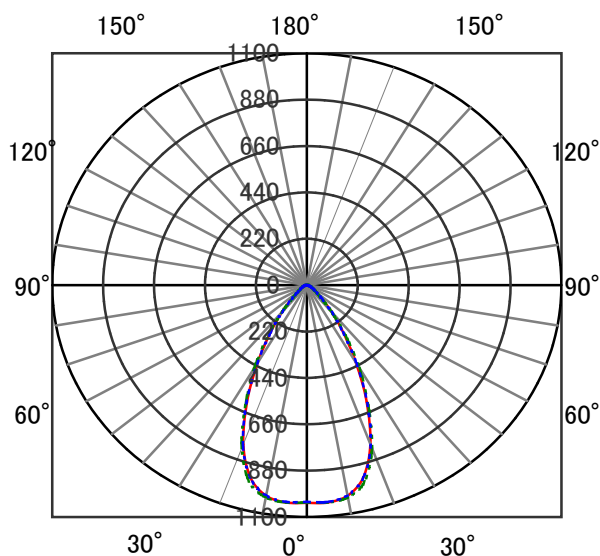

ECOHiLUX照明器具 配光データシート

意匠図

器具品名	ダウンライト	保守率	
器具品番	IRLDDL6WW-60D1W	良	-
部品品名	-	中	-
部品品番	-	否	-
		器具効率	
器具光束	560lm	上方向	0%
光源	-	下方向	100%
光源光束	一体型器具のため、器具光束表示	全方向	100%

照明率表

反射率	天井	80								70				50				30			0			
		壁		70		50		30		10		70		50		30		10		30		10		0
	床	30	10	30	10	30	10	30	10	30	10	30	10	30	10	30	10	30	10	30	10	30	10	0
室 指 数	0.4	59	55	48	46	42	41	38	58	55	48	46	42	41	37	47	45	41	41	37	41	40	37	36
	0.6	77	71	66	63	59	57	54	75	70	65	62	59	57	53	64	61	58	57	53	57	56	53	52
	0.8	87	79	76	72	69	67	63	85	78	75	71	69	66	63	74	70	68	66	62	67	65	62	61
	1	94	84	84	78	77	73	69	92	83	82	77	76	72	69	80	76	74	72	69	73	71	68	67
	1.25	100	89	91	83	84	78	75	98	88	89	82	83	78	75	86	81	81	77	74	79	76	74	72
	1.5	104	92	95	86	89	82	79	101	90	93	86	87	82	79	90	84	85	81	78	82	80	77	76
	2	109	95	102	91	96	87	84	106	94	99	90	94	87	84	95	88	91	85	83	88	84	82	80
	2.5	113	97	106	94	101	91	88	109	96	104	93	99	90	88	99	91	95	89	87	91	87	86	84
	3	115	99	109	96	104	93	91	112	98	106	95	102	92	90	101	93	98	91	89	94	90	88	86
	4	119	101	114	98	110	96	94	115	100	110	97	107	95	94	104	96	102	94	92	97	92	91	89
5	121	102	117	100	113	98	97	117	101	113	99	110	98	96	107	97	104	96	95	99	94	93	91	
7	123	103	120	102	117	101	100	119	102	116	101	114	100	99	109	99	107	98	97	102	96	96	93	
10	125	104	123	104	121	103	102	120	103	119	102	117	102	101	111	100	110	100	99	104	98	98	95	

配光曲線

直射水平面照度