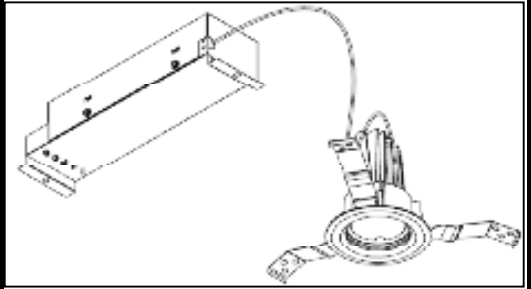

ECOHiLUX照明器具 配光データシート

意匠図

器具品名	ダウンライト	保守率	
器具品番	IRLDDL6WW-60D1W	良	-
部品品名	-	中	-
部品品番	-	否	-
		器具効率	
器具光束	560lm	上方向	0%
光源	-	下方向	100%
光源光束	一体型器具のため、器具光束表示	全方向	100%

照明率表

反射率	天井	80								70				50				30			0			
		壁		70		50		30		10		70		50		30		10		30		10		0
	床	30	10	30	10	30	10	30	10	30	10	30	10	30	10	30	10	30	10	30	10	30	10	0
室 指 数	0.4	59	55	48	46	42	41	38	58	55	48	46	42	41	37	47	45	41	41	37	41	40	37	36
	0.6	77	71	66	63	59	57	54	75	70	65	62	59	57	53	64	61	58	57	53	57	56	53	52
	0.8	87	79	76	72	69	67	63	85	78	75	71	69	66	63	74	70	68	66	62	67	65	62	61
	1	94	84	84	78	77	73	69	92	83	82	77	76	72	69	80	76	74	72	69	73	71	68	67
	1.25	100	89	91	83	84	78	75	98	88	89	82	83	78	75	86	81	81	77	74	79	76	74	72
	1.5	104	92	95	86	89	82	79	101	90	93	86	87	82	79	90	84	85	81	78	82	80	77	76
	2	109	95	102	91	96	87	84	106	94	99	90	94	87	84	95	88	91	85	83	88	84	82	80
	2.5	113	97	106	94	101	91	88	109	96	104	93	99	90	88	99	91	95	89	87	91	87	86	84
	3	115	99	109	96	104	93	91	112	98	106	95	102	92	90	101	93	98	91	89	94	90	88	86
	4	119	101	114	98	110	96	94	115	100	110	97	107	95	94	104	96	102	94	92	97	92	91	89
5	121	102	117	100	113	98	97	117	101	113	99	110	98	96	107	97	104	96	95	99	94	93	91	
7	123	103	120	102	117	101	100	119	102	116	101	114	100	99	109	99	107	98	97	102	96	96	93	
10	125	104	123	104	121	103	102	120	103	119	102	117	102	101	111	100	110	100	99	104	98	98	95	

配光曲線

直射水平面照度