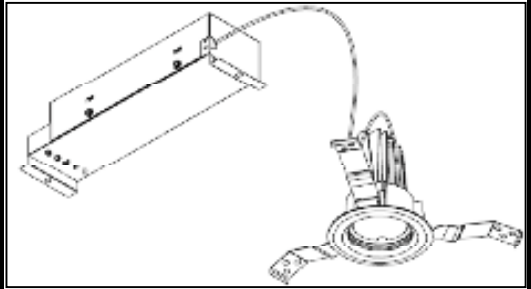

## 意匠図

器具品名	ダウンライト	保守率	
器具品番	IRLDDL6WW-15D1W	良	-
部品品名	-	中	-
部品品番	-	否	-
		器具効率	
器具光束	560lm	上方向	0%
光源	-	下方向	100%
光源光束	一体型器具のため、器具光束表示	全方向	100%