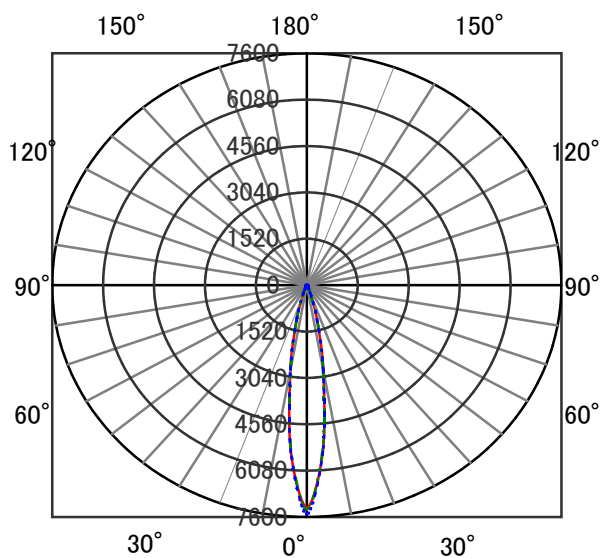

## 意匠図

器具品名	ダウンライト	保守率	
器具品番	IRLDDL6WW-15D1W	良	-
部品品名	-	中	-
部品品番	-	否	-
		器具効率	
器具光束	560lm	上方向	0%
光源	-	下方向	100%
光源光束	一体型器具のため、器具光束表示	全方向	100%

## 照明率表

反射率	天井	80								70				50				30				0			
		壁		70		50		30		10		70		50		30		10		30		10		0	
	床	30	10	30	10	30	10	10	30	10	30	10	30	10	10	30	10	30	10	10	30	10	10	0	0
室 指 数	0.4	66	62	54	52	47	46	43	65	61	53	52	47	46	43	53	51	47	46	43	46	46	43	41	
	0.6	85	78	73	70	66	64	60	84	78	73	69	66	64	60	71	68	65	64	60	64	63	60	58	
	0.8	96	87	85	79	77	74	70	94	86	84	79	77	74	70	82	78	76	73	70	74	73	70	68	
	1	103	93	92	86	85	81	77	101	91	91	85	84	80	76	88	84	82	79	76	81	79	76	74	
	1.25	110	97	99	91	92	87	83	107	96	98	90	91	86	83	94	89	89	85	82	87	84	82	80	
	1.5	114	100	104	95	97	90	87	111	99	102	94	96	90	86	98	92	93	89	86	91	88	85	83	
	2	119	104	111	99	105	96	92	116	103	109	98	103	95	92	104	97	99	94	91	96	92	90	88	
	2.5	123	106	116	102	110	99	96	119	105	113	101	108	98	96	108	100	104	97	95	100	96	94	92	
	3	126	108	119	105	114	102	99	122	106	116	104	111	101	99	110	102	107	99	97	102	98	96	94	
	4	129	110	124	107	120	105	103	125	109	121	106	117	104	102	114	104	111	103	101	106	101	100	97	
5	131	111	127	109	123	107	106	127	110	123	108	120	106	105	116	106	114	105	103	108	103	102	99		
7	134	113	131	111	128	110	109	129	111	127	110	124	109	108	119	108	117	107	106	111	105	105	102		
10	136	114	134	113	132	112	111	131	112	129	112	128	111	110	121	110	120	109	108	113	107	107	104		

## 配光曲線

## 直射水平面照度