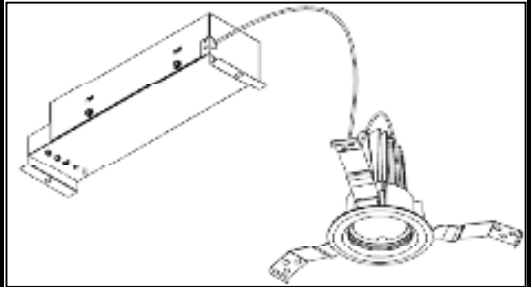

ECOHiLUX照明器具 配光データシート

意匠図

器具品名	ダウンライト	保守率	
器具品番	IRLDDL6L30-15D1W	良	-
部品品名	-	中	-
部品品番	-	否	-
		器具効率	
器具光束	550lm	上方向	0%
光源	-	下方向	100%
光源光束	一体型器具のため、器具光束表示	全方向	100%

照明率表

反射率	天井	80								70				50				30				0			
		壁		70		50		30		10		70		50		30		10		30		10		0	
	床	30	10	30	10	30	10	10	30	10	30	10	30	10	10	30	10	30	10	10	30	10	10	0	0
室 指 数	0.4	66	62	54	52	47	46	43	65	61	53	52	47	46	43	53	51	47	46	43	46	46	43	41	
	0.6	85	78	73	70	66	64	60	84	78	73	69	66	64	60	71	68	65	64	60	64	63	60	58	
	0.8	96	87	85	79	77	74	70	94	86	84	79	77	74	70	82	78	76	73	70	74	73	70	68	
	1	103	93	92	86	85	81	77	101	91	91	85	84	80	76	88	84	82	79	76	81	79	76	74	
	1.25	110	97	99	91	92	87	83	107	96	98	90	91	86	83	94	89	89	85	82	87	84	82	80	
	1.5	114	100	104	95	97	90	87	111	99	102	94	96	90	86	98	92	93	89	86	91	88	85	83	
	2	119	104	111	99	105	96	92	116	103	109	98	103	95	92	104	97	99	94	91	96	92	90	88	
	2.5	123	106	116	102	110	99	96	119	105	113	101	108	98	96	108	100	104	97	95	100	96	94	92	
	3	126	108	119	105	114	102	99	122	106	116	104	111	101	99	110	102	107	99	97	102	98	96	94	
	4	129	110	124	107	120	105	103	125	109	121	106	117	104	102	114	104	111	103	101	106	101	100	97	
5	131	111	127	109	123	107	106	127	110	123	108	120	106	105	116	106	114	105	103	108	103	102	99		
7	134	113	131	111	128	110	109	129	111	127	110	124	109	108	119	108	117	107	106	111	105	105	102		
10	136	114	134	113	132	112	111	131	112	129	112	128	111	110	121	110	120	109	108	113	107	107	104		

配光曲線

直射水平面照度