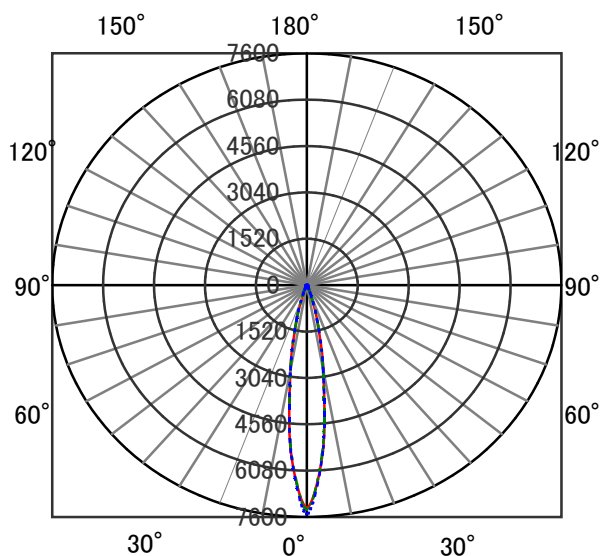

ECOHiLUX照明器具 配光データシート

意匠図

器具品名	ダウンライト	保守率	
器具品番	IRLDDL6L30-15D1W	良	-
部品品名	-	中	-
部品品番	-	否	-
		器具効率	
器具光束	550lm	上方向	0%
光源	-	下方向	100%
光源光束	一体型器具のため、器具光束表示	全方向	100%

照明率表

反射率	天井	80								70				50				30				0			
		壁		70		50		30		10		70		50		30		10		30		10		0	
	床	30	10	30	10	30	10	10	30	10	30	10	30	10	10	30	10	30	10	10	30	10	10	0	0
室 指 数	0.4	66	62	54	52	47	46	43	65	61	53	52	47	46	43	53	51	47	46	43	46	46	43	41	
	0.6	85	78	73	70	66	64	60	84	78	73	69	66	64	60	71	68	65	64	60	64	63	60	58	
	0.8	96	87	85	79	77	74	70	94	86	84	79	77	74	70	82	78	76	73	70	74	73	70	68	
	1	103	93	92	86	85	81	77	101	91	91	85	84	80	76	88	84	82	79	76	81	79	76	74	
	1.25	110	97	99	91	92	87	83	107	96	98	90	91	86	83	94	89	89	85	82	87	84	82	80	
	1.5	114	100	104	95	97	90	87	111	99	102	94	96	90	86	98	92	93	89	86	91	88	85	83	
	2	119	104	111	99	105	96	92	116	103	109	98	103	95	92	104	97	99	94	91	96	92	90	88	
	2.5	123	106	116	102	110	99	96	119	105	113	101	108	98	96	108	100	104	97	95	100	96	94	92	
	3	126	108	119	105	114	102	99	122	106	116	104	111	101	99	110	102	107	99	97	102	98	96	94	
	4	129	110	124	107	120	105	103	125	109	121	106	117	104	102	114	104	111	103	101	106	101	100	97	
5	131	111	127	109	123	107	106	127	110	123	108	120	106	105	116	106	114	105	103	108	103	102	99		
7	134	113	131	111	128	110	109	129	111	127	110	124	109	108	119	108	117	107	106	111	105	105	102		
10	136	114	134	113	132	112	111	131	112	129	112	128	111	110	121	110	120	109	108	113	107	107	104		

配光曲線

直射水平面照度