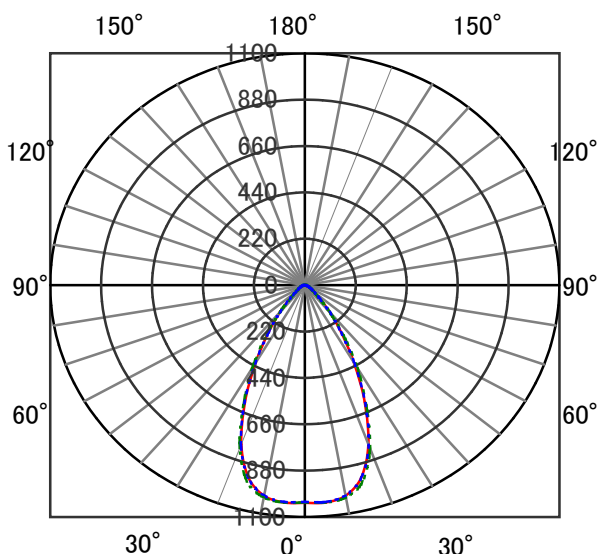

ECOHiLUX照明器具 配光データシート

意匠図

器具品名	ダウンライト	保守率	
器具品番	IRLDDL6W-60D1W	良	-
部品品名	-	中	-
部品品番	-	否	-
		器具効率	
器具光束	560lm	上方向	0%
光源	-	下方向	100%
光源光束	一体型器具のため、器具光束表示	全方向	100%

照明率表

反射率	天井 壁 床	80				70				50				30				0						
		70	50	30	10	70	50	30	10	70	50	30	10	70	50	30	10	70	50	30	10			
室 指 数	0.4	59	55	48	46	42	41	38	58	55	48	46	42	41	37	47	45	41	41	37	41	40	37	36
	0.6	77	71	66	63	59	57	54	75	70	65	62	59	57	53	64	61	58	57	53	57	56	53	52
	0.8	87	79	76	72	69	67	63	85	78	75	71	69	66	63	74	70	68	66	62	67	65	62	61
	1	94	84	84	78	77	73	69	92	83	82	77	76	72	69	80	76	74	72	69	73	71	68	67
	1.25	100	89	91	83	84	78	75	98	88	89	82	83	78	75	86	81	81	77	74	79	76	74	72
	1.5	104	92	95	86	89	82	79	101	90	93	86	87	82	79	90	84	85	81	78	82	80	77	76
	2	109	95	102	91	96	87	84	106	94	99	90	94	87	84	95	88	91	85	83	88	84	82	80
	2.5	113	97	106	94	101	91	88	109	96	104	93	99	90	88	99	91	95	89	87	91	87	86	84
	3	115	99	109	96	104	93	91	112	98	106	95	102	92	90	101	93	98	91	89	94	90	88	86
	4	119	101	114	98	110	96	94	115	100	110	97	107	95	94	104	96	102	94	92	97	92	91	89
5	121	102	117	100	113	98	97	117	101	113	99	110	98	96	107	97	104	96	95	99	94	93	91	
7	123	103	120	102	117	101	100	119	102	116	101	114	100	99	109	99	107	98	97	102	96	96	93	
10	125	104	123	104	121	103	102	120	103	119	102	117	102	101	111	100	110	100	99	104	98	98	95	

配光曲線

直射水平面照度