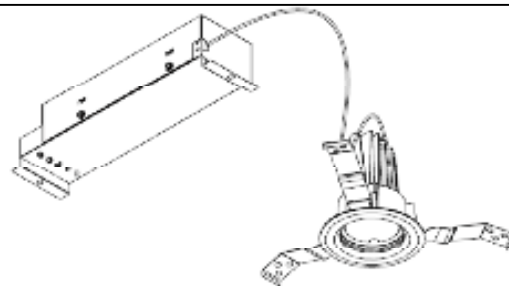

ECOHiLUX照明器具 配光データシート

意匠図

器具品名	ダウンライト	保守率	
器具品番	IRLDDL6W-60D1W	良	-
部品品名	-	中	-
部品品番	-	否	-
		器具効率	
器具光束	560lm	上方向	0%
光源	-	下方向	100%
光源光束	一体型器具のため、器具光束表示	全方向	100%

照明率表

反射率	天井 壁 床	80				70				50				30				0						
		70	50	30	10	70	50	30	10	70	50	30	10	70	50	30	10	70	50	30	10			
室 指 数	0.4	59	55	48	46	42	41	38	58	55	48	46	42	41	37	47	45	41	41	37	41	40	37	36
	0.6	77	71	66	63	59	57	54	75	70	65	62	59	57	53	64	61	58	57	53	57	56	53	52
	0.8	87	79	76	72	69	67	63	85	78	75	71	69	66	63	74	70	68	66	62	67	65	62	61
	1	94	84	84	78	77	73	69	92	83	82	77	76	72	69	80	76	74	72	69	73	71	68	67
	1.25	100	89	91	83	84	78	75	98	88	89	82	83	78	75	86	81	81	77	74	79	76	74	72
	1.5	104	92	95	86	89	82	79	101	90	93	86	87	82	79	90	84	85	81	78	82	80	77	76
	2	109	95	102	91	96	87	84	106	94	99	90	94	87	84	95	88	91	85	83	88	84	82	80
	2.5	113	97	106	94	101	91	88	109	96	104	93	99	90	88	99	91	95	89	87	91	87	86	84
	3	115	99	109	96	104	93	91	112	98	106	95	102	92	90	101	93	98	91	89	94	90	88	86
	4	119	101	114	98	110	96	94	115	100	110	97	107	95	94	104	96	102	94	92	97	92	91	89
5	121	102	117	100	113	98	97	117	101	113	99	110	98	96	107	97	104	96	95	99	94	93	91	
7	123	103	120	102	117	101	100	119	102	116	101	114	100	99	109	99	107	98	97	102	96	96	93	
10	125	104	123	104	121	103	102	120	103	119	102	117	102	101	111	100	110	100	99	104	98	98	95	

配光曲線

直射水平面照度