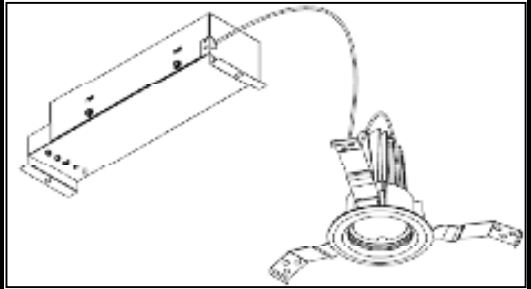

ECOHiLUX照明器具 配光データシート

意匠図

器具品名	ダウンライト	保守率	
器具品番	IRLDDL6WW-15D1W	良	-
部品品名	-	中	-
部品品番	-	否	-
		器具効率	
器具光束	560lm	上方向	0%
光源	-	下方向	100%
光源光束	一体型器具のため、器具光束表示	全方向	100%

照明率表

反射率	天井	80								70				50				30				0					
		壁		70		50		30		10		70		50		30		10		50		30		10		0	
	床	30	10	30	10	30	10	10	30	10	30	10	30	10	10	30	10	30	10	10	30	10	10	30	10	10	0
室 指 数	0.4	66	62	54	52	47	46	43	65	61	53	52	47	46	43	53	51	47	46	43	46	46	43	46	43	41	
	0.6	85	78	73	70	66	64	60	84	78	73	69	66	64	60	71	68	65	64	60	64	63	60	64	63	60	58
	0.8	96	87	85	79	77	74	70	94	86	84	79	77	74	70	82	78	76	73	70	74	73	70	74	73	70	68
	1	103	93	92	86	85	81	77	101	91	91	85	84	80	76	88	84	82	79	76	81	79	76	81	79	76	74
	1.25	110	97	99	91	92	87	83	107	96	98	90	91	86	83	94	89	89	85	82	87	84	82	87	84	82	80
	1.5	114	100	104	95	97	90	87	111	99	102	94	96	90	86	98	92	93	89	86	91	88	85	88	85	83	83
	2	119	104	111	99	105	96	92	116	103	109	98	103	95	92	104	97	99	94	91	96	92	90	96	92	90	88
	2.5	123	106	116	102	110	99	96	119	105	113	101	108	98	96	108	100	104	97	95	100	96	94	96	94	92	92
	3	126	108	119	105	114	102	99	122	106	116	104	111	101	99	110	102	107	99	97	102	98	96	96	94	94	94
	4	129	110	124	107	120	105	103	125	109	121	106	117	104	102	114	104	111	103	101	106	101	100	97	96	94	97
5	131	111	127	109	123	107	106	127	110	123	108	120	106	105	116	106	114	105	103	108	103	102	97	96	94	99	
7	134	113	131	111	128	110	109	129	111	127	110	124	109	108	119	108	117	107	106	111	105	105	97	96	94	102	
10	136	114	134	113	132	112	111	131	112	129	112	128	111	110	121	110	120	109	108	113	107	107	97	96	94	104	

配光曲線

直射水平面照度