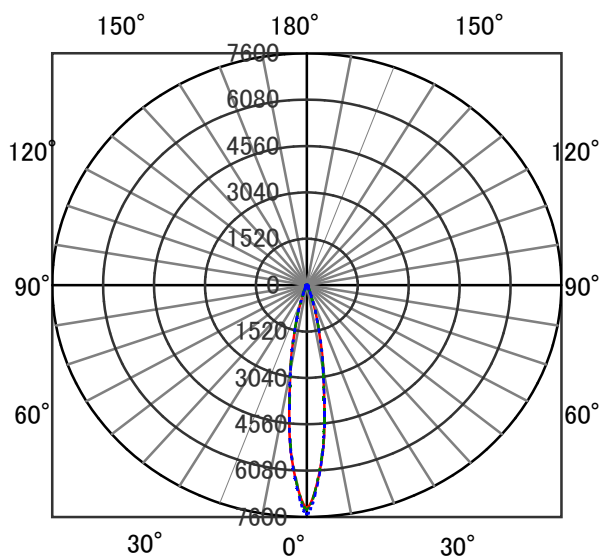

ECOHiLUX照明器具 配光データシート

意匠図

器具品名	ダウンライト	保守率	
器具品番	IRLDDL6WW-15D1W	良	-
部品品名	-	中	-
部品品番	-	否	-
		器具効率	
器具光束	560lm	上方向	0%
光源	-	下方向	100%
光源光束	一体型器具のため、器具光束表示	全方向	100%

照明率表

反射率	天井	80								70				50				30				0					
		壁		70		50		30		10		70		50		30		10		50		30		10		0	
	床	30	10	30	10	30	10	10	30	10	30	10	30	10	10	30	10	30	10	10	30	10	10	30	10	10	0
室 指 数	0.4	66	62	54	52	47	46	43	65	61	53	52	47	46	43	53	51	47	46	43	46	46	43	46	43	41	
	0.6	85	78	73	70	66	64	60	84	78	73	69	66	64	60	71	68	65	64	60	64	63	60	64	63	60	58
	0.8	96	87	85	79	77	74	70	94	86	84	79	77	74	70	82	78	76	73	70	74	73	70	74	73	70	68
	1	103	93	92	86	85	81	77	101	91	91	85	84	80	76	88	84	82	79	76	81	79	76	81	79	76	74
	1.25	110	97	99	91	92	87	83	107	96	98	90	91	86	83	94	89	89	85	82	87	84	82	87	84	82	80
	1.5	114	100	104	95	97	90	87	111	99	102	94	96	90	86	98	92	93	89	86	91	88	85	88	85	83	83
	2	119	104	111	99	105	96	92	116	103	109	98	103	95	92	104	97	99	94	91	96	92	90	96	92	90	88
	2.5	123	106	116	102	110	99	96	119	105	113	101	108	98	96	108	100	104	97	95	100	96	94	96	94	92	92
	3	126	108	119	105	114	102	99	122	106	116	104	111	101	99	110	102	107	99	97	102	98	96	96	94	94	94
	4	129	110	124	107	120	105	103	125	109	121	106	117	104	102	114	104	111	103	101	106	101	100	97	96	94	97
5	131	111	127	109	123	107	106	127	110	123	108	120	106	105	116	106	114	105	103	108	103	102	97	96	94	99	
7	134	113	131	111	128	110	109	129	111	127	110	124	109	108	119	108	117	107	106	111	105	105	97	96	94	102	
10	136	114	134	113	132	112	111	131	112	129	112	128	111	110	121	110	120	109	108	113	107	107	97	96	94	104	

配光曲線

直射水平面照度