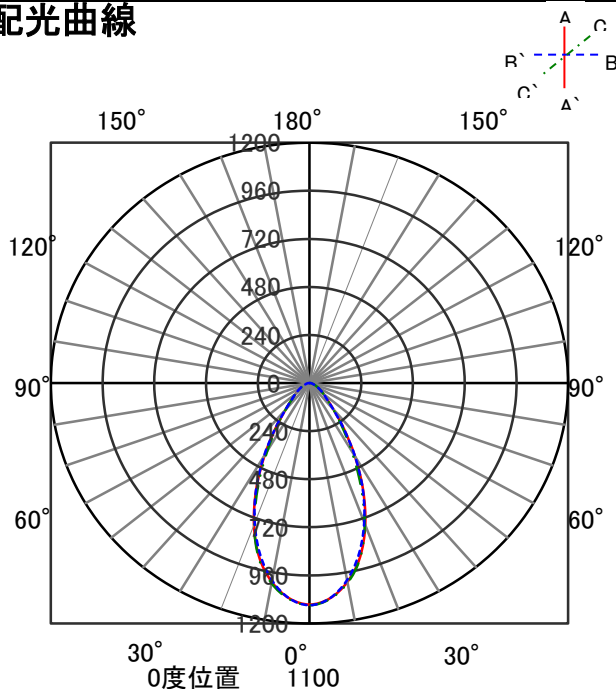

ECOHiLUX照明器具 配光データシート

意匠図

器具品名	スポットライト	保守率	
器具品番	SP24W-50MUB	良	0.78
部品品名	-	中	0.74
部品品番	-	否	0.70
器具光束	2745lm	器具効率	
光源	-	上方向	0%
光源光束	一体型器具のため、器具光束表示	下方向	100%
		全方向	100%

照明率表

反射率	天井	80								70				50				30				0						
		壁		50		30		10		70		50		30		10		50		30		10		30		10		0
	床	30	10	30	10	30	10	30	10	30	10	30	10	30	10	30	10	30	10	30	10	30	10	30	10	30	10	0
室 指 数	0.4	56	53	45	43	39	38	34	55	52	45	43	39	38	34	44	43	38	38	34	38	37	34	33				
	0.6	74	68	62	59	55	54	50	72	67	62	59	55	53	50	60	58	54	53	49	54	53	49	48				
	0.8	85	77	73	69	66	63	59	83	76	72	68	65	63	59	70	67	64	62	59	63	62	58	57				
	1	92	82	81	75	73	70	66	89	81	79	74	72	69	65	77	73	71	68	65	70	68	65	63				
	1.25	98	87	88	80	81	76	72	95	86	86	80	80	75	72	83	78	78	74	71	76	73	71	69				
	1.5	102	90	93	84	86	80	76	99	89	91	83	84	79	76	87	82	82	78	75	80	77	74	73				
	2	108	94	100	89	93	85	82	105	93	97	88	92	84	81	93	86	88	83	81	85	82	80	78				
	2.5	112	96	104	92	99	89	86	108	95	102	91	97	88	85	97	90	93	87	84	89	86	83	81				
	3	114	98	108	94	102	91	89	110	97	105	93	100	91	88	99	92	96	89	87	92	88	86	84				
	4	117	100	112	97	108	95	93	114	99	109	96	105	94	92	103	94	100	92	91	95	91	89	87				
5	120	101	115	99	112	97	95	115	100	112	98	108	96	95	105	96	103	94	93	98	93	92	89					
7	122	103	119	101	116	100	98	118	101	115	100	113	99	98	108	98	106	97	96	100	95	94	92					
10	124	104	122	103	120	102	101	120	102	118	102	116	101	100	110	100	109	99	98	103	97	96	94					

配光曲線

直射水平面照度