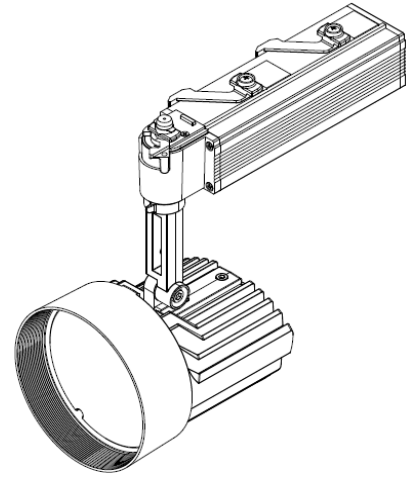

ECOHiLUX照明器具 配光データシート

意匠図

器具品名	スポットライト	保守率	
器具品番	SP24W-50MUB	良	0.78
部品品名	-	中	0.74
部品品番	-	否	0.70
器具光束	2745lm	器具効率	
光源	-	上方向	0%
光源光束	一体型器具のため、器具光束表示	下方向	100%
		全方向	100%

照明率表

反射率	天井	80								70				50				30				0						
		壁		50		30		10		70		50		30		10		50		30		10		30		10		0
	床	30	10	30	10	30	10	30	10	30	10	30	10	30	10	30	10	30	10	30	10	30	10	30	10	30	10	0
室 指 数	0.4	56	53	45	43	39	38	34	55	52	45	43	39	38	34	44	43	38	38	34	38	37	34	33				
	0.6	74	68	62	59	55	54	50	72	67	62	59	55	53	50	60	58	54	53	49	54	53	49	48				
	0.8	85	77	73	69	66	63	59	83	76	72	68	65	63	59	70	67	64	62	59	63	62	58	57				
	1	92	82	81	75	73	70	66	89	81	79	74	72	69	65	77	73	71	68	65	70	68	65	63				
	1.25	98	87	88	80	81	76	72	95	86	86	80	80	75	72	83	78	78	74	71	76	73	71	69				
	1.5	102	90	93	84	86	80	76	99	89	91	83	84	79	76	87	82	82	78	75	80	77	74	73				
	2	108	94	100	89	93	85	82	105	93	97	88	92	84	81	93	86	88	83	81	85	82	80	78				
	2.5	112	96	104	92	99	89	86	108	95	102	91	97	88	85	97	90	93	87	84	89	86	83	81				
	3	114	98	108	94	102	91	89	110	97	105	93	100	91	88	99	92	96	89	87	92	88	86	84				
	4	117	100	112	97	108	95	93	114	99	109	96	105	94	92	103	94	100	92	91	95	91	89	87				
5	120	101	115	99	112	97	95	115	100	112	98	108	96	95	105	96	103	94	93	98	93	92	89					
7	122	103	119	101	116	100	98	118	101	115	100	113	99	98	108	98	106	97	96	100	95	94	92					
10	124	104	122	103	120	102	101	120	102	118	102	116	101	100	110	100	109	99	98	103	97	96	94					

配光曲線

直射水平面照度