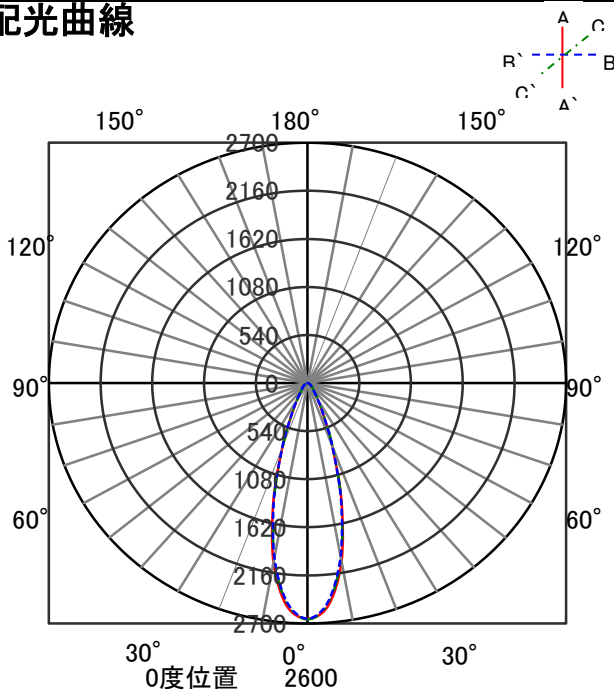

ECOHiLUX照明器具 配光データシート

意匠図

| | | | |
|------|-----------------|------|------|
| 器具品名 | スポットライト | 保守率 | |
| 器具品番 | SP5W-25MUB | 良 | 0.78 |
| 部品品名 | - | 中 | 0.74 |
| 部品品番 | - | 否 | 0.70 |
| 器具光束 | 630lm | 器具効率 | |
| 光源 | - | 上方向 | 0% |
| 光源光束 | 一体型器具のため、器具光束表示 | 下方向 | 100% |
| | | 全方向 | 100% |

配光曲線

直射水平面照度