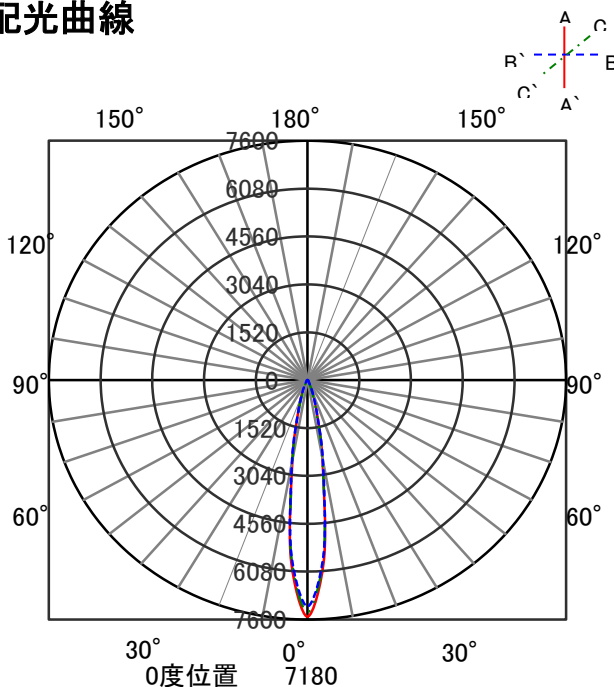

配光曲線

直射水平面照度