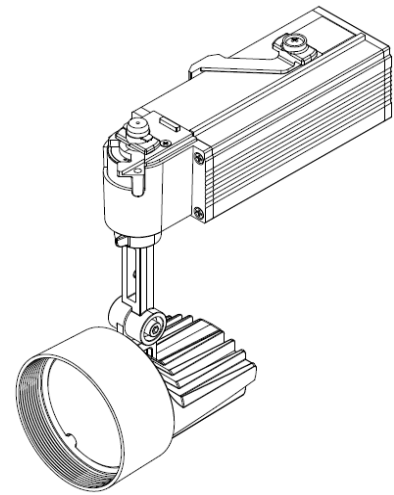

ECOHiLUX照明器具 配光データシート

意匠図

器具品名	スポットライト	保守率	
器具品番	SP12L27-50MUB	良	0.78
部品品名	-	中	0.74
部品品番	-	否	0.70
器具光束	1170lm	器具効率	
光源	-	上方向	0%
光源光束	一体型器具のため、器具光束表示	下方向	100%
		全方向	100%

照明率表

反射率	天井 壁 床	80				70				50				30				0						
		70	50	30	10	70	50	30	10	50	30	10	30	10	10	30	10	0	0					
室 指 数	0.4	62	58	50	48	43	42	38	61	57	49	48	43	42	38	48	47	42	42	38	42	41	38	37
	0.6	81	75	69	65	61	59	55	80	74	68	65	61	59	55	66	64	60	59	55	59	58	55	53
	0.8	93	84	81	76	73	70	65	91	83	79	75	72	69	65	77	74	71	69	65	70	68	65	63
	1	100	90	89	82	81	77	72	98	89	87	81	80	76	72	85	80	78	75	72	77	75	71	69
	1.25	107	95	96	88	89	83	79	104	94	95	88	87	83	79	91	86	85	82	78	83	81	78	76
	1.5	112	98	102	92	94	87	83	109	97	100	91	93	87	83	96	90	90	86	83	88	85	82	80
	2	118	103	109	98	102	93	90	114	101	107	97	100	93	89	102	95	97	91	88	94	90	88	85
	2.5	122	105	114	101	108	97	94	118	104	111	100	106	97	94	106	98	102	95	93	98	94	92	89
	3	125	107	118	103	112	100	97	121	106	115	102	110	99	97	109	100	105	98	95	101	96	94	92
	4	128	109	123	106	118	104	102	124	108	119	105	115	103	101	113	103	110	101	99	104	100	98	95
5	131	111	126	108	122	106	104	126	109	122	107	119	105	104	115	105	113	103	102	107	102	100	98	
7	133	112	130	111	127	109	108	129	111	126	109	123	108	107	118	107	116	106	105	110	104	103	100	
10	135	113	133	112	131	111	110	131	112	129	111	127	110	109	120	109	119	108	107	112	106	105	103	

配光曲線

直射水平面照度