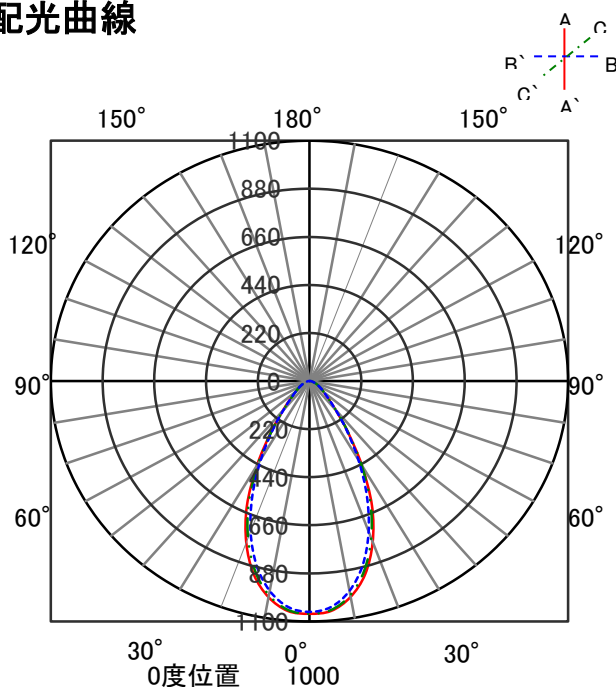

ECOHiLUX照明器具 配光データシート

意匠図

器具品名	スポットライト	保守率	
器具品番	SP12L27-50MUB	良	0.78
部品品名	-	中	0.74
部品品番	-	否	0.70
器具光束	1170lm	器具効率	
光源	-	上方向	0%
光源光束	一体型器具のため、器具光束表示	下方向	100%
		全方向	100%

照明率表

反射率	天井 壁 床	80				70				50				30				0						
		70	50	30	10	70	50	30	10	50	30	10	30	10	10	30	10	0	0					
室 指 数	0.4	62	58	50	48	43	42	38	61	57	49	48	43	42	38	48	47	42	42	38	42	41	38	37
	0.6	81	75	69	65	61	59	55	80	74	68	65	61	59	55	66	64	60	59	55	59	58	55	53
	0.8	93	84	81	76	73	70	65	91	83	79	75	72	69	65	77	74	71	69	65	70	68	65	63
	1	100	90	89	82	81	77	72	98	89	87	81	80	76	72	85	80	78	75	72	77	75	71	69
	1.25	107	95	96	88	89	83	79	104	94	95	88	87	83	79	91	86	85	82	78	83	81	78	76
	1.5	112	98	102	92	94	87	83	109	97	100	91	93	87	83	96	90	90	86	83	88	85	82	80
	2	118	103	109	98	102	93	90	114	101	107	97	100	93	89	102	95	97	91	88	94	90	88	85
	2.5	122	105	114	101	108	97	94	118	104	111	100	106	97	94	106	98	102	95	93	98	94	92	89
	3	125	107	118	103	112	100	97	121	106	115	102	110	99	97	109	100	105	98	95	101	96	94	92
	4	128	109	123	106	118	104	102	124	108	119	105	115	103	101	113	103	110	101	99	104	100	98	95
5	131	111	126	108	122	106	104	126	109	122	107	119	105	104	115	105	113	103	102	107	102	100	98	
7	133	112	130	111	127	109	108	129	111	126	109	123	108	107	118	107	116	106	105	110	104	103	100	
10	135	113	133	112	131	111	110	131	112	129	111	127	110	109	120	109	119	108	107	112	106	105	103	

配光曲線

直射水平面照度