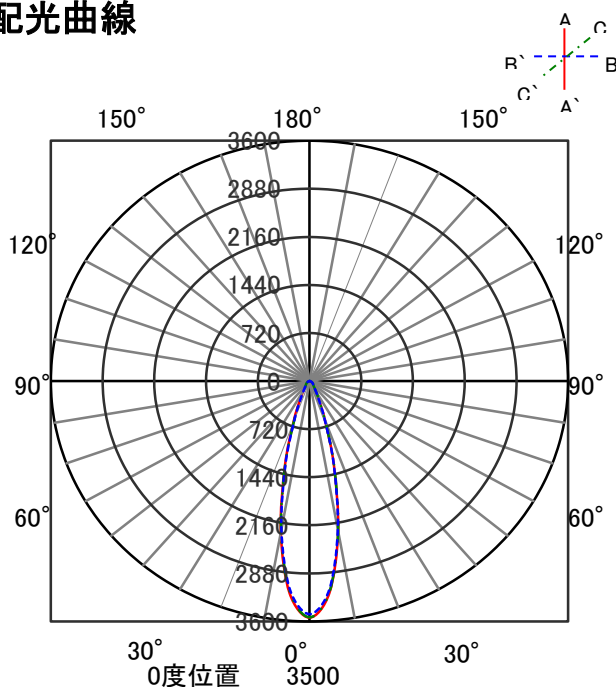

配光曲線

直射水平面照度