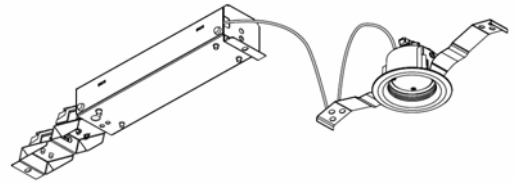

ECOHiLUX照明器具 配光データシート

意匠図

器具品名	ダウンライト	保守率	
器具品番	DL3L27-15MUW-D	良	0.78
部品品名	-	中	0.74
部品品番	-	否	0.70
器具光束	310lm	器具効率	
光源	-	上方向	0%
光源光束	一体型器具のため、器具光束表示	下方向	100%
		全方向	100%

照明率表

反射率	天井 壁 床	80				70				50				30				0						
		70	10	30	10	30	10	30	10	50	10	30	10	30	10	30	10	30	10	30	10			
室 指 数	0.4	63	59	52	50	46	45	41	62	59	51	50	45	45	41	51	49	45	44	41	45	44	41	40
	0.6	82	76	71	67	64	62	58	81	75	70	67	64	62	58	69	66	63	61	58	62	61	58	56
	0.8	93	84	82	77	75	72	68	91	83	81	76	74	71	68	79	75	73	71	67	72	70	67	66
	1	100	90	89	83	82	78	74	98	89	88	82	81	78	74	85	81	80	77	74	78	76	73	72
	1.25	106	94	96	88	89	84	80	103	93	95	88	88	83	80	91	86	86	82	79	84	82	79	77
	1.5	110	97	101	92	94	87	84	107	96	99	91	93	87	84	95	89	90	86	83	88	85	83	81
	2	116	101	108	96	101	93	90	112	99	105	95	100	92	89	101	94	96	91	88	93	90	87	85
	2.5	119	103	112	99	107	96	93	116	102	110	98	104	95	93	104	97	100	94	92	97	93	91	89
	3	122	104	116	101	111	99	96	118	103	113	100	108	98	96	107	98	103	96	94	99	95	93	91
	4	125	106	120	104	116	102	100	121	105	117	103	113	101	99	110	101	108	99	98	103	98	97	94
5	127	108	123	106	120	104	103	123	106	120	105	116	103	102	113	103	110	101	100	105	100	99	96	
7	130	109	127	108	124	107	106	125	108	123	107	120	106	105	115	105	114	104	103	108	102	101	99	
10	132	110	130	109	128	109	108	127	109	125	108	124	108	107	117	106	116	106	105	110	104	103	100	

配光曲線

直射水平面照度