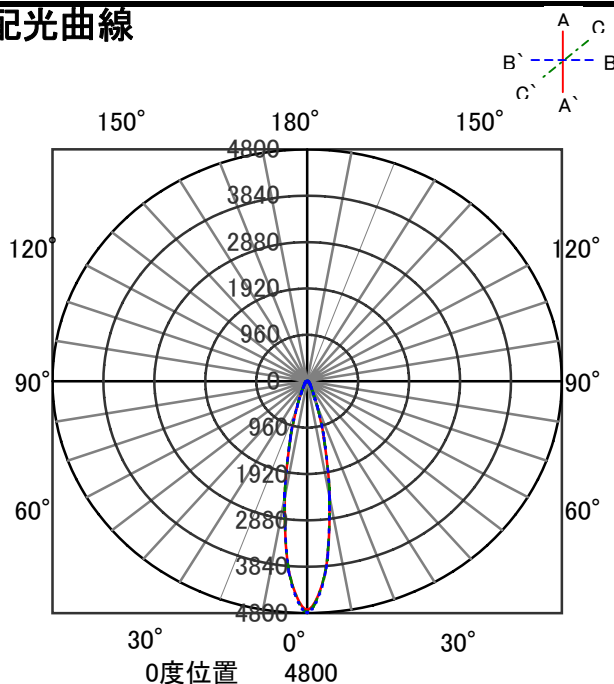

ECOHiLUX照明器具 配光データシート

意匠図

器具品名	ダウンライト	保守率	
器具品番	DL3L27-15MUW-D	良	0.78
部品品名	-	中	0.74
部品品番	-	否	0.70
器具光束	310lm	器具効率	
光源	-	上方向	0%
光源光束	一体型器具のため、器具光束表示	下方向	100%
		全方向	100%

照明率表

反射率	天井 壁 床	80				70				50				30				0						
		70	10	30	10	30	10	30	10	50	10	30	10	30	10	30	10	30	10	30	10			
室 指 数	0.4	63	59	52	50	46	45	41	62	59	51	50	45	45	41	51	49	45	44	41	45	44	41	40
	0.6	82	76	71	67	64	62	58	81	75	70	67	64	62	58	69	66	63	61	58	62	61	58	56
	0.8	93	84	82	77	75	72	68	91	83	81	76	74	71	68	79	75	73	71	67	72	70	67	66
	1	100	90	89	83	82	78	74	98	89	88	82	81	78	74	85	81	80	77	74	78	76	73	72
	1.25	106	94	96	88	89	84	80	103	93	95	88	88	83	80	91	86	86	82	79	84	82	79	77
	1.5	110	97	101	92	94	87	84	107	96	99	91	93	87	84	95	89	90	86	83	88	85	83	81
	2	116	101	108	96	101	93	90	112	99	105	95	100	92	89	101	94	96	91	88	93	90	87	85
	2.5	119	103	112	99	107	96	93	116	102	110	98	104	95	93	104	97	100	94	92	97	93	91	89
	3	122	104	116	101	111	99	96	118	103	113	100	108	98	96	107	98	103	96	94	99	95	93	91
	4	125	106	120	104	116	102	100	121	105	117	103	113	101	99	110	101	108	99	98	103	98	97	94
5	127	108	123	106	120	104	103	123	106	120	105	116	103	102	113	103	110	101	100	105	100	99	96	
7	130	109	127	108	124	107	106	125	108	123	107	120	106	105	115	105	114	104	103	108	102	101	99	
10	132	110	130	109	128	109	108	127	109	125	108	124	108	107	117	106	116	106	105	110	104	103	100	

配光曲線

直射水平面照度