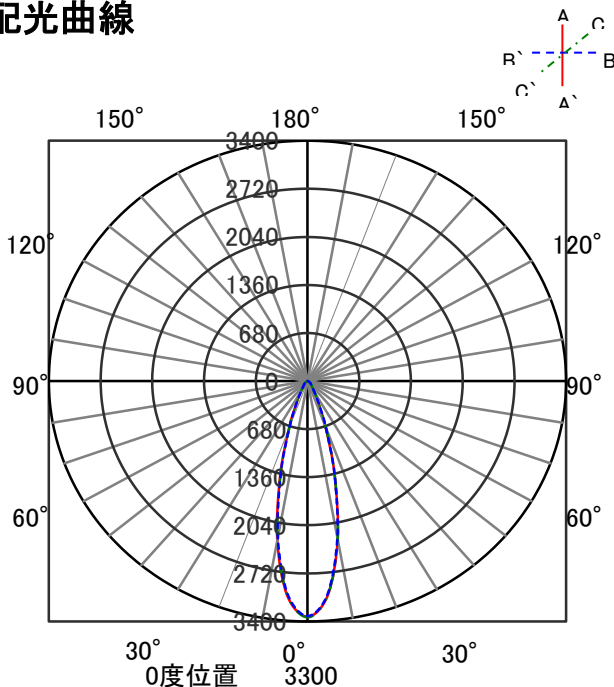

ECOHiLUX照明器具 配光データシート

意匠図

器具品名	ダウンライト	保守率	
器具品番	DL3WW-25MUB-D	良	0.78
部品品名	-	中	0.74
部品品番	-	否	0.70
器具光束	297lm	器具効率	
光源	-	上方向	0%
光源光束	一体型器具のため、器具光束表示	下方向	100%
		全方向	100%

照明率表

反射率	天井	80																70				50				30				0			
		壁		70		50		30		10		70		50		30		10		50		30		10		30		10		0			
		床																															
室 指 数	0.4	63	59	52	50	46	45	41	62	59	51	50	45	45	41	51	49	45	44	41	45	44	41	40									
	0.6	82	76	71	67	64	62	58	80	75	70	67	63	62	58	69	66	63	61	58	62	61	58	56									
	0.8	93	84	82	77	75	71	68	91	83	81	76	74	71	68	79	75	73	71	67	72	70	67	66									
	1	99	89	89	82	82	78	74	97	88	88	82	81	77	74	85	81	79	77	73	78	76	73	71									
	1.25	105	94	96	88	89	83	80	103	93	94	87	88	83	80	91	86	86	82	79	84	81	79	77									
	1.5	109	96	100	91	94	87	84	107	95	98	90	92	87	83	95	89	90	86	83	87	85	82	80									
	2	115	100	107	96	101	92	89	112	99	105	95	99	91	89	100	93	96	90	88	93	89	87	85									
	2.5	118	102	112	99	106	96	93	115	101	109	98	104	95	92	104	96	100	93	91	96	92	90	88									
	3	121	104	115	101	110	98	96	117	102	112	100	107	97	95	106	98	103	96	94	99	94	93	90									
	4	124	106	119	103	115	101	99	120	104	116	102	112	100	99	110	100	107	99	97	102	97	96	94									
5	126	107	122	105	119	103	102	122	106	119	104	116	102	101	112	102	110	101	100	104	99	98	96										
7	129	108	126	107	123	106	105	124	107	122	106	120	105	104	115	104	113	103	102	107	101	101	98										
10	131	109	129	108	127	108	107	126	108	124	107	123	107	106	117	105	115	105	104	109	103	102	100										

配光曲線

直射水平面照度