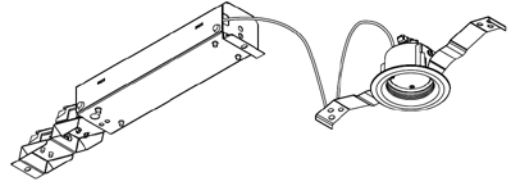

ECOHiLUX照明器具 配光データシート

意匠図

器具品名	ダウンライト	保守率	
器具品番	DL3WW-25MUB-D	良	0.78
部品品名	-	中	0.74
部品品番	-	否	0.70
器具光束	297lm	器具効率	
光源	-	上方向	0%
光源光束	一体型器具のため、器具光束表示	下方向	100%
		全方向	100%

照明率表

反射率	天井	80																70				50				30				0			
		壁		70		50		30		10		70		50		30		10		50		30		10		30		10		0			
		床																															
室 指 数	0.4	63	59	52	50	46	45	41	62	59	51	50	45	45	41	51	49	45	44	41	45	44	41	40									
	0.6	82	76	71	67	64	62	58	80	75	70	67	63	62	58	69	66	63	61	58	62	61	58	56									
	0.8	93	84	82	77	75	71	68	91	83	81	76	74	71	68	79	75	73	71	67	72	70	67	66									
	1	99	89	89	82	82	78	74	97	88	88	82	81	77	74	85	81	79	77	73	78	76	73	71									
	1.25	105	94	96	88	89	83	80	103	93	94	87	88	83	80	91	86	86	82	79	84	81	79	77									
	1.5	109	96	100	91	94	87	84	107	95	98	90	92	87	83	95	89	90	86	83	87	85	82	80									
	2	115	100	107	96	101	92	89	112	99	105	95	99	91	89	100	93	96	90	88	93	89	87	85									
	2.5	118	102	112	99	106	96	93	115	101	109	98	104	95	92	104	96	100	93	91	96	92	90	88									
	3	121	104	115	101	110	98	96	117	102	112	100	107	97	95	106	98	103	96	94	99	94	93	90									
	4	124	106	119	103	115	101	99	120	104	116	102	112	100	99	110	100	107	99	97	102	97	96	94									
5	126	107	122	105	119	103	102	122	106	119	104	116	102	101	112	102	110	101	100	104	99	98	96										
7	129	108	126	107	123	106	105	124	107	122	106	120	105	104	115	104	113	103	102	107	101	101	98										
10	131	109	129	108	127	108	107	126	108	124	107	123	107	106	117	105	115	105	104	109	103	102	100										

配光曲線

直射水平面照度