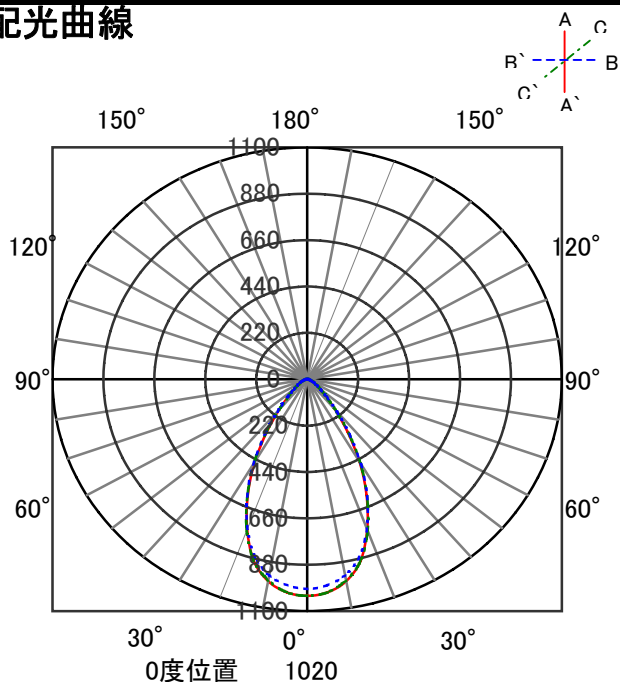

ECOHiLUX照明器具 配光データシート

意匠図

器具品名	ダウンライト	保守率	
器具品番	DL4N-50MUW-D	良	0.78
部品品名	-	中	0.74
部品品番	-	否	0.70
器具光束	550lm	器具効率	
光源	-	上方向	0%
光源光束	一体型器具のため、器具光束表示	下方向	100%
		全方向	100%

照明率表

反射率	天井	80								70				50				30				0							
		壁		70		50		30		10		70		50		30		10		50		30		10		30		10	
床		30	10	30	10	30	10	10	30	10	30	10	30	10	10	30	10	30	10	10	30	10	10	30	10	10	30	10	0
0.4		55	51	44	43	38	37	34	54	51	44	42	38	37	34	43	42	38	37	34	37	37	34	37	37	34	33		
0.6		72	66	61	58	54	53	49	70	65	60	57	54	52	49	59	57	53	52	49	53	52	49	53	52	49	47		
0.8		82	74	71	67	64	62	58	80	73	70	66	64	61	58	68	65	63	61	58	62	60	57	60	57	56			
1		88	79	78	73	71	68	64	86	78	77	72	71	67	64	75	71	69	67	64	68	66	63	62					
1.25		94	84	85	78	78	73	70	92	83	83	77	77	73	70	81	76	75	72	69	74	71	69	67					
1.5		98	87	90	81	83	77	74	96	85	88	81	82	77	74	84	79	80	76	73	77	75	72	71					
2		104	90	96	86	90	82	79	101	89	94	85	88	82	79	90	83	85	81	78	83	80	77	76					
2.5		107	92	100	89	95	86	83	104	91	98	88	93	85	83	93	86	89	84	82	86	83	81	79					
3		109	94	104	91	99	88	86	106	93	101	90	96	87	85	96	88	92	86	84	88	85	83	81					
4		113	96	108	93	104	91	89	109	95	105	92	101	90	89	99	91	96	89	87	92	87	86	84					
5		114	97	111	95	107	93	92	111	96	107	94	104	92	91	101	92	99	91	90	94	89	88	86					
7		117	98	114	97	111	96	94	113	97	110	96	108	95	94	104	94	102	93	92	96	91	91	88					
10		119	99	117	98	115	97	97	114	98	113	97	111	96	96	105	95	104	95	94	98	93	92	89					

配光曲線

直射水平面照度