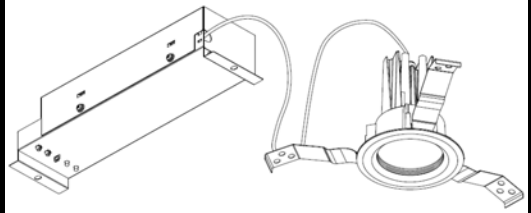

ECOHiLUX照明器具 配光データシート

意匠図

器具品名	ダウンライト	保守率	
器具品番	DL4N-50MUW-D	良	0.78
部品品名	-	中	0.74
部品品番	-	否	0.70
器具光束	550lm	器具効率	
光源	-	上方向	0%
光源光束	一体型器具のため、器具光束表示	下方向	100%
		全方向	100%

照明率表

反射率	天井	80								70				50				30				0							
		壁		70		50		30		10		70		50		30		10		50		30		10		30		10	
床		30	10	30	10	30	10	10	30	10	30	10	30	10	10	30	10	30	10	10	30	10	10	30	10	10	30	10	0
0.4		55	51	44	43	38	37	34	54	51	44	42	38	37	34	43	42	38	37	34	37	37	34	37	37	34	33		
0.6		72	66	61	58	54	53	49	70	65	60	57	54	52	49	59	57	53	52	49	53	52	49	53	52	49	47		
0.8		82	74	71	67	64	62	58	80	73	70	66	64	61	58	68	65	63	61	58	62	60	57	60	57	56			
1		88	79	78	73	71	68	64	86	78	77	72	71	67	64	75	71	69	67	64	68	66	63	62					
1.25		94	84	85	78	78	73	70	92	83	83	77	77	73	70	81	76	75	72	69	74	71	69	67					
1.5		98	87	90	81	83	77	74	96	85	88	81	82	77	74	84	79	80	76	73	77	75	72	71					
2		104	90	96	86	90	82	79	101	89	94	85	88	82	79	90	83	85	81	78	83	80	77	76					
2.5		107	92	100	89	95	86	83	104	91	98	88	93	85	83	93	86	89	84	82	86	83	81	79					
3		109	94	104	91	99	88	86	106	93	101	90	96	87	85	96	88	92	86	84	88	85	83	81					
4		113	96	108	93	104	91	89	109	95	105	92	101	90	89	99	91	96	89	87	92	87	86	84					
5		114	97	111	95	107	93	92	111	96	107	94	104	92	91	101	92	99	91	90	94	89	88	86					
7		117	98	114	97	111	96	94	113	97	110	96	108	95	94	104	94	102	93	92	96	91	91	88					
10		119	99	117	98	115	97	97	114	98	113	97	111	96	96	105	95	104	95	94	98	93	92	89					

配光曲線

直射水平面照度