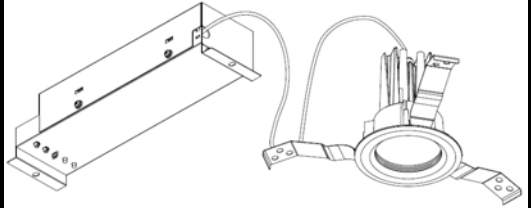

ECOHiLUX照明器具 配光データシート

意匠図

器具品名	ダウンライト	保守率	
器具品番	DL4N-15MUW-D	良	0.78
部品品名	-	中	0.74
部品品番	-	否	0.70
器具光束	570lm	器具効率	
光源	-	上方向	0%
光源光束	一体型器具のため、器具光束表示	下方向	100%
		全方向	100%

照明率表

反射率	天井	80								70				50				30		0				
		壁	70		50		30		10		70	50	30	10	50	30	10	30	10	30	10	0	0	
	床	30	10	30	10	30	10	10	30	10	30	10	30	10	10	30	10	30	10	10	30	10	10	0
室 指 数	0.4	62	58	51	49	45	44	40	61	58	51	49	45	44	40	50	48	44	44	40	44	43	40	39
	0.6	81	74	69	66	63	61	57	79	73	69	66	62	61	57	67	65	62	60	57	61	60	57	55
	0.8	91	83	80	75	73	70	67	89	82	79	75	73	70	66	77	74	71	69	66	70	69	66	64
	1	98	88	87	81	80	76	73	95	87	86	80	79	76	72	83	79	78	75	72	76	74	72	70
	1.25	104	92	94	86	87	82	78	101	91	92	86	86	81	78	89	84	84	81	78	82	80	77	76
	1.5	108	95	99	90	92	85	82	105	94	97	89	91	85	82	93	87	88	84	81	86	83	81	79
	2	113	98	105	94	99	90	87	110	97	103	93	97	90	87	98	91	94	89	86	91	87	85	83
	2.5	116	100	110	97	104	94	91	113	99	107	96	102	93	91	102	94	98	92	90	94	91	89	87
	3	119	102	113	99	108	96	94	115	101	110	98	105	95	93	104	96	101	94	92	97	93	91	89
	4	122	104	117	102	113	100	98	118	103	114	101	110	99	97	108	99	105	97	96	100	96	94	92
5	124	105	120	103	117	102	100	120	104	117	102	114	101	99	110	100	108	99	98	102	97	96	94	
7	127	106	124	105	121	104	103	122	105	120	104	118	103	102	113	102	111	101	101	105	100	99	96	
10	129	107	127	107	125	106	105	124	106	122	106	121	105	105	115	104	114	103	103	107	101	101	98	

配光曲線

直射水平面照度