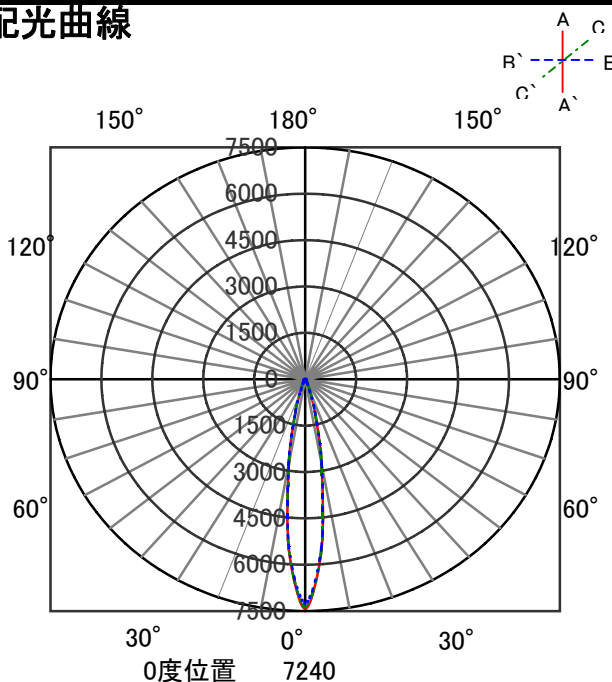

ECOHiLUX照明器具 配光データシート

意匠図

器具品名	ダウンライト	保守率	
器具品番	DL4N-15MUW-D	良	0.78
部品品名	-	中	0.74
部品品番	-	否	0.70
器具光束	570lm	器具効率	
光源	-	上方向	0%
光源光束	一体型器具のため、器具光束表示	下方向	100%
		全方向	100%

照明率表

反射率	天井	80								70				50				30		0				
		壁	70		50		30		10		70	50	30	10	50	30	10	30	10	30	10	0	0	
	床	30	10	30	10	30	10	10	30	10	30	10	30	10	10	30	10	30	10	10	30	10	10	0
室 指 数	0.4	62	58	51	49	45	44	40	61	58	51	49	45	44	40	50	48	44	44	40	44	43	40	39
	0.6	81	74	69	66	63	61	57	79	73	69	66	62	61	57	67	65	62	60	57	61	60	57	55
	0.8	91	83	80	75	73	70	67	89	82	79	75	73	70	66	77	74	71	69	66	70	69	66	64
	1	98	88	87	81	80	76	73	95	87	86	80	79	76	72	83	79	78	75	72	76	74	72	70
	1.25	104	92	94	86	87	82	78	101	91	92	86	86	81	78	89	84	84	81	78	82	80	77	76
	1.5	108	95	99	90	92	85	82	105	94	97	89	91	85	82	93	87	88	84	81	86	83	81	79
	2	113	98	105	94	99	90	87	110	97	103	93	97	90	87	98	91	94	89	86	91	87	85	83
	2.5	116	100	110	97	104	94	91	113	99	107	96	102	93	91	102	94	98	92	90	94	91	89	87
	3	119	102	113	99	108	96	94	115	101	110	98	105	95	93	104	96	101	94	92	97	93	91	89
	4	122	104	117	102	113	100	98	118	103	114	101	110	99	97	108	99	105	97	96	100	96	94	92
5	124	105	120	103	117	102	100	120	104	117	102	114	101	99	110	100	108	99	98	102	97	96	94	
7	127	106	124	105	121	104	103	122	105	120	104	118	103	102	113	102	111	101	101	105	100	99	96	
10	129	107	127	107	125	106	105	124	106	122	106	121	105	105	115	104	114	103	103	107	101	101	98	

配光曲線

直射水平面照度