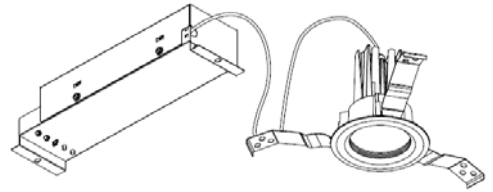

ECOHiLUX照明器具 配光データシート

意匠図

器具品名	ダウンライト	保守率	
器具品番	DL5L30-50MUW-D	良	0.78
部品品名	-	中	0.74
部品品番	-	否	0.70
器具光束	630lm	器具効率	
光源	-	上方向	0%
光源光束	一体型器具のため、器具光束表示	下方向	100%
		全方向	100%

照明率表

反射率	天井	80								70				50				30		0					
		壁		70		50		30		10		70		50		30		10		30		10		0	
	床	30	10	30	10	30	10	10	30	10	30	10	30	10	10	30	10	30	10	10	30	10	10	0	0
室 指 数	0.4	59	56	48	46	42	41	37	58	55	48	46	42	41	37	47	46	41	41	37	41	40	37	36	
	0.6	81	74	70	66	63	61	58	79	73	69	66	63	61	58	68	65	62	61	58	61	60	57	56	
	0.8	88	80	77	72	69	67	63	86	79	76	71	69	66	63	74	70	68	66	62	67	65	62	61	
	1	96	86	85	79	78	74	70	93	85	84	78	77	74	70	81	77	76	73	70	74	72	69	68	
	1.25	103	91	93	86	87	81	78	100	90	92	85	86	81	78	89	84	84	80	77	82	79	77	75	
	1.5	106	93	97	88	90	84	80	103	92	95	87	89	83	80	91	86	86	82	79	84	81	79	77	
	2	111	97	103	92	97	89	86	108	96	101	91	95	88	85	97	90	92	87	84	89	86	84	82	
	2.5	115	99	109	96	103	93	90	112	98	106	95	101	92	90	101	93	97	91	89	93	90	88	86	
	3	118	101	112	98	106	95	93	114	100	109	97	104	94	92	103	95	100	93	91	96	91	90	88	
	4	121	103	116	100	111	98	96	117	101	112	99	109	97	95	106	97	103	96	94	99	94	93	90	
5	123	104	119	102	115	100	98	118	103	115	101	112	99	98	108	99	106	97	96	101	96	95	92		
7	125	105	122	104	119	102	101	121	104	118	103	116	101	100	111	101	109	100	99	103	98	97	95		
10	127	106	125	105	123	104	103	122	105	120	104	119	103	102	113	102	111	101	101	105	99	99	96		

配光曲線

直射水平面照度