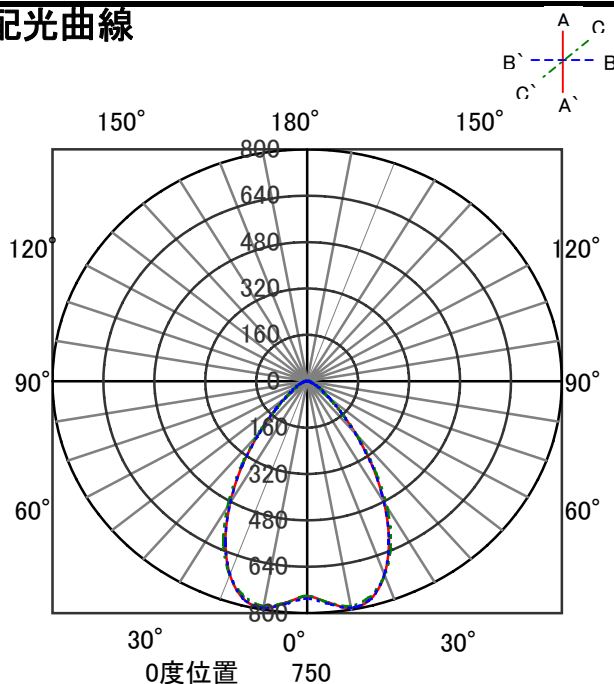

ECOHiLUX照明器具 配光データシート

意匠図

器具品名	ダウンライト	保守率	
器具品番	DL5L30-50MUW-D	良	0.78
部品品名	-	中	0.74
部品品番	-	否	0.70
器具光束	630lm	器具効率	
光源	-	上方向	0%
光源光束	一体型器具のため、器具光束表示	下方向	100%
		全方向	100%

照明率表

反射率	天井	80								70				50				30		0					
		壁		70		50		30		10		70		50		30		10		30		10		0	
	床	30	10	30	10	30	10	10	30	10	30	10	30	10	10	30	10	30	10	10	30	10	10	0	0
室 指 数	0.4	59	56	48	46	42	41	37	58	55	48	46	42	41	37	47	46	41	41	37	41	40	37	36	
	0.6	81	74	70	66	63	61	58	79	73	69	66	63	61	58	68	65	62	61	58	61	60	57	56	
	0.8	88	80	77	72	69	67	63	86	79	76	71	69	66	63	74	70	68	66	62	67	65	62	61	
	1	96	86	85	79	78	74	70	93	85	84	78	77	74	70	81	77	76	73	70	74	72	69	68	
	1.25	103	91	93	86	87	81	78	100	90	92	85	86	81	78	89	84	84	80	77	82	79	77	75	
	1.5	106	93	97	88	90	84	80	103	92	95	87	89	83	80	91	86	86	82	79	84	81	79	77	
	2	111	97	103	92	97	89	86	108	96	101	91	95	88	85	97	90	92	87	84	89	86	84	82	
	2.5	115	99	109	96	103	93	90	112	98	106	95	101	92	90	101	93	97	91	89	93	90	88	86	
	3	118	101	112	98	106	95	93	114	100	109	97	104	94	92	103	95	100	93	91	96	91	90	88	
	4	121	103	116	100	111	98	96	117	101	112	99	109	97	95	106	97	103	96	94	99	94	93	90	
5	123	104	119	102	115	100	98	118	103	115	101	112	99	98	108	99	106	97	96	101	96	95	92		
7	125	105	122	104	119	102	101	121	104	118	103	116	101	100	111	101	109	100	99	103	98	97	95		
10	127	106	125	105	123	104	103	122	105	120	104	119	103	102	113	102	111	101	101	105	99	99	96		

配光曲線

直射水平面照度