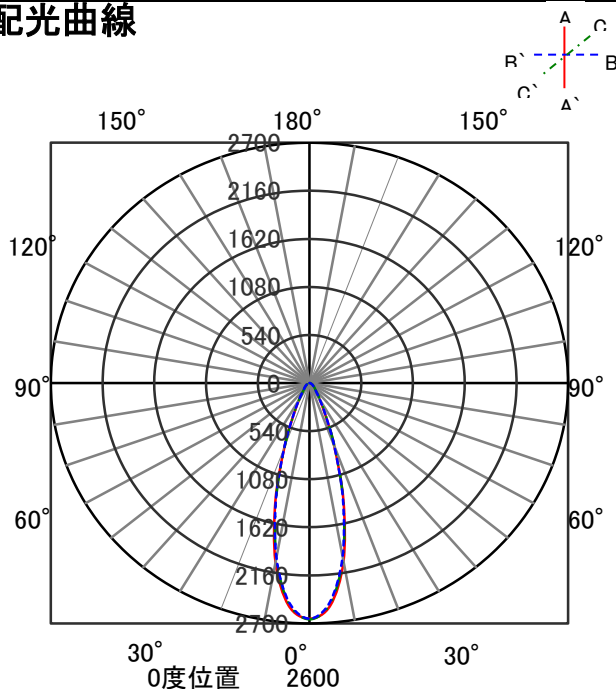

## 意匠図

器具品名	ダウンライト	保守率	
器具品番	DL5WW-25MUB-D	良	0.78
部品品名	-	中	0.74
部品品番	-	否	0.70
		器具効率	
器具光束	585lm	上方向	0%
光源	-	下方向	100%
光源光束	一体型器具のため、器具光束表示	全方向	100%

## 照明率表

反射率	天井 壁 床	80																70				50				30				0			
		70				50				30				10				70				50				30				10			
		30	10	30	10	30	10	30	10	30	10	30	10	30	10	30	10	30	10	30	10	30	10	30	10	30	10	30	10				
室 指 数	0.4	61	57	49	48	43	42	39	59	56	49	47	43	42	39	48	47	43	42	39	42	42	39	42	42	39	37						
	0.6	79	72	67	64	61	59	55	77	71	67	64	60	59	55	65	63	60	58	55	59	58	55	59	58	55	53						
	0.8	89	81	78	73	71	68	65	87	80	77	73	71	68	64	75	72	69	67	64	68	67	64	68	67	64	62						
	1	96	86	85	79	78	74	71	93	85	84	78	77	74	70	82	77	76	73	70	74	73	70	74	73	70	68						
	1.25	102	90	92	84	85	80	76	99	89	90	84	84	80	76	87	82	82	79	76	80	78	75	74	75	74	74						
	1.5	106	93	97	88	90	84	80	103	92	95	87	89	83	80	91	85	86	82	79	84	81	79	77	77	77	77						
	2	111	97	103	92	97	89	86	108	95	101	91	95	88	85	97	90	92	87	84	89	86	84	82	82	82	82						
	2.5	115	99	108	95	102	92	89	111	98	105	94	100	91	89	100	93	96	90	88	93	89	87	85	85	85	85						
	3	117	100	111	97	106	94	92	113	99	108	96	104	94	92	103	94	99	92	90	95	91	89	87	87	87	87						
	4	120	102	115	100	111	98	96	116	101	112	99	108	97	95	106	97	103	95	94	98	94	93	90	90	90	90						
5	122	103	118	102	115	100	98	118	102	115	101	112	99	98	108	99	106	97	96	101	96	95	92	92	92	92							
7	125	105	122	104	119	102	101	120	104	118	102	116	101	100	111	100	109	100	99	103	98	97	95	95	95	95							
10	127	106	125	105	123	104	104	122	105	120	104	119	103	103	113	102	112	101	101	105	99	99	96	96	96	96							

## 配光曲線

## 直射水平面照度