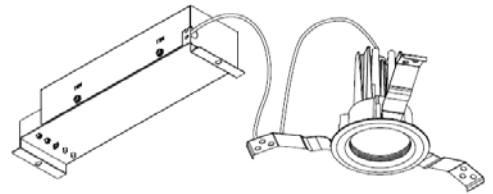

## 意匠図

器具品名	ダウンライト	保守率	
器具品番	DL5WW-25MUB-D	良	0.78
部品品名	-	中	0.74
部品品番	-	否	0.70
		器具効率	
器具光束	585lm	上方向	0%
光源	-	下方向	100%
光源光束	一体型器具のため、器具光束表示	全方向	100%