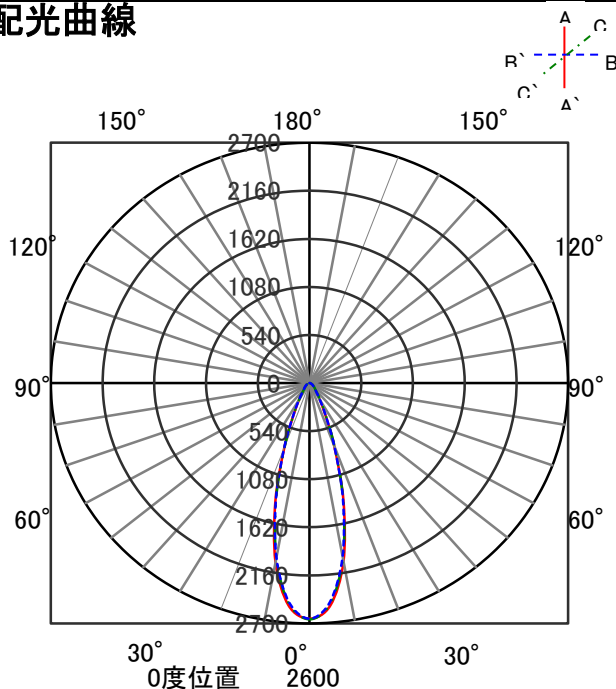

ECOHiLUX照明器具 配光データシート

意匠図

器具品名	ダウンライト	保守率	
器具品番	DL5L30-25MUB-D	良	0.78
部品品名	-	中	0.74
部品品番	-	否	0.70
		器具効率	
器具光束	567lm	上方向	0%
光源	-	下方向	100%
光源光束	一体型器具のため、器具光束表示	全方向	100%

照明率表

反射率	天井 壁 床	作業面照明率(×0.01)																						
		80								70				50				30				0		
		70	50	30	10	70	50	30	10	50	30	10	30	10	10	30	10	10	30	10	10	0		
室 指 数	0.4	61	57	49	48	43	42	39	59	56	49	47	43	42	39	48	47	43	42	39	42	42	39	37
	0.6	79	72	67	64	61	59	55	77	71	67	64	60	59	55	65	63	60	58	55	59	58	55	53
	0.8	89	81	78	73	71	68	65	87	80	77	73	71	68	64	75	72	69	67	64	68	67	64	62
	1	96	86	85	79	78	74	71	93	85	84	78	77	74	70	82	77	76	73	70	74	73	70	68
	1.25	102	90	92	84	85	80	76	99	89	90	84	84	80	76	87	82	82	79	76	80	78	75	74
	1.5	106	93	97	88	90	84	80	103	92	95	87	89	83	80	91	85	86	82	79	84	81	79	77
	2	111	97	103	92	97	89	86	108	95	101	91	95	88	85	97	90	92	87	84	89	86	84	82
	2.5	115	99	108	95	102	92	89	111	98	105	94	100	91	89	100	93	96	90	88	93	89	87	85
	3	117	100	111	97	106	94	92	113	99	108	96	104	94	92	103	94	99	92	90	95	91	89	87
	4	120	102	115	100	111	98	96	116	101	112	99	108	97	95	106	97	103	95	94	98	94	93	90
5	122	103	118	102	115	100	98	118	102	115	101	112	99	98	108	99	106	97	96	101	96	95	92	
7	125	105	122	104	119	102	101	120	104	118	102	116	101	100	111	100	109	100	99	103	98	97	95	
10	127	106	125	105	123	104	104	122	105	120	104	119	103	103	113	102	112	101	101	105	99	99	96	

配光曲線

直射水平面照度