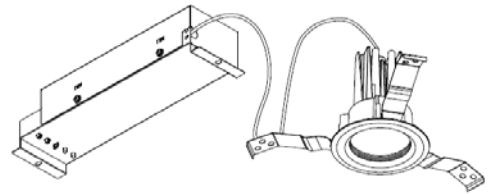

ECOHiLUX照明器具 配光データシート

意匠図

器具品名	ダウンライト	保守率	
器具品番	DL5L30-25MUB-D	良	0.78
部品品名	-	中	0.74
部品品番	-	否	0.70
		器具効率	
器具光束	567lm	上方向	0%
光源	-	下方向	100%
光源光束	一体型器具のため、器具光束表示	全方向	100%

照明率表

反射率	天井 壁 床	作業面照明率(×0.01)																						
		80								70				50				30				0		
		70	50	30	10	70	50	30	10	50	30	10	30	10	10	30	10	10	30	10	10	0		
室 指 数	0.4	61	57	49	48	43	42	39	59	56	49	47	43	42	39	48	47	43	42	39	42	42	39	37
	0.6	79	72	67	64	61	59	55	77	71	67	64	60	59	55	65	63	60	58	55	59	58	55	53
	0.8	89	81	78	73	71	68	65	87	80	77	73	71	68	64	75	72	69	67	64	68	67	64	62
	1	96	86	85	79	78	74	71	93	85	84	78	77	74	70	82	77	76	73	70	74	73	70	68
	1.25	102	90	92	84	85	80	76	99	89	90	84	84	80	76	87	82	82	79	76	80	78	75	74
	1.5	106	93	97	88	90	84	80	103	92	95	87	89	83	80	91	85	86	82	79	84	81	79	77
	2	111	97	103	92	97	89	86	108	95	101	91	95	88	85	97	90	92	87	84	89	86	84	82
	2.5	115	99	108	95	102	92	89	111	98	105	94	100	91	89	100	93	96	90	88	93	89	87	85
	3	117	100	111	97	106	94	92	113	99	108	96	104	94	92	103	94	99	92	90	95	91	89	87
	4	120	102	115	100	111	98	96	116	101	112	99	108	97	95	106	97	103	95	94	98	94	93	90
5	122	103	118	102	115	100	98	118	102	115	101	112	99	98	108	99	106	97	96	101	96	95	92	
7	125	105	122	104	119	102	101	120	104	118	102	116	101	100	111	100	109	100	99	103	98	97	95	
10	127	106	125	105	123	104	104	122	105	120	104	119	103	103	113	102	112	101	101	105	99	99	96	

配光曲線

直射水平面照度