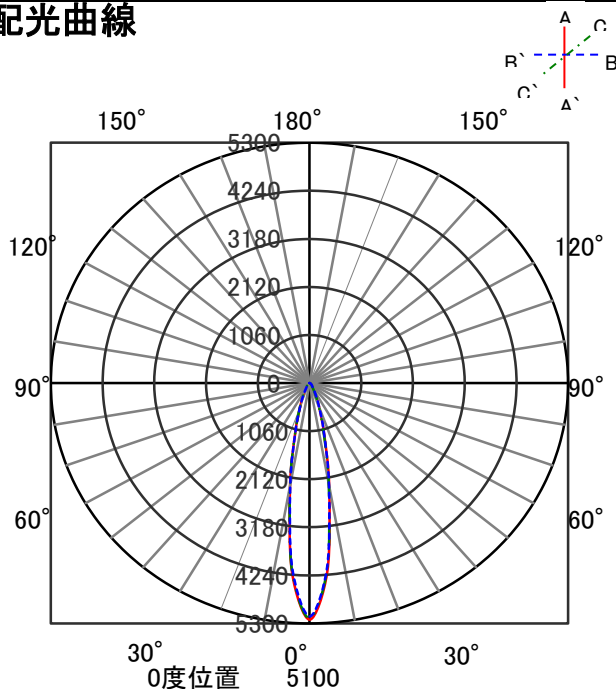

## 意匠図

器具品名	ダウンライト	保守率	
器具品番	DL5L30-15MUB-D	良	0.78
部品品名	-	中	0.74
部品品番	-	否	0.70
		器具効率	
器具光束	603lm	上方向	0%
光源	-	下方向	100%
光源光束	一体型器具のため、器具光束表示	全方向	100%

## 直射水平面照度