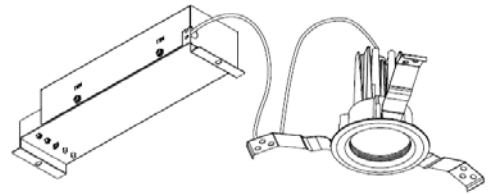

## 意匠図

器具品名	ダウンライト	保守率	
器具品番	DL5L30-15MUB-D	良	0.78
部品品名	-	中	0.74
部品品番	-	否	0.70
		器具効率	
器具光束	603lm	上方向	0%
光源	-	下方向	100%
光源光束	一体型器具のため、器具光束表示	全方向	100%