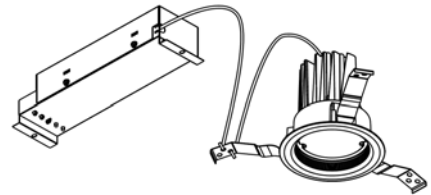

ECOHiLUX照明器具 配光データシート

意匠図

器具品名	ダウンライト	保守率	
器具品番	DL12WW-25MUW-D	良	0.78
部品品名	-	中	0.74
部品品番	-	否	0.70
器具光束	1550lm	器具効率	
光源	-	上方向	0%
光源光束	一体型器具のため、器具光束表示	下方向	100%
		全方向	100%

照明率表

		作業面照明率(×0.01)																							
反射率	天井	80								70				50				30		0					
		壁		70		50		30		10		70		50		30		10		30		10		0	
	床	30	10	30	10	30	10	10	30	10	30	10	30	10	10	30	10	30	10	10	30	10	10	0	0
室 指 数	0.4	60	56	49	47	43	42	38	59	55	48	47	42	42	38	48	46	42	41	38	42	41	38	37	
	0.6	78	72	67	63	60	58	54	76	71	66	63	60	58	54	65	62	59	57	54	58	57	54	53	
	0.8	88	80	77	73	70	67	64	86	79	76	72	70	67	64	74	71	69	67	63	68	66	63	62	
	1	95	85	84	78	77	73	70	93	84	83	78	77	73	70	81	76	75	72	69	74	72	69	67	
	1.25	101	90	91	84	84	79	76	98	88	90	83	83	79	75	87	82	81	78	75	79	77	74	73	
	1.5	105	92	96	87	89	83	79	102	91	94	86	88	82	79	90	85	85	81	79	83	80	78	76	
	2	110	96	102	92	96	88	85	107	95	100	91	95	87	84	96	89	91	86	84	88	85	83	81	
	2.5	114	98	107	95	101	91	89	110	97	104	94	99	91	88	99	92	95	89	87	92	88	86	84	
	3	116	100	110	97	105	94	91	113	99	107	96	103	93	91	102	94	98	92	90	94	90	89	86	
	4	120	102	115	99	111	97	95	116	100	111	98	108	96	95	105	96	103	95	93	98	93	92	90	
5	122	103	118	101	114	99	98	118	102	114	100	111	98	97	108	98	105	97	95	100	95	94	92		
7	124	104	121	103	119	102	101	120	103	117	102	115	101	100	110	100	109	99	98	103	97	97	94		
10	126	105	124	105	122	104	103	121	104	120	103	118	103	102	112	101	111	101	100	105	99	99	96		

配光曲線

直射水平面照度