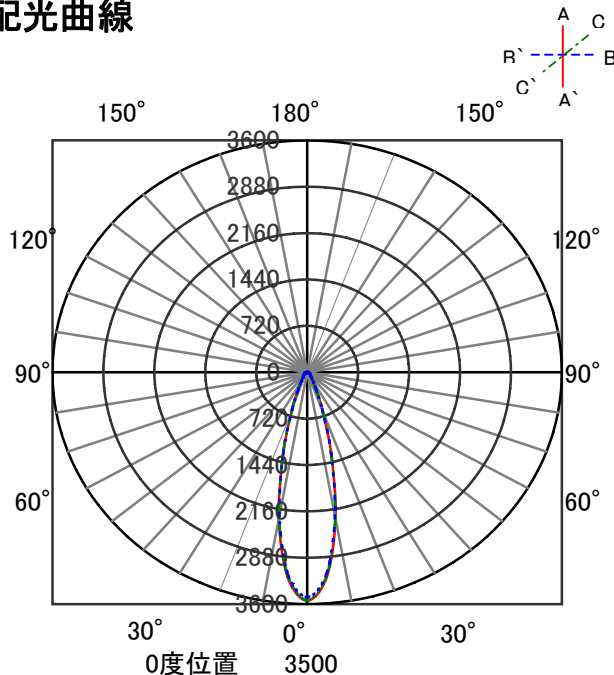

ECOHiLUX照明器具 配光データシート

意匠図

器具品名	ダウンライト	保守率	
器具品番	DL12WW-25MUW-D	良	0.78
部品品名	-	中	0.74
部品品番	-	否	0.70
器具光束	1550lm	器具効率	
光源	-	上方向	0%
光源光束	一体型器具のため、器具光束表示	下方向	100%
		全方向	100%

照明率表

		作業面照明率(×0.01)																							
反射率	天井	80								70				50				30		0					
		壁		70		50		30		10		70		50		30		10		30		10		0	
	床	30	10	30	10	30	10	10	30	10	30	10	30	10	10	30	10	30	10	10	30	10	10	0	0
室 指 数	0.4	60	56	49	47	43	42	38	59	55	48	47	42	42	38	48	46	42	41	38	42	41	38	37	
	0.6	78	72	67	63	60	58	54	76	71	66	63	60	58	54	65	62	59	57	54	58	57	54	53	
	0.8	88	80	77	73	70	67	64	86	79	76	72	70	67	64	74	71	69	67	63	68	66	63	62	
	1	95	85	84	78	77	73	70	93	84	83	78	77	73	70	81	76	75	72	69	74	72	69	67	
	1.25	101	90	91	84	84	79	76	98	88	90	83	83	79	75	87	82	81	78	75	79	77	74	73	
	1.5	105	92	96	87	89	83	79	102	91	94	86	88	82	79	90	85	85	81	79	83	80	78	76	
	2	110	96	102	92	96	88	85	107	95	100	91	95	87	84	96	89	91	86	84	88	85	83	81	
	2.5	114	98	107	95	101	91	89	110	97	104	94	99	91	88	99	92	95	89	87	92	88	86	84	
	3	116	100	110	97	105	94	91	113	99	107	96	103	93	91	102	94	98	92	90	94	90	89	86	
	4	120	102	115	99	111	97	95	116	100	111	98	108	96	95	105	96	103	95	93	98	93	92	90	
5	122	103	118	101	114	99	98	118	102	114	100	111	98	97	108	98	105	97	95	100	95	94	92		
7	124	104	121	103	119	102	101	120	103	117	102	115	101	100	110	100	109	99	98	103	97	97	94		
10	126	105	124	105	122	104	103	121	104	120	103	118	103	102	112	101	111	101	100	105	99	99	96		

配光曲線

直射水平面照度