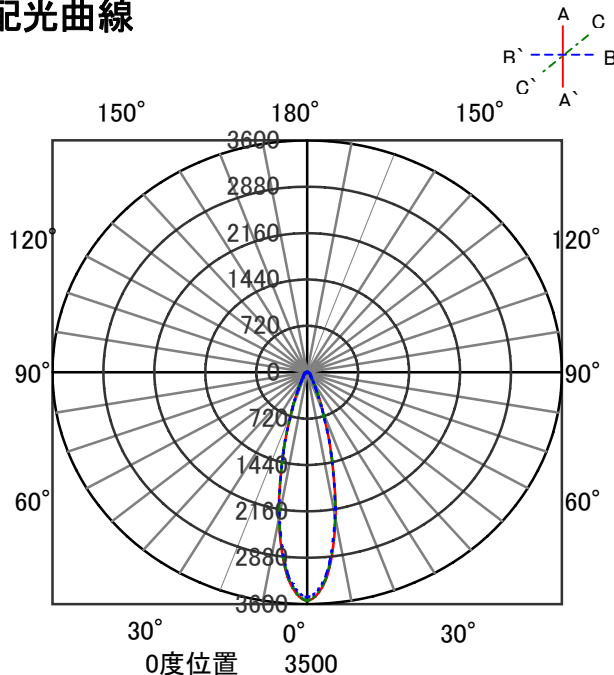

## 意匠図

器具品名	ダウンライト	保守率	
器具品番	DL12L30-25MUW-D	良	0.78
部品品名	-	中	0.74
部品品番	-	否	0.70
		器具効率	
器具光束	1500lm	上方向	0%
光源	-	下方向	100%
光源光束	一体型器具のため、器具光束表示	全方向	100%

## 照明率表

反射率	天井	80																70				50				30				0			
		壁		70		50		30		10		70		50		30		10		50		30		10		30		10		0			
		床		床		床		床		床		床		床		床		床		床		床		床		床		床					
0.4	60	56	49	47	43	42	38	59	55	48	47	42	42	38	48	46	42	41	38	42	41	38	37										
0.6	78	72	67	63	60	58	54	76	71	66	63	60	58	54	65	62	59	57	54	58	57	54	53										
0.8	88	80	77	73	70	67	64	86	79	76	72	70	67	64	74	71	69	67	63	68	66	63	62										
1	95	85	84	78	77	73	70	93	84	83	78	77	73	70	81	76	75	72	69	74	72	69	67										
1.25	101	90	91	84	84	79	76	98	88	90	83	83	79	75	87	82	81	78	75	79	77	74	73										
1.5	105	92	96	87	89	83	79	102	91	94	86	88	82	79	90	85	85	81	79	83	80	78	76										
2	110	96	102	92	96	88	85	107	95	100	91	95	87	84	96	89	91	86	84	88	85	83	81										
2.5	114	98	107	95	101	91	89	110	97	104	94	99	91	88	99	92	95	89	87	92	88	86	84										
3	116	100	110	97	105	94	91	113	99	107	96	103	93	91	102	94	98	92	90	94	90	89	86										
4	120	102	115	99	111	97	95	116	100	111	98	108	96	95	105	96	103	95	93	98	93	92	90										
5	122	103	118	101	114	99	98	118	102	114	100	111	98	97	108	98	105	97	95	100	95	94	92										
7	124	104	121	103	119	102	101	120	103	117	102	115	101	100	110	100	109	99	98	103	97	97	94										
10	126	105	124	105	122	104	103	121	104	120	103	118	103	102	112	101	111	101	100	105	99	99	96										

## 配光曲線

## 直射水平面照度