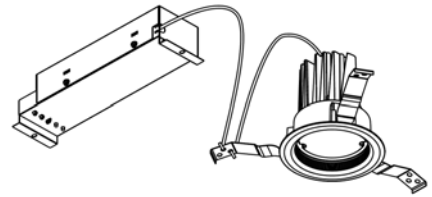

## 意匠図

器具品名	ダウンライト	保守率	
器具品番	DL12L30-25MUW-D	良	0.78
部品品名	-	中	0.74
部品品番	-	否	0.70
		器具効率	
器具光束	1500lm	上方向	0%
光源	-	下方向	100%
光源光束	一体型器具のため、器具光束表示	全方向	100%