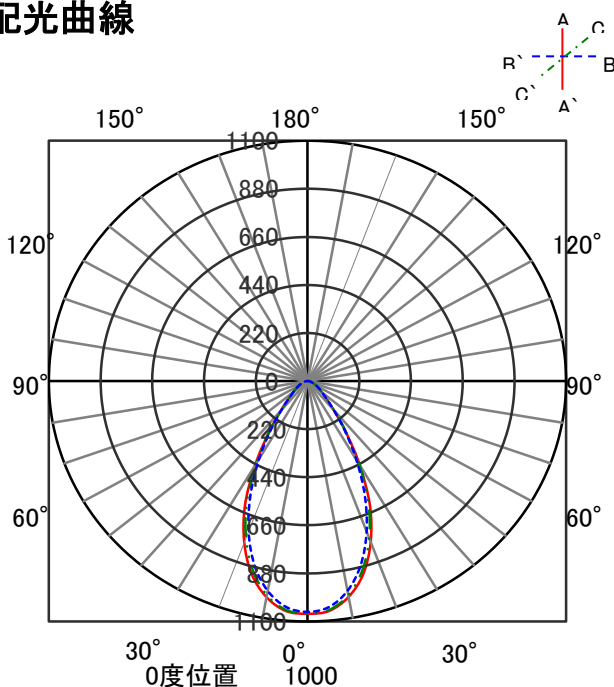

ECOHiLUX照明器具 配光データシート

意匠図

器具品名	ダウンライト	保守率	
器具品番	DL12W-50MUB-D	良	0.78
部品品名	-	中	0.74
部品品番	-	否	0.70
		器具効率	
器具光束	1377lm	上方向	0%
光源	-	下方向	100%
光源光束	一体型器具のため、器具光束表示	全方向	100%

照明率表

		作業面照明率(×0.01)																						
反射率	天井 壁 床	80				70				50				30				0						
		70	50	30	10	70	50	30	10	50	30	10	0	30	10	0	0	0						
室 指 数	0.4	62	58	50	48	43	42	38	61	57	49	48	43	42	38	48	47	42	42	38	42	41	38	37
	0.6	81	75	69	65	61	59	55	80	74	68	65	61	59	55	66	64	60	59	55	59	58	55	53
	0.8	93	84	81	76	73	70	65	91	83	79	75	72	69	65	77	74	71	69	65	70	68	65	63
	1	100	90	89	82	81	77	72	98	89	87	81	80	76	72	85	80	78	75	72	77	75	71	69
	1.25	107	95	96	88	89	83	79	104	94	95	88	87	83	79	91	86	85	82	78	83	81	78	76
	1.5	112	98	102	92	94	87	83	109	97	100	91	93	87	83	96	90	90	86	83	88	85	82	80
	2	118	103	109	98	102	93	90	114	101	107	97	100	93	89	102	95	97	91	88	94	90	88	85
	2.5	122	105	114	101	108	97	94	118	104	111	100	106	97	94	106	98	102	95	93	98	94	92	89
	3	125	107	118	103	112	100	97	121	106	115	102	110	99	97	109	100	105	98	95	101	96	94	92
	4	128	109	123	106	118	104	102	124	108	119	105	115	103	101	113	103	110	101	99	104	100	98	95
5	131	111	126	108	122	106	104	126	109	122	107	119	105	104	115	105	113	103	102	107	102	100	98	
7	133	112	130	111	127	109	108	129	111	126	109	123	108	107	118	107	116	106	105	110	104	103	100	
10	135	113	133	112	131	111	110	131	112	129	111	127	110	109	120	109	119	108	107	112	106	105	103	

配光曲線

直射水平面照度