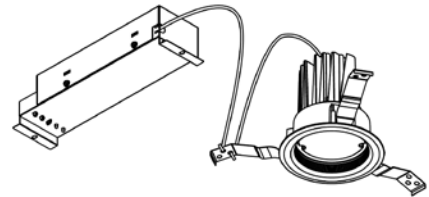

ECOHiLUX照明器具 配光データシート

意匠図

器具品名	ダウンライト	保守率	
器具品番	DL12W-50MUB-D	良	0.78
部品品名	-	中	0.74
部品品番	-	否	0.70
		器具効率	
器具光束	1377lm	上方向	0%
光源	-	下方向	100%
光源光束	一体型器具のため、器具光束表示	全方向	100%

照明率表

		作業面照明率(×0.01)																						
反射率	天井 壁 床	80				70				50				30				0						
		70	50	30	10	70	50	30	10	50	30	10	0	30	10	0	0	0						
室 指 数	0.4	62	58	50	48	43	42	38	61	57	49	48	43	42	38	48	47	42	42	38	42	41	38	37
	0.6	81	75	69	65	61	59	55	80	74	68	65	61	59	55	66	64	60	59	55	59	58	55	53
	0.8	93	84	81	76	73	70	65	91	83	79	75	72	69	65	77	74	71	69	65	70	68	65	63
	1	100	90	89	82	81	77	72	98	89	87	81	80	76	72	85	80	78	75	72	77	75	71	69
	1.25	107	95	96	88	89	83	79	104	94	95	88	87	83	79	91	86	85	82	78	83	81	78	76
	1.5	112	98	102	92	94	87	83	109	97	100	91	93	87	83	96	90	90	86	83	88	85	82	80
	2	118	103	109	98	102	93	90	114	101	107	97	100	93	89	102	95	97	91	88	94	90	88	85
	2.5	122	105	114	101	108	97	94	118	104	111	100	106	97	94	106	98	102	95	93	98	94	92	89
	3	125	107	118	103	112	100	97	121	106	115	102	110	99	97	109	100	105	98	95	101	96	94	92
	4	128	109	123	106	118	104	102	124	108	119	105	115	103	101	113	103	110	101	99	104	100	98	95
5	131	111	126	108	122	106	104	126	109	122	107	119	105	104	115	105	113	103	102	107	102	100	98	
7	133	112	130	111	127	109	108	129	111	126	109	123	108	107	118	107	116	106	105	110	104	103	100	
10	135	113	133	112	131	111	110	131	112	129	111	127	110	109	120	109	119	108	107	112	106	105	103	

配光曲線

直射水平面照度